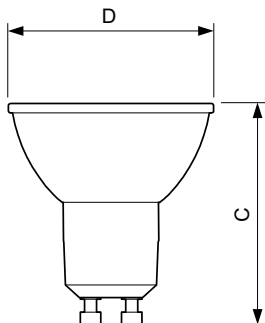

Cote

Product	D	C
MASTER LED ExpertColor LED ExpertColor 3.9-35W GU10 927 25D	50 mm	54 mm
MASTER LED ExpertColor LED ExpertColor 3.9-35W GU10 930 25D	50 mm	54 mm
MASTER LED ExpertColor LED ExpertColor 3.9-35W GU10 940 25D	50 mm	54 mm
MASTER LED ExpertColor LED ExpertColor 3.9-35W GU10 927 36D	50 mm	54 mm
MASTER LED ExpertColor LED ExpertColor 3.9-35W GU10 930 36D	50 mm	54 mm
MASTER LED ExpertColor LED ExpertColor 3.9-35W GU10 940 36D	50 mm	54 mm
MASTER LED ExpertColor LED ExpertColor 5.5-50W GU10 927 25D	50 mm	54 mm
MASTER LED ExpertColor LED ExpertColor 5.5-50W GU10 930 25D	50 mm	54 mm
MASTER LED ExpertColor LED ExpertColor 5.5-50W GU10 927 36D	50 mm	54 mm
MASTER LED ExpertColor LED ExpertColor 5.5-50W GU10 940 25D	50 mm	54 mm
MASTER LED ExpertColor LED ExpertColor 5.5-50W GU10 930 36D	50 mm	54 mm
MASTER LED ExpertColor LED ExpertColor 5.5-50W GU10 940 36D	50 mm	54 mm