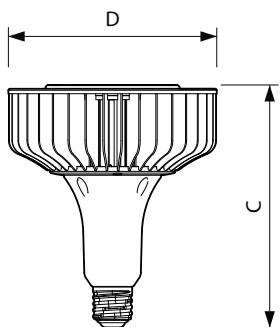

- Varianta EM necesită un balast EM pentru funcționare. Consultați ghidul de instalare sau contactați un reprezentant Iluminat Philips.

Versions

Cote

Product	D	C
TrueForce LED HPI ND 200-145W E40 840 60D	210 mm	250 mm
TrueForce LED HPI ND 110-88W E40 840 60D	210 mm	250 mm
TrueForce LED HPI ND 110-88W E40 840 120D	210 mm	250 mm