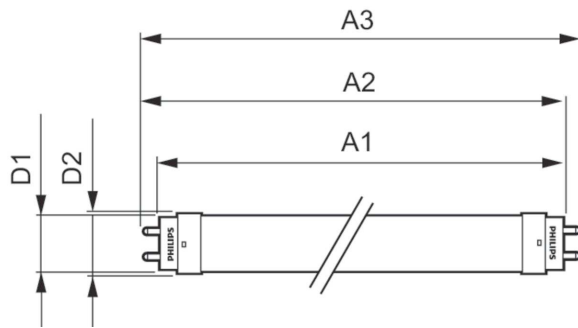

Turburi LED Ecofit T8

Formă bec	Tub, un singur capăt
Approval and Application	
Clasă de eficiență energetică	F
Produs eficient energetic	Yes
Mărci de omologare	Conformitate RoHS Marcaj CE KEMA Keur certificate
Consum de energie kWh/1000 h	16 kWh
Număr de înregistrare EPREL	726136

Product Data

Cod complet produs	871951440373400

Nume comandă produs	Ecofit LEDtube 1200mm 16W 865 T8
EAN/UPC – Produs	8719514403734
Cod de comandă	40373400
Numărător SAP – Cantitate per pachet	1
Numărător SAP – Pachete per exterior	20
Material SAP	929003130602
Greutate netă SAP (bucată)	0,215 kg

Cote

T8 1200mm 220-240V 16-W 1600lm 6500K

Product	D1	D2	A1	A2	A3
Ecofit LEDtube 1200mm 16W 865 T8	25,7 mm	28 mm	1198 mm	1205 mm	1212 mm