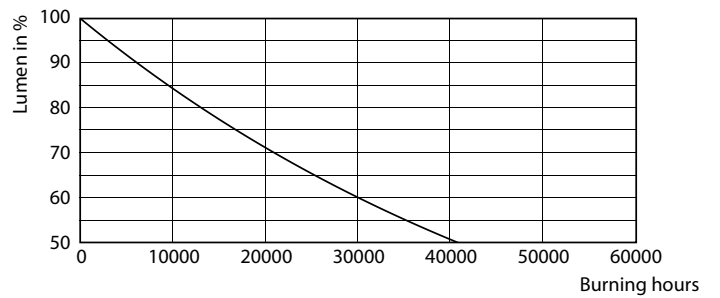

LEDtube 20K-LMP