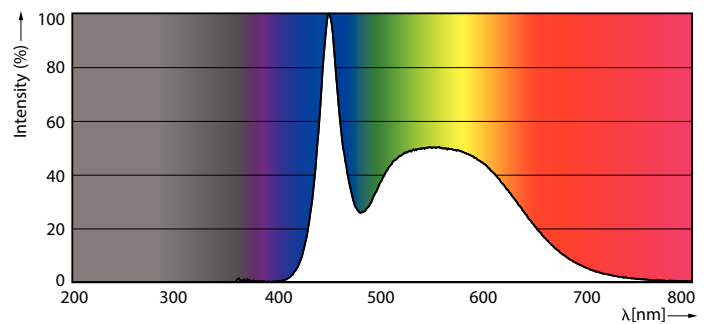

LEDtube ECO SLR 16W G13 1600lm 865-POC