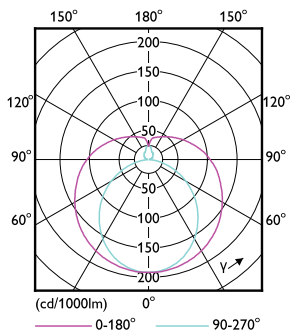

Date fotometrice

LEDtube ECO SLR 8W G13 800lm-LDD