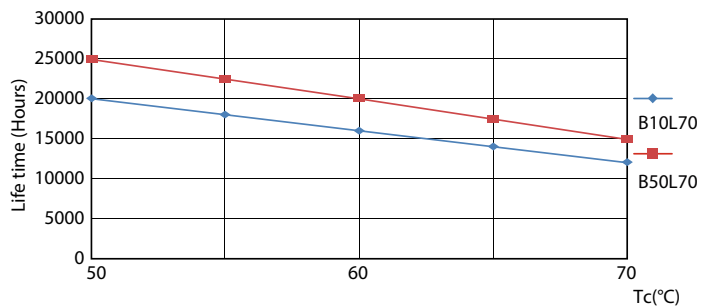

Turburi LED Ecofit T8

Durată de viață

LEDtube ECO SLR 16W 20K LifetimeVsTc-LED