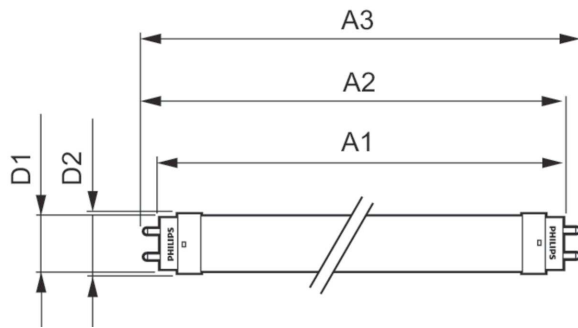

Turburi LED Ecofit T8

Formă bec	Tub, un singur capăt
Approval and Application	
Clasă de eficiență energetică	F
Produs eficient energetic	Yes
Mărci de omologare	Conformitate RoHS Marcaj CE KEMA Keur certificate
Consum de energie kWh/1000 h	16 kWh
Număr de înregistrare EPREL	726134

Product Data

Cod complet produs	871951440371000

Nume comandă produs	Ecofit LEDtube 1200mm 16W 840 T8
EAN/UPC – Produs	8719514403710
Cod de comandă	40371000
Numărător SAP – Cantitate per pachet	1
Numărător SAP – Pachete per exterior	20
Material SAP	929003130502
Greutate netă SAP (bucată)	0,215 kg

Cote

T8 1200mm 220-240V 16-W 1600lm 4000K

Product	D1	D2	A1	A2	A3
Ecofit LEDtube 1200mm 16W 840 T8	25,7 mm	28 mm	1198 mm	1205 mm	1212 mm