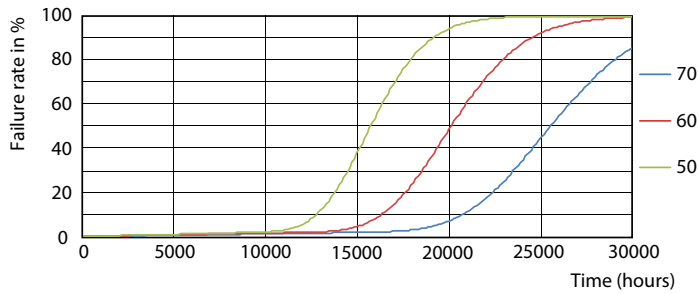

Durată de viață