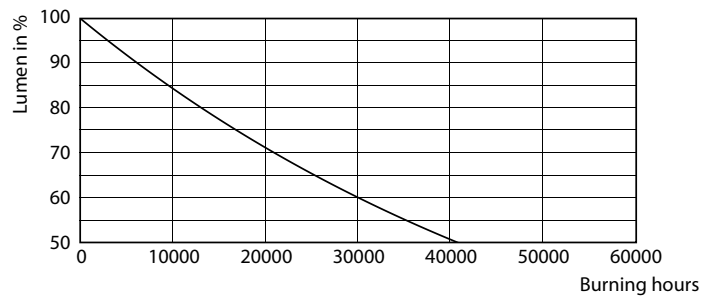

## Durată de viață

LEDtube ECO SLR 16W 20K FailureRate-LED

LEDtube 20K-LED

LEDtube ECO SLR 8W 20K LumenVsTc-LMP

LEDtube 20K-LMP