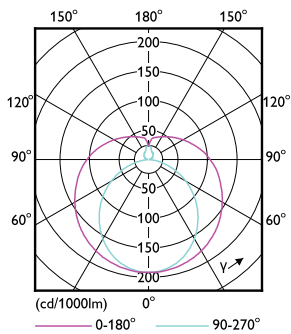

Date fotometrice

LEDtube ECO SLR 8W G13 800lm-LDD

LEDtube ECO SLR 16W G13 1600lm 840-GUL