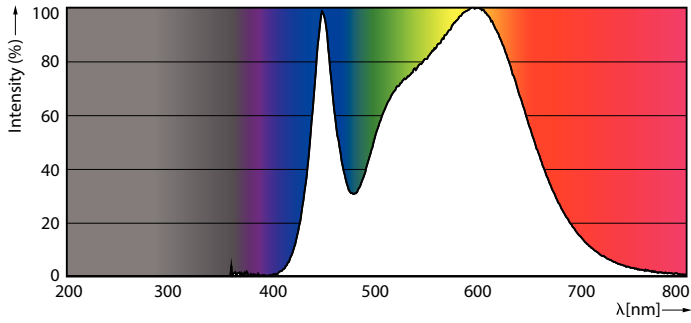

Turburi LED Ecofit T8

Date fotometrice

LEDtube ECO SLR 16W G13 1600lm 840-POC