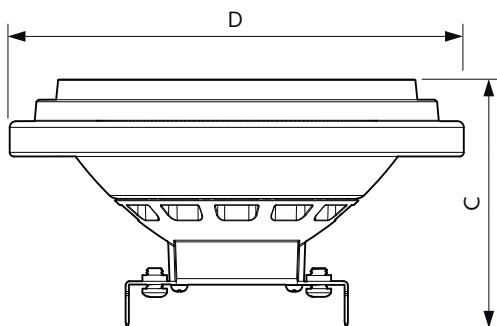

MASTER LEDspot ExpertColor AR111

Tensiune (nom.)	ac electronic 12 V
Temperatură	
Maximum T-case (nom.)	85 °C
Sisteme de comandă și reglarea intensității luminoase	
Cu reglarea intensității luminoase	Numai cu anumite variatoare
Sistem mecanic și carcasă	
Finisaj bec	Transparent
Formă bec	AR111
Aprobare și aplicație	
Clasă de eficiență energetică	G
Adecvat pentru iluminat de accent	Da
Consum de energie kWh/1000 h	15 kWh
Număr de înregistrare EPREL	648259

EyeComfort	Da
Date despre produs	
Full EOC	871951433381900
Nume comandă produs	MAS ExpertColor 14.8-75W 927 AR111 45D
Cod de comandă	33381900
Numărător SAP – Cantitate per pachet	1
Numărător SAP – Pachete per exterior	6
Număr material (12NC)	929003042702
Numele complet al produsului	MAS ExpertColor 14.8-75W 927 AR111 45D
EAN/UPC – Cutie	8719514333826
EAN/UPC - Product/Case	8719514333819

Cote

Product	D	C
MAS ExpertColor 14.8-75W 927 AR111 45D	111 mm	61 mm