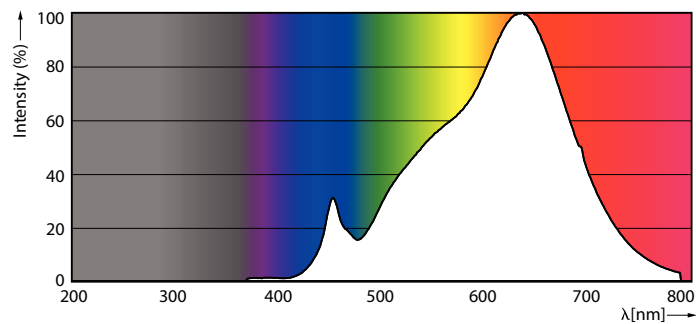

Date fotometrice

Spectral Power Distribution Colour - MAS ExpertColor 14.8-75W 927 AR111 45D

Accent Lighting Spots - MAS ExpertColor 14.8-75W 927 AR111 45D