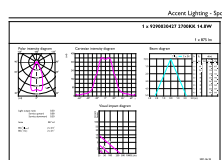

Date fotometrice

Spectral Power Distribution Colour - MAS ExpertColor 14.8-75W 927 AR111 45D

Accent Lighting Spots - MAS ExpertColor 14.8-75W 927 AR111 45D