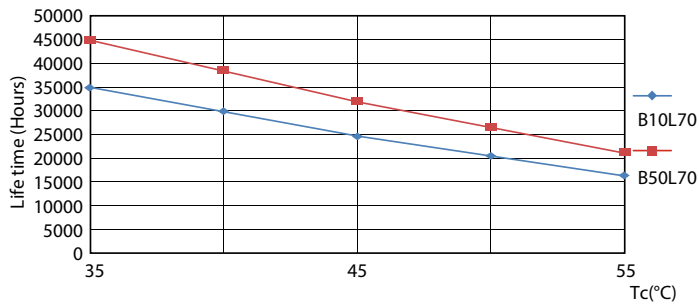

CorePro LEDtube EM/Mains

Date fotometrice

© 2021 Philips Lighting B.V. Page 10/11

LEDtube COR 1 20W G13 2200lm 865-GUL

Durață de viață