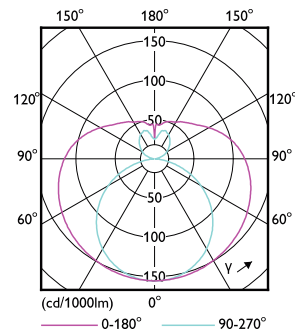

## Date fotometrice

LEDtube COR 1 20W G13 2200lm 865-POC

LEDtube COR 1 20W G13 2200lm-LDD