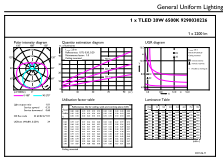

CorePro LEDtube EM/Mains

Date fotometrice

© 2021 Philips Lighting B.V. Page 10/11