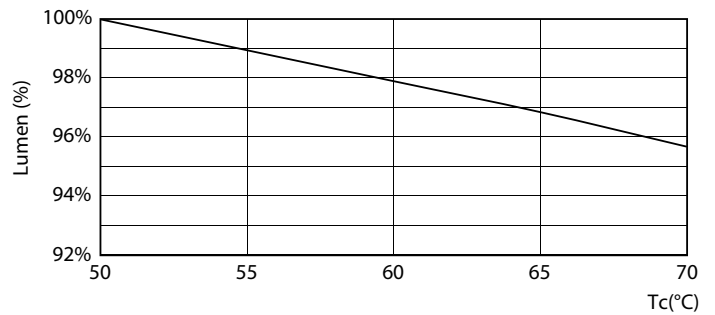

CorePro LEDtube EM/Mains

Date fotometrice

© 2021 Philips Lighting B.V. Page 10/11

LEDtube COR 1 20W G13 2200lm 865-GUL

Durață de viață