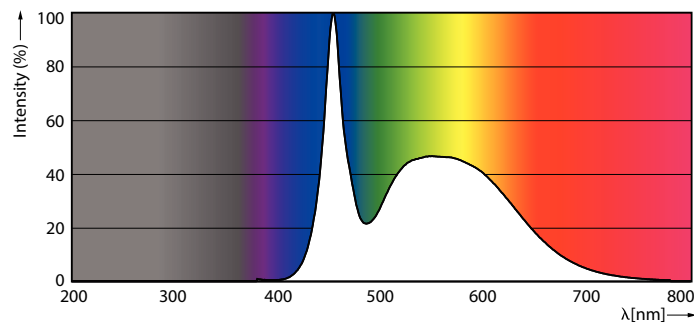

Date fotometrice

LEDtube COR 1 20W G13 2200lm 865-POC