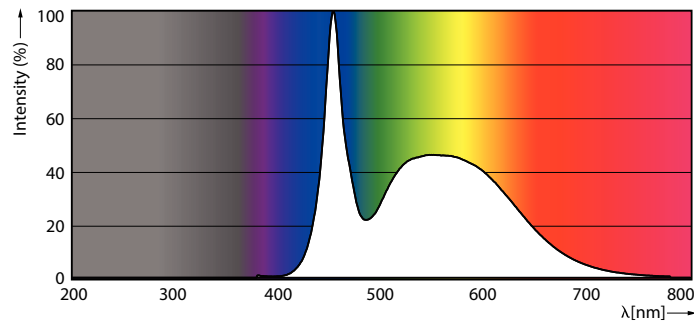

Date fotometrice

LEDtube COR 1 14,5W G13 1600lm 865-POC