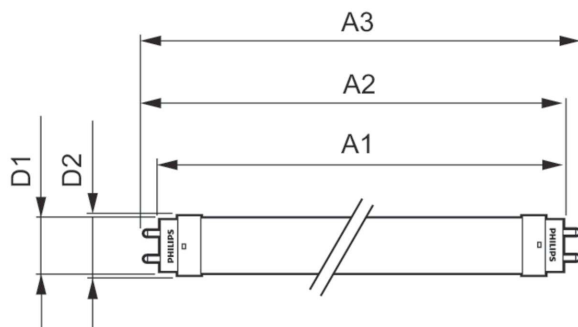

CorePro LEDtube EM/Mains

Maximum T-case (nom.)	40 °C

Controls and Dimming

Cu reglarea intensității luminoase	Nu

Mechanical and Housing

Finisaj bec	Mat
Material bec	Glass
Lungime produs	1200 mm
Formă bec	Tub, capăt dublu

Approval and Application

Clasă de eficiență energetică	E
Produs eficient energetic	Yes
Mărci de omologare	Conformitate RoHS Marcaj CE KEMA Keur certificate

Consum de energie kWh/1000 h	15 kWh
Număr de înregistrare EPREL	467310

Product Data

Cod complet produs	871951432537100
Nume comandă produs	CorePro LEDtube 1200mm 14.5W865
EAN/UPC – Produs	8719514325371
Cod de comandă	32537100
Numărător SAP – Cantitate per pachet	1
Numărător SAP – Pachete per exterior	10
Material SAP	929003022402
Greutate netă SAP (bucată)	0,215 kg

Cote

T8 Corepro 220-240V 14.5W 1600lm 6500K

Product	D1	D2	A1	A2	A3
CorePro LEDtube 1200mm 14.5W865	25,7 mm	28 mm	1198 mm	1205 mm	1212 mm