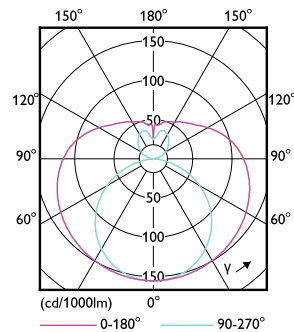

Warnings and safety

• -

Catalog de date

General Information		Factorul de men inere a fluxului luminos al lămpii la sfârșitul duratei de via ă nominale (nom.)	
Baza elementului de fixare	G13 [Medium Bi-Pin Fluorescent]	70 %	
În conformitate cu UE RoHS	Da		
Durată de via ă nominală (nom.)	30000 h		
Ciclu comutare pornit/oprit	200000X		
Referin ă de măsurare a fluxului	Sphere		
Light Technical		Operating and Electrical	
Cod culoare	865 [CCT de 6500 K]	Frecven ă de intrare	De la 50 până la 60 Hz
Unghi de distribu ie luminoasă (nom.)	240 °	Putere consumată (W) (Nom)	14,5 W
Flux luminos (nom.)	1600 lm	Curent lămpă (nom.)	70 mA
Denumirea culorii	Rece natural	Timp de pornire (nom.)	0,5 s
Temperatură de culoare corelată (nom.)	6500 K	Timp de încălzire până la 60% lumină (nom.)	0.5 s
Randament luminos (nominal) (nom.)	110,00 lm/W	Factor de putere (nom.)	0.9
Consisten ă culori	<6	Tensiune (nom.)	220-240 V
Indice de redare a culorii (nom.)	80		
		Temperature	
		T-Ambient (max.)	45 °C
		T-Ambient (min.)	-20 °C
		T-Storage (max.)	65 °C
		T-Storage (min.)	-40 °C

Finisaj bec	Mat
Material bec	Glass
Lungime produs	1200 mm
Formă bec	Tub, capăt dublu

Approval and Application

Clasă de eficiență energetică	E
Produs eficient energetic	Yes
Mărci de omologare	Conformitate RoHS Marcaj CE KEMA Keur certificate

Cote

T8 Corepro 220-240V 14.5W 1600lm 6500K

Product	D1	D2	A1	A2	A3
CorePro LEDtube 1200mm 14.5W865	25,7 mm	28 mm	1198 mm	1205 mm	1212 mm

Date fotometrice

LEDtube COR 1 14,5W G13 1600lm 865-POC

LEDtube COR 1 14,5W G13 1600lm-LDD