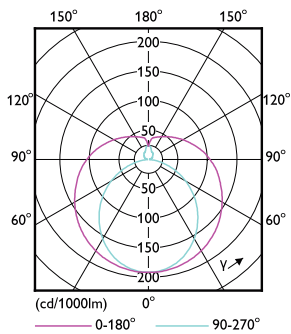

Cote

LEDtube 600mm 9-18W 900lm 6500K G13

Product	D1	D2	A1	A2	A3
Ecofit LEDtube 600mm HO 9W 865 T8	25,7 mm	28 mm	588,5 mm	595,5 mm	602,5 mm

Date fotometrice

LEDtube 9W G13 900lm 2

LEDtube 9W G13 900lm 865

Turburi LED Ecofit T8