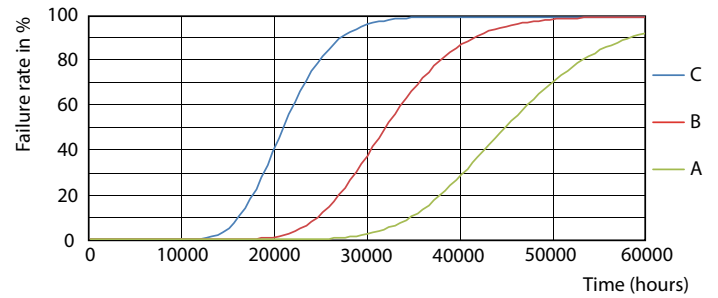

Cote

LEDtube 600mm 9-18W 900lm 6500K G13

Product	D1	D2	A1	A2	A3
Ecofit LEDtube 600mm HO 9W 865 T8	25,7 mm	28 mm	588,5 mm	595,5 mm	602,5 mm

Date fotometrice

LEDtube 9W G13 900lm 2

LEDtube 9W G13 900lm 865

Turburi LED Ecofit T8

Date fotometrice

© 2014 Philips Lighting B.V. Page 11 of 17

LEDtube ECO 9W G13 900lm 865

Durață de viață

LEDtube 30K

LEDtube 30K FailureRate

LEDtube 30K LifetimeVsTc

LEDtube 9W 30K LumenVsTc