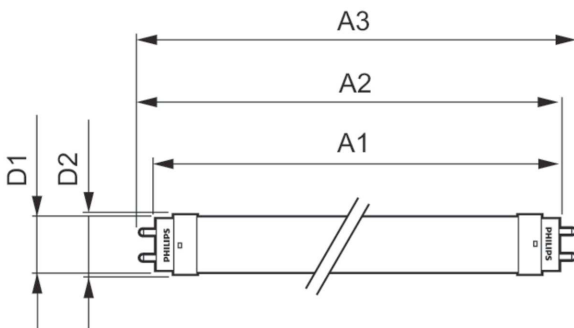

Turburi LED Ecofit T8

Lungime produs	600 mm
Formă bec	Tub, un singur capăt
Approval and Application	
Energy Efficiency Class	F
Produs eficient energetic	Yes
Mărci de omologare	Conformitate RoHS Marcaj CE KEMA Keur certificate
Consum de energie kWh/1000 h	9 kWh 491857

Product Data

Cod complet produs	871951426606300
Nume comandă produs	Ecofit LEDtube 600mm HO 9W 865 T8
EAN/UPC – Produs	8719514266063
Cod de comandă	26606300
Numărător SAP – Cantitate per pachet	1
Numărător SAP – Pachete per exterior	20
Material SAP	929002445802
Greutate netă SAP (bucată)	0,135 kg

Cote

LEDtube 600mm 9-18W 900lm 6500K G13

Product	D1	D2	A1	A2	A3
Ecofit LEDtube 600mm HO 9W 865 T8	25,7 mm	28 mm	588,5 mm	595,5 mm	602,5 mm