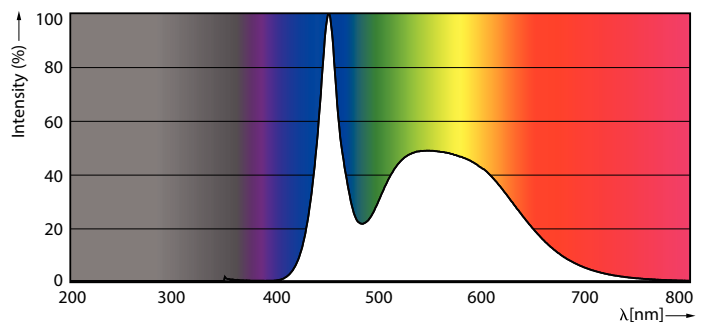

Cote

LEDtube 600mm 9-18W 900lm 6500K G13

Product	D1	D2	A1	A2	A3
Ecofit LEDtube 600mm HO 9W 865 T8	25,7 mm	28 mm	588,5 mm	595,5 mm	602,5 mm

Date fotometrice

LEDtube 9W G13 900lm 2

LEDtube 9W G13 900lm 865

Turburi LED Ecofit T8

Date fotometrice

© 2014 Philips Lighting B.V. Page 11 of 17

LEDtube ECO 9W G13 900lm 865

Durață de viață

LEDtube 30K

LEDtube 30K FailureRate

LEDtube 30K LifetimeVsTc

LEDtube 9W 30K LumenVsTc