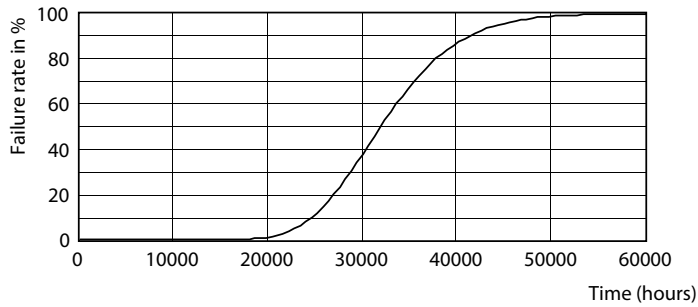

Cote

LEDtube 600mm 9-18W 900lm 6500K G13

Product	D1	D2	A1	A2	A3
Ecofit LEDtube 600mm HO 9W 865 T8	25,7 mm	28 mm	588,5 mm	595,5 mm	602,5 mm

Date fotometrice

LEDtube 9W G13 900lm 2

LEDtube 9W G13 900lm 865

Turburi LED Ecofit T8

Date fotometrice

© 2014 Philips Lighting B.V. Page 11 of 17

LEDtube ECO 9W G13 900lm 865

Durață de viață

LEDtube 30K

LEDtube 30K FailureRate

LEDtube 30K LifetimeVsTc

LEDtube 9W 30K LumenVsTc