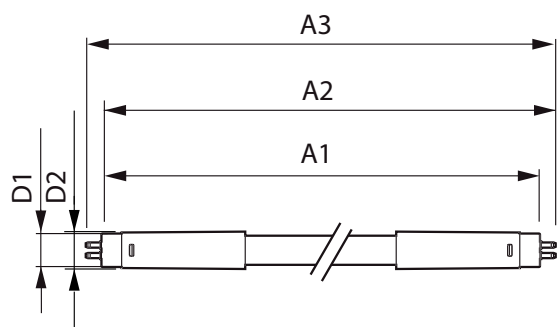

Catalog de date

General Information	
Baza elementului de fixare	G5 [G5]
În conformitate cu UE RoHS	Da
Durată de viață nominală (nom.)	50000 h
Ciclu comutare pornit/oprit	200000X
	Sphere

Light Technical	
Cod culoare	830 [CCT de 3000 K]
Unghi de distribuție luminoasă (nom.)	200°
Flux luminos (nom.)	2800 lm
Denumirea culorii	Alb (WH)
Temperatură de culoare corelată (nom.)	3000 K
Randament luminos (nominal) (nom.)	140,00 lm/W
Consistență culori	<6
Indice de redare a culorii (nom.)	80

Cu reglarea intensității luminoase	Nu
------------------------------------	----

Mechanical and Housing

Finisaj bec	Mat
Material bec	Glass
Lungime produs	1500 mm
Formă bec	Tub, capăt dublu

Approval and Application

Energy Efficiency Class	D
Produs eficient energetic	Yes
Mărci de omologare	Conformitate RoHS Marcaj CE KEMA Keur certificate

Consum de energie kWh/1000 h	20 kWh
	467354

Product Data

Cod complet produs	871951433437300
Nume comandă produs	MASTER LEDtube 1500mm HE 20W 830 T5 EU
EAN/UPC – Produs	8719514334373
Cod de comandă	33437300
Numărător SAP – Cantitate per pachet	1
Numărător SAP – Pachete per exterior	10
Material SAP	929002421202
Greutate netă SAP (bucată)	0,176 kg

Cote

Master LEDtube 1500mm 20W830 G5 EU

Product	D1	D2	A1	A2	A3
MASTER LEDtube 1500mm HE 20W 830 T5 EU	15,8 mm	19 mm	1449 mm	1454,9 mm	1463,2 mm

Date fotometrice

LEDtube MAS 8W G5 1000lm

LEDtube MAS 20W G5 2800lm 830