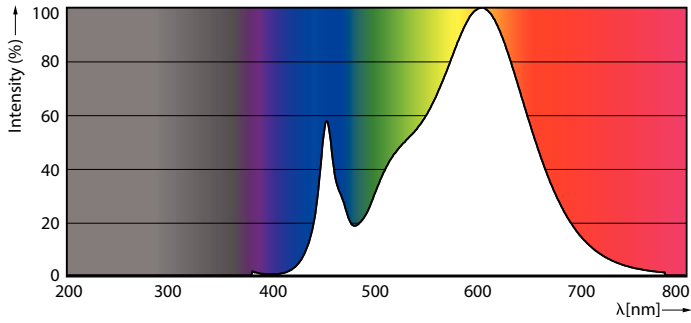

MASTER LEDtube Mains T5

Date fotometrice

LEDtube MAS 16,5W G5 2300lm 830