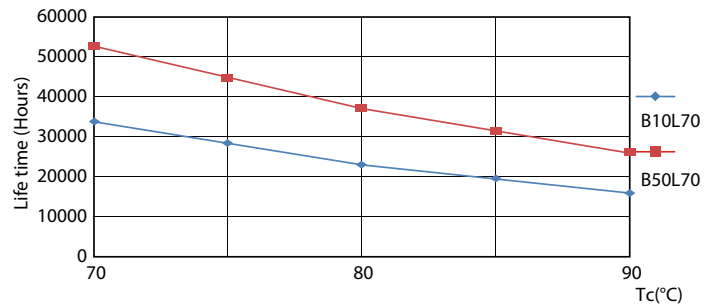

Catalog de date

General Information	
Baza elementului de fixare	G5 [G5]
În conformitate cu UE RoHS	Da
Durată de viață nominală (nom.)	50000 h
Ciclu comutare pornit/oprit	200000X
	Sphere

Light Technical	
Cod culoare	830 [CCT de 3000 K]
Unghi de distribuție luminoasă (nom.)	200°
Flux luminos (nom.)	2800 lm
Denumirea culorii	Alb (WH)
Temperatură de culoare corelată (nom.)	3000 K
Randament luminos (nominal) (nom.)	140,00 lm/W
Consistență culori	<6
Indice de redare a culorii (nom.)	80

MASTER LEDtube Mains T5

Date fotometrice

LEDtube MAS 16,5W G5 2300lm 830

Durață de viață

LEDtube 50K-LED

LEDtube MAS 1 26W 50K LifetimeVsTc-LED

LEDtube MAS 1 26W 50K FailureRate-LED

LEDtube MAS G3 20W 50K LumenVsTc-LMP