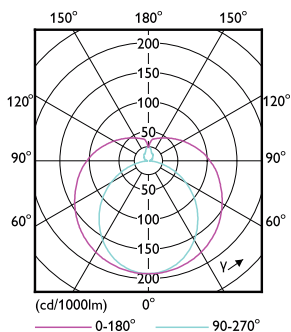

Catalog de date

General Information	
Baza elementului de fixare	G5 [G5]
În conformitate cu UE RoHS	Da
Durată de viață nominală (nom.)	50000 h
Ciclu comutare pornit/oprit	200000X
	Sphere

Light Technical	
Cod culoare	830 [CCT de 3000 K]
Unghi de distribuție luminoasă (nom.)	200°
Flux luminos (nom.)	2800 lm
Denumirea culorii	Alb (WH)
Temperatură de culoare corelată (nom.)	3000 K
Randament luminos (nominal) (nom.)	140,00 lm/W
Consistență culori	<6
Indice de redare a culorii (nom.)	80

Cote

Master LEDtube 1500mm 20W830 G5 EU

Product	D1	D2	A1	A2	A3
MASTER LEDtube 1500mm HE 20W 830 T5 EU	15,8 mm	19 mm	1449 mm	1454,9 mm	1463,2 mm

Date fotometrice

LEDtube MAS 8W G5 1000lm

LEDtube MAS 20W G5 2800lm 830