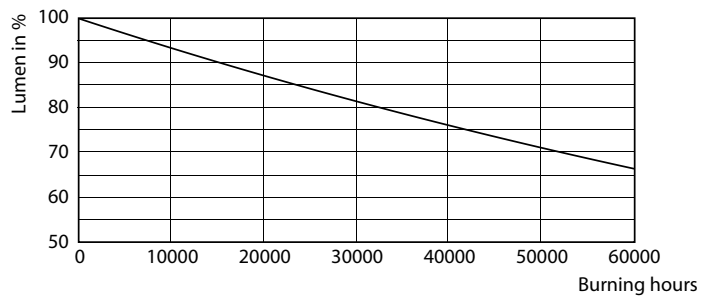

MASTER LEDtube Mains T5

Durată de viață

LEDtube 50K-LMP