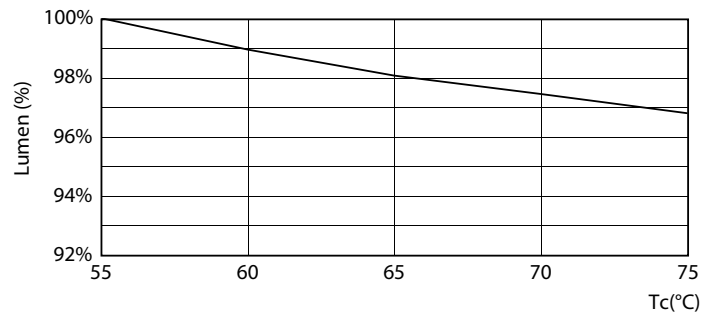

LEDtube MAS G3 20W 50K LumenVsTc-LMP