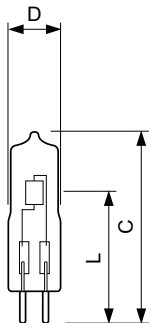

Capsule LV 3000 h

Caps 3000h 36.0W GY6.35 12V 1CT/10x10F

Capsulă cu halogen de joasă tensiune. Soluția ideală pentru corpuri de iluminat decorative mici. Geamul pentru blocarea razelor UV și încălzirea de joasă presiune permit folosirea fără geam de protecție. Capsula compactă cu halogen oferă lumină albă strălucitoare pe parcursul unei perioade lungi de timp.

Catalog de date

General information	
Baza elementului de fixare	GY6.35 [GY6.35]
Poziție de funcționare	UNIVERSAL [Oricare sau Universal (U)]
Durată de viață nominală	3.000 ore
Ciclu de comutare	12.000
Durată de viață nominală (ore)	3.000 ore
Lighting Technology	Halogen
Light technical	
Flux luminos	766 lm
Temperatură de culoare corelată (nom.)	3100 K
Randament luminos (nominal) (nom.)	21,9 lm/W
Indice de redare a culorilor (IRC)	100
Operating and electrical	
Consum de energie	35,0 W
Curent lampă (nom.)	2,917 A
Timpe de pornire (nom.)	0,0 s
Timpe de încălzire până la 60% lumină	Lumină instantanee s
Factor de putere (fracție)	1
Tensiune (nom.)	12 V
Tensiune (nom.)	12 V

Controls and dimming	
Cu reglarea intensității luminoase	Da
Mechanical and housing	
Finisaj bec	Transparent
Formă bec	T11 [T 11 mm]
Approval and application	
Consum de energie kWh/1000 h	35 kWh
Product data	
Full EOC	871869682783300
Nume comandă produs	Caps 3000h 36.0W GY6.35 12V 1CT/10x10F
Cod de comandă	82783300
Numărător SAP – Cantitate per pachet	1
Numărător SAP – Pachete per exterior	100
Număr material (12NC)	925723717107
Numele complet al produsului	Caps 3000h 36.0W GY6.35 12V 1CT/10x10F
EAN/UPC – Cutie	8718696827857

Capsule LV 3000 h

Cote

Product	D (max)	L	C (max)
Caps 3000h 36.0W GY6.35 12V 1CT/10x10F	12 mm	30 mm	44 mm