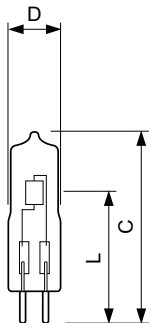

Capsule LV 3000 h

Caps 3000h 26.0W GY6.35 12V 1CT/10x10F

Capsulă cu halogen de joasă tensiune. Soluția ideală pentru corpuri de iluminat decorative mici. Geamul pentru blocarea razelor UV și încălzirea de joasă presiune permit folosirea fără geam de protecție. Capsula compactă cu halogen oferă lumină albă strălucitoare pe parcursul unei perioade lungi de timp.

Catalog de date

General information	
Baza elementului de fixare	GY6.35 [GY6.35]
Poziție de funcționare	UNIVERSAL [Oricare sau Universal (U)]
Durată de viață nominală	3.000 ore
Ciclu de comutare	12.000
Durată de viață nominală (ore)	3.000 ore
Lighting Technology	Halogen
Light technical	
Flux luminos	500 lm
Temperatură de culoare corelată (nom.)	3000 K
Randament luminos (nominal) (nom.)	20 lm/W
Indice de redare a culorilor (IRC)	100
Operating and electrical	
Consum de energie	25,0 W
Curent lampă (nom.)	2,083 A
Timpe de pornire (nom.)	0,0 s
Timpe de încălzire până la 60% lumină	Lumină instantanee s
Factor de putere (fracție)	1
Tensiune (nom.)	12 V
Tensiune (nom.)	12 V

Controls and dimming	
Cu reglarea intensității luminoase	Da
Mechanical and housing	
Finisaj bec	Transparent
Formă bec	T11 [T 11 mm]
Approval and application	
Consum de energie kWh/1000 h	25 kWh
Product data	
Full EOC	871869682780200
Nume comandă produs	Caps 3000h 26.0W GY6.35 12V 1CT/10x10F
Cod de comandă	82780200
Numărător SAP – Cantitate per pachet	1
Numărător SAP – Pachete per exterior	100
Număr material (12NC)	925723617107
Numele complet al produsului	Caps 3000h 26.0W GY6.35 12V 1CT/10x10F
EAN/UPC – Cutie	8718696827826

Capsule LV 3000 h

Cote

Product	D (max)	L	C (max)
Caps 3000h 26.0W GY6.35 12V 1CT/10x10F	12 mm	30 mm	44 mm