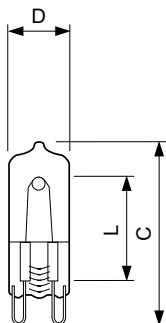

Controls and dimming	
Cu reglarea intensității luminoase	Da

Mechanical and housing	
Finisaj bec	Transparent
Formă bec	T13 [T 13 mm]

Approval and application	
Consum de energie kWh/1000 h	42 kWh

Product data	
Full EOC	872790086401400
Nume comandă produs	Halogen MV Click 44.0W G9 230V CL 1CT
Cod de comandă	86401400
Numărător SAP – Cantitate per pachet	1
Numărător SAP – Pachete per exterior	100
Număr material (12NC)	925640844201
Numele complet al produsului	Halogen MV Click 44.0W G9 230V CL 1CT
EAN/UPC – Cutie	8727900864038

Halogen Clickline G9

Cote

Product	D (max)	L	C (max)
Halogen MV Click 44.0W G9 230V CL 1CT	13 mm	21,7 mm	45 mm