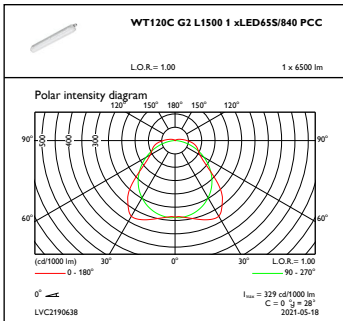

Date fotometrice

OFPC1_WT120CG2L15001xLED65S840PCC