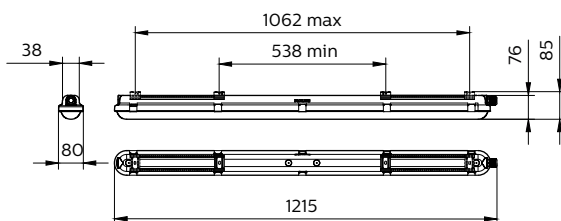

Approval and Application

Cod protecție împotriva infiltrărilor	IP65 [Protejat împotriva pătrunderii prafului, protejat împotriva jeturilor de apă]
Cod de protecție împotriva impactului mecanic	IK08 [5 J vandal-protected]

Initial Performance (IEC Compliant)

Flux luminos inițial (flux de sistem)	6500 lm

Toleranță flux luminos	+/-10%
Randament luminos LED inițial	143 lm/W
Temperatură de culoare inițială corelată	4000 K
Indice inițial de redare a culorii	>80
Tricromatică inițială	(0.38,0.38)SDCM<=3
Putere de intrare inițială	45.5 W
Toleranță consum de curent	+/-10%

Over Time Performance (IEC Compliant)

Rată de defectare a echipamentului de control la durata medie de viață utilă 50000 h	5 %
Întreținere la un flux luminos la durata medie de viață utilă * 50.000 h	L80

Application Conditions

Interval temperatură ambiantă	-20 to +35 °C
Temperatura ambiantă de performanță Tq	25 °C
Nivel maxim de reglare a intensității luminoase	10%
Adecvat pentru comutare aleatorie	Nu se aplică

Product Data

Cod complet produs	871869997581400
Nume comandă produs	WT120C G2 LED65S/840 WIA TW3 L1500
EAN/UPC – Produs	8718699975814
Cod de comandă	97581400
Numărător SAP – Cantitate per pachet	1
Numărător SAP – Pachete per exterior	1
Material SAP	910505101274
Greutate netă SAP (bucată)	1,820 kg

Cote

CoreLine Waterproof WT120C