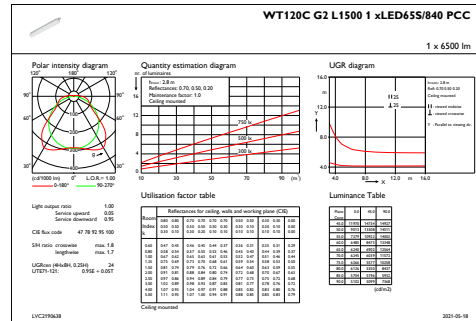

Date fotometrice

IFGU1_WT120CG2L15001xLED65S840PCC