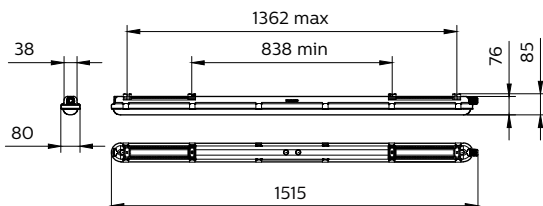

Approval and Application

Cod protecție împotriva infiltrărilor	IP65 [Protejat împotriva pătrunderii prafului, protejat împotriva jeturilor de apă]
Cod de protecție împotriva impactului mecanic	IK08 [5 J vandal-protected]

Initial Performance (IEC Compliant)

Flux luminos inițial (flux de sistem)	4000 lm

Toleranță flux luminos	+/-10%
Randament luminos LED inițial	154 lm/W
Temperatură de culoare inițială corelată	4000 K
Indice inițial de redare a culorii	>80
Tricromatică inițială	(0.38,0.38)SDCM<=3
Putere de intrare inițială	26 W
Toleranță consum de curent	+/-10%

Over Time Performance (IEC Compliant)

Rată de defectare a echipamentului de control la durata medie de viață utilă 50000 h	5 %
Întreținere la un flux luminos la durata medie de viață utilă * 50.000 h	L80

Application Conditions

Interval temperatură ambiantă	-20 to +35 °C
Temperatura ambiantă de performanță Tq	25 °C
Nivel maxim de reglare a intensității luminoase	10%
Adecvat pentru comutare aleatorie	Nu se aplică

Product Data

Cod complet produs	871869997580700
Nume comandă produs	WT120C G2 LED40S/840 WIA TW3 L1200
EAN/UPC – Produs	8718699975807
Cod de comandă	97580700
Numărător SAP – Cantitate per pachet	1
Numărător SAP – Pachete per exterior	1
Material SAP	910505101273
Greutate netă SAP (bucată)	1,530 kg

Cote

CoreLine Waterproof WT120C