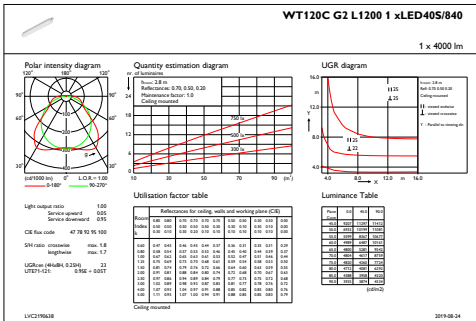

Date fotometric

IFGU1_WT120CG2L12001xLED40S840