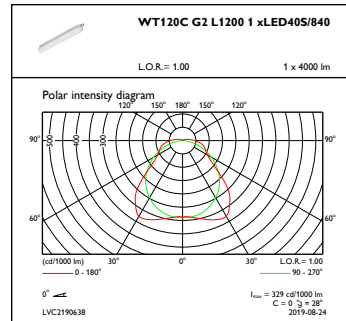

Date fotometric

OFPC1_WT120CG2L12001xLED40S840