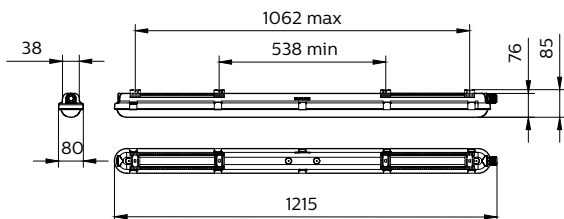

Approval and Application

Cod protecție împotriva infiltrărilor	IP65 [Protejat împotriva pătrunderii prafului, protejat împotriva jeturilor de apă]
Cod de protecție împotriva impactului mecanic	IK08 [5 J vandal-protected]

Initial Performance (IEC Compliant)

Flux luminos inițial (flux de sistem)	4000 lm

Toleranță flux luminos	+/-10%
Randament luminos LED inițial	154 lm/W
Temperatură de culoare inițială corelată	4000 K
Indice inițial de redare a culorii	>80
Tricromatică inițială	(0.38,0.38)SDCM<=3
Putere de intrare inițială	26 W
Toleranță consum de curent	+/-10%

Over Time Performance (IEC Compliant)

Rată de defectare a echipamentului de control la durata medie de viață utilă 50000 h	5 %
Întreținere la un flux luminos la durata medie de viață utilă * 50.000 h	L80

Application Conditions

Interval temperatură ambiantă	-20 to +35 °C
Temperatura ambiantă de performanță Tq	25 °C
Nivel maxim de reglare a intensității luminoase	10%
Adecvat pentru comutare aleatorie	Nu se aplică

Product Data

Cod complet produs	871869997576000
Nume comandă produs	WT120C G2 LED40S/840 WIA L1200
EAN/UPC – Produs	8718699975760
Cod de comandă	97576000
Numărător SAP – Cantitate per pachet	1
Numărător SAP – Pachete per exterior	1
Material SAP	910505101269
Greutate netă SAP (bucată)	1,530 kg

Cote

CoreLine Waterproof WT120C