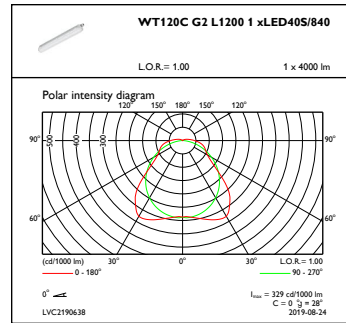

Date fotometrice

OFPC1_WT120CG2L12001xLED40S840