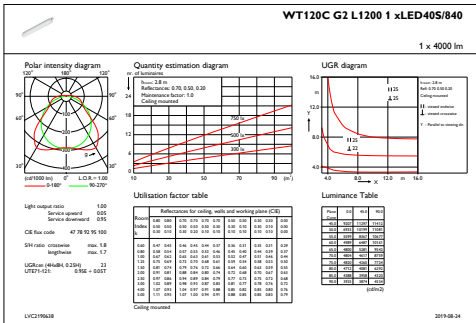

Date fotometrice

IFGU1_WT120CG2L12001xLED40S840