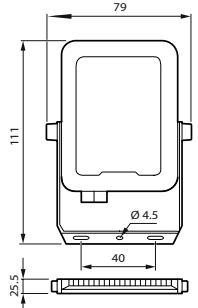

Reflectoare Ledinaire gen3

Cote