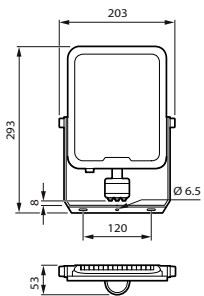

Reflectoare Ledinaire gen3

Cote