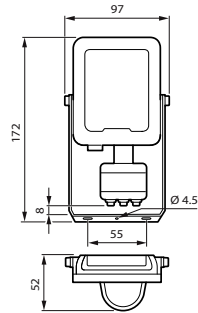

Reflectoare Ledinaire gen3

Cote