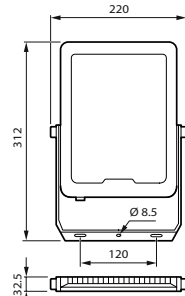

Reflectoare Ledinaire gen3

Cote