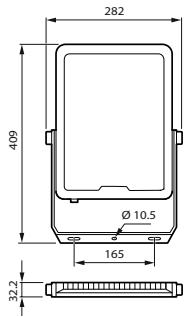

Reflectoare Ledinaire gen3

Cote