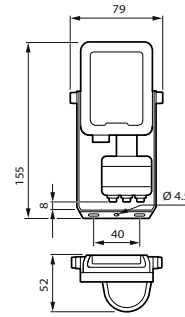

Reflectoare Ledinaire gen3

Cote