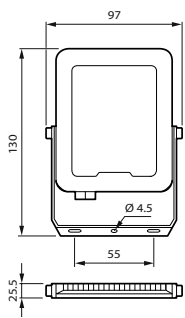

Reflectoare Ledinaire gen3

Cote