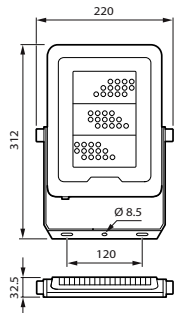

Reflectoare Ledinaire gen3

Cote