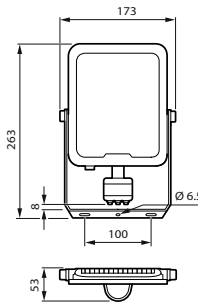

Reflectoare Ledinaire gen3

Cote