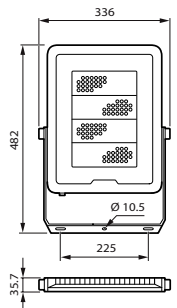

Reflectoare Ledinaire gen3

Cote