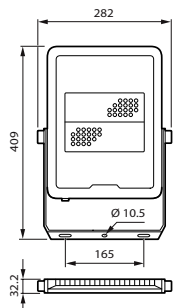

Reflectoare Ledinaire gen3

Cote