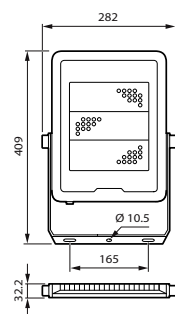

Reflectoare Ledinaire gen3

Cote