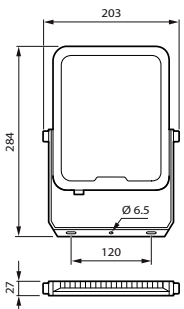

Reflectoare Ledinaire gen3

Cote