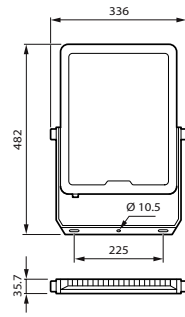

Reflectoare Ledinaire gen3

Cote