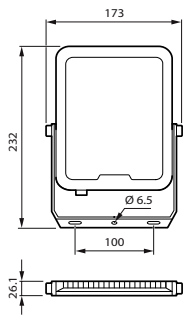

Reflectoare Ledinaire gen3

Cote