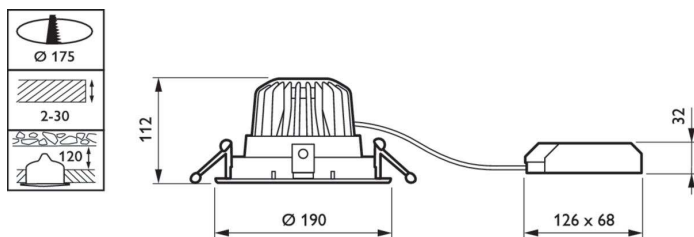

GreenSpace Accent Fix

Caracteristici

- Dimensiuni de montare pe vechile instalații cu corpuri de iluminat CDM
- Nuan e de LED-uri pentru magazine și rețele de iluminat cu LED pentru alimente proaspete incluse
- RS340B disponibil pentru rețea normală (PSU), reglarea intensității luminoase DALI simplă (PSD), DALI compatibil cu Interact (DIA), Poziționare în interior (DIA-VLC) sau Interact wireless (WIA)

Cerere

- Supermarketuri
- Hipermarketuri
- Magazine de dimensiuni mari
- Magazine de modă

Warnings and safety

- În timpul întreținerii, produsul trebuie oprit și lăsat să se răcească
- Produsul trebuie montat la o distanță accesibilă. Manipularea produsului atunci când este fierbinte este posibilă doar cu o mânășă izolatoare

Cote