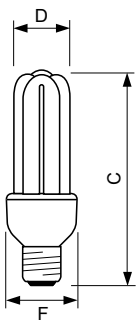

Controls and Dimming

Cu reglarea intensită ii luminoase	Nu

Mechanical and Housing

Formă bec	Stick

Approval and Application

Con inut de mercur (Hg) (max.)	2 mg
Con inut de mercur (Hg) (nom.)	1,5 mg
Consum de energie kWh/1000 h	23 kWh

Product Data

Cod complet produs	872790089713501
Nume comandă produs	Genie 23W WW E27 220-240V 1PF/6
EAN/UPC – Produs	8727900897135
Cod de comandă	89713501
Numărător SAP – Cantitate per pachet	1
Numărător SAP – Pachete per exterior	6
Material SAP	929689243901
Greutate netă SAP (bucată)	0,090 kg

Cote

Econ Genie ErP NG 23W/827 E27 220-240V