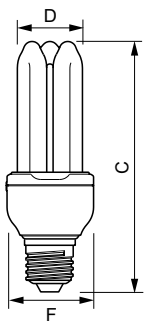

Econ Genie ErP NG 23W/827 E27 220-240V