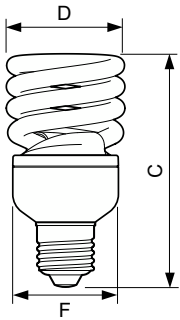

Catalog de date

General information		Indice de redare a culorilor (IRC)	
Baza elementului de fixare	E27 [E27]		80
Durată de viață nominală	6.000 ore	Factorul de menținere a fluxului luminos al lămpii la sfârșitul duratei de viață nominale (nom.)	70 %
Ciclu de comutare	6.000	Operating and electrical	
Durată de viață nominală (ore)	6.000 ore	Frecvență la linie	50 or 60 Hz
Lighting Technology	Compact Fluorescent Integrated	Frecvență de intrare	50 sau 60 Hz
Light technical		Consum de energie	20,0 W
Cod culoare	865 [CCT of 6500K]	Curent lămpă (nom.)	150 mA
Flux luminos	1.200 lm	Timp de pornire (nom.)	0,3 s
Denumirea culorii	Lumină naturală rece	Timp de încălzire până la 60% lumină	5-40 s s
Coordonată cromatică X (nom.)	313	Factor de putere (fracție)	0.6
Coordonată cromatică Y (nom.)	337	Tensiune (nom.)	220-240 V
Temperatură de culoare corelată (nom.)	6500 K		
Randament luminos (nominal) (nom.)	61 lm/W		

Economy Twister

Controls and dimming

Cu reglarea intensității luminoase	Nu
------------------------------------	----

Mechanical and housing

Formă bec	Spirală
-----------	---------

Approval and application

Conținut de mercur (Hg) (max.)	2 mg
Consum de energie kWh/1000 h	20 kWh

Product data

Full EOC	871829167939400
----------	-----------------

Nume comandă produs	EconomyTwister 20W CDL E27 1PF/6
Cod de comandă	67939400
Numărător SAP – Cantitate per pachet	1
Numărător SAP – Pachete per exterior	6
Număr material (12NC)	929689219001
Numele complet al produsului	EconomyTwister 20W CDL E27 1PF/6
EAN/UPC – Cutie	8718291679400

Cote

Product	D (max)	C (max)	F (max)
EconomyTwister 20W CDL E27 1PF/6	56,5 mm	111,5 mm	47 mm