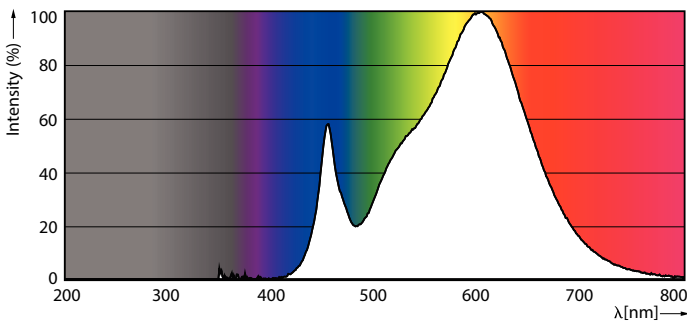

Date fotometrice

LEDspots MV 6,7W PAR16 GU10 830 60D

LEDspots MV 6,7W PAR16 GU10 830 60D