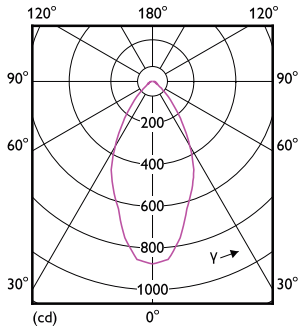

Catalog de date

General Information	
Baza elementului de fixare	GU10 [GU10]
În conformitate cu UE RoHS	Da
Durată de viață nominală (nom.)	25000 h
Ciclu comutare pornit/oprit	50000X
Tip tehnic	6.7-90W Narrow Cone
Light Technical	
Cod culoare	830 [CCT de 3000 K]
Unghi de distribuție luminoasă (nom.)	60 °
Flux luminos (nom.)	670 lm
Intensitate luminoasă (nom.)	750 cd
Denumirea culorii	Alb (WH)
Temperatură de culoare corelată (nom.)	3000 K
Randament luminos (nominal) (nom.)	100,00 lm/W
Consistență culori	<6
Indice de redare a culorii (nom.)	80
Factorul de menținere a fluxului luminos al lămpii la sfârșitul duratei de viață nominală (nom.)	70 %

Product	D	C
Corepro LEDspot 670lm GU10 830 60D	50 mm	54 mm

Date fotometrice

LEDspots MV 6,7W PAR16 GU10 830 60D

LEDspots MV 6,7W PAR16 GU10 830 60D

CorePro LEDspot MV

Date fotometrice

LEDspots MV 6,7W PAR16 GU10 830 60D