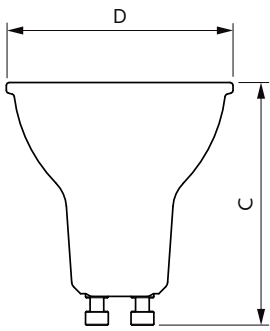

CorePro LEDspot MV

Approval and Application

Energy Efficiency Class	E
Adecvat pentru iluminat de accent	Yes
Consum de energie kWh/1000 h	7 kWh
	391939

Product Data

Cod complet produs	871869681333101
Nume comandă produs	Corepro LEDspot 670lm GU10 830 60D
	60D

EAN/UPC – Produs	8718696813331
Cod de comandă	81333101
Numărător SAP – Cantitate per pachet	1
Numărător SAP – Pachete per exterior	10
Material SAP	929002466702
Greutate netă SAP (bucată)	0,062 kg

Cote

GU10 220-240V 7-90W 670lm 60D 3000K ND

Product	D	C
Corepro LEDspot 670lm GU10 830 60D	50 mm	54 mm