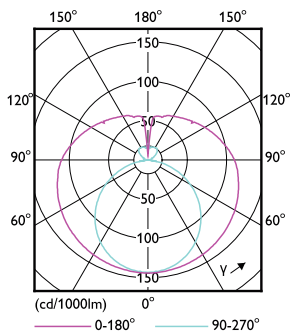

Mechanical and Housing

Finisaj bec	Mat
Material bec	Glass
Lungime produs	600 mm
Formă bec	Tub, capăt dublu

Approval and Application

Clasă de eficiență energetică	E
Produs eficient energetic	Yes

Mărci de omologare	Conformitate RoHS TUV Marcaj CE KEMA Keur certificate
Consum de energie kWh/1000 h	8 kWh
Număr de înregistrare EPREL	403636

Cote

CorePro LEDtube UN 600mm HO 8W865 T8

Product	D1	D2	A1	A2	A3
CorePro LEDtube UN 600mm HO 8W865 T8	25,7 mm	28 mm	588,6 mm	595,7 mm	602,8 mm

Date fotometrice

LEDtube 8W G13 900lm

LEDtube 8W G13 900lm 865