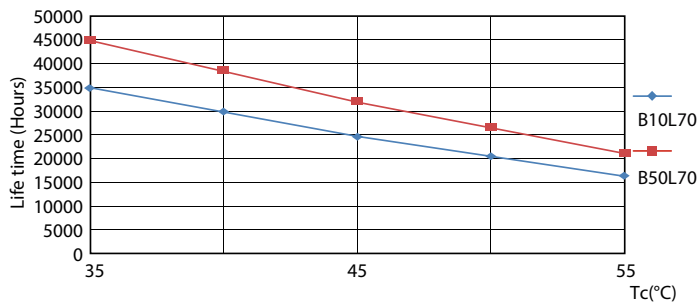

Catalog de date

General Information		Indice de redare a culorii (nom.)		80
Baza elementului de fixare	G13 [Medium Bi-Pin Fluorescent]	Factorul de menținere a fluxului luminos al lămpii la sfârșitul duratei de viață nominale (nom.)	70 %	
În conformitate cu UE RoHS	Da	Operating and Electrical		
Durată de viață nominală (nom.)	30000 h	Frecvență de intrare	De la 50 până la 60 Hz	
Ciclu comutare pornit/oprit	50000X	Putere consumată (W) (Nom)	8 W	
Tip tehnic	8-18W	Curent lămpă (nom.)	40 mA	
Referință de măsurare a fluxului	Sphere	Timp de pornire (nom.)	0,5 s	
Light Technical		Timp de încălzire până la 60% lumină (nom.)	0,5 s	
Cod culoare	865 [CCT de 6500 K]	Factor de putere (nom.)	0,9	
Unghi de distribuție luminoasă (nom.)	240 °	Tensiune (nom.)	220-240 V	
Flux luminos (nom.)	900 lm	Temperature		
Denumirea culorii	Rece natural	T-Ambient (max.)	45 °C	
Temperatură de culoare corelată (nom.)	6500 K			
Randament luminos (nominal) (nom.)	112,00 lm/W			
Consistență de culoare	<6			

Mechanical and Housing

Finisaj bec	Mat
Material bec	Glass
Lungime produs	600 mm
Formă bec	Tub, capăt dublu

Approval and Application

Clasă de eficiență energetică	E
Produs eficient energetic	Yes

Mărci de omologare	Conformitate RoHS TUV Marcaj CE KEMA Keur certificate
Consum de energie kWh/1000 h	8 kWh
Număr de înregistrare EPREL	403636

Tubul CorePro LED Universal T8

Date fotometrice

LEDtube 8W G13 900lm 865

Durată de viață

Life Expectancy Diagram

LEDtube COR SLR 8W 30K LumenVsTc-LMP-LMP

LEDtube COR SLR 8W 30K LifetimeVsTc-LED-LED

LEDtube COR SLR 8W 30K FailureRate-LED-LED