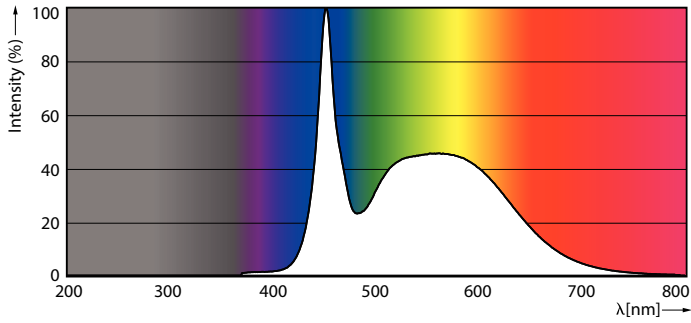

Tubul CorePro LED Universal T8

Date fotometrice

LEDtube 8W G13 900lm 865