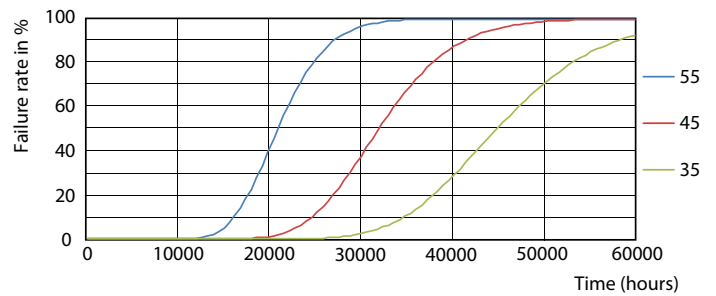

Catalog de date

General Information		Indice de redare a culorii (nom.)		80
Baza elementului de fixare	G13 [Medium Bi-Pin Fluorescent]	Factorul de menținere a fluxului luminos al lămpii la sfârșitul duratei de viață nominale (nom.)	70 %	
În conformitate cu UE RoHS	Da	Operating and Electrical		
Durată de viață nominală (nom.)	30000 h	Frecvență de intrare	De la 50 până la 60 Hz	
Ciclu comutare pornit/oprit	50000X	Putere consumată (W) (Nom)	8 W	
Tip tehnic	8-18W	Curent lămpă (nom.)	40 mA	
Referință de măsurare a fluxului	Sphere	Timp de pornire (nom.)	0,5 s	
Light Technical		Timp de încălzire până la 60% lumină (nom.)	0,5 s	
Cod culoare	865 [CCT de 6500 K]	Factor de putere (nom.)	0,9	
Unghi de distribuție luminoasă (nom.)	240 °	Tensiune (nom.)	220-240 V	
Flux luminos (nom.)	900 lm	Temperature		
Denumirea culorii	Rece natural	T-Ambient (max.)	45 °C	
Temperatură de culoare corelată (nom.)	6500 K			
Randament luminos (nominal) (nom.)	112,00 lm/W			
Consistență de culoare	<6			

Tubul CorePro LED Universal T8

Date fotometrice

LEDtube 8W G13 900lm 865

Durată de viață

Life Expectancy Diagram

LEDtube COR SLR 8W 30K LumenVsTc-LMP-LMP

LEDtube COR SLR 8W 30K LifetimeVsTc-LED-LED

LEDtube COR SLR 8W 30K FailureRate-LED-LED