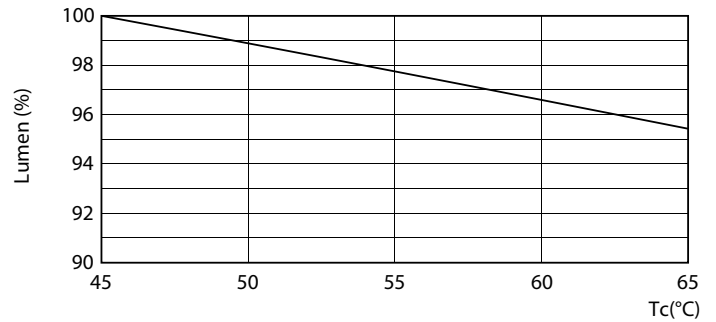

Catalog de date

General Information		Indice de redare a culorii (nom.)		80
Baza elementului de fixare	G13 [Medium Bi-Pin Fluorescent]	Factorul de menținere a fluxului luminos al lămpii la sfârșitul duratei de viață nominale (nom.)	70 %	
În conformitate cu UE RoHS	Da	Operating and Electrical		
Durată de viață nominală (nom.)	30000 h	Frecvență de intrare	De la 50 până la 60 Hz	
Ciclu comutare pornit/oprit	50000X	Putere consumată (W) (Nom)	8 W	
Tip tehnic	8-18W	Curent lămpă (nom.)	40 mA	
Referință de măsurare a fluxului	Sphere	Timp de pornire (nom.)	0,5 s	
Light Technical		Timp de încălzire până la 60% lumină (nom.)	0,5 s	
Cod culoare	865 [CCT de 6500 K]	Factor de putere (nom.)	0,9	
Unghi de distribuție luminoasă (nom.)	240 °	Tensiune (nom.)	220-240 V	
Flux luminos (nom.)	900 lm	Temperature		
Denumirea culorii	Rece natural	T-Ambient (max.)	45 °C	
Temperatură de culoare corelată (nom.)	6500 K			
Randament luminos (nominal) (nom.)	112,00 lm/W			
Consistență de culoare	<6			

Mechanical and Housing

Finisaj bec	Mat
Material bec	Glass
Lungime produs	600 mm
Formă bec	Tub, capăt dublu

Approval and Application

Clasă de eficiență energetică	E
Produs eficient energetic	Yes

Mărci de omologare	Conformitate RoHS TUV Marcaj CE KEMA Keur certificate
Consum de energie kWh/1000 h	8 kWh
Număr de înregistrare EPREL	403636

Tubul CorePro LED Universal T8

Date fotometrice

LEDtube 8W G13 900lm 865

Durată de viață

Life Expectancy Diagram

LEDtube COR SLR 8W 30K LumenVsTc-LMP-LMP

LEDtube COR SLR 8W 30K LifetimeVsTc-LED-LED

LEDtube COR SLR 8W 30K FailureRate-LED-LED