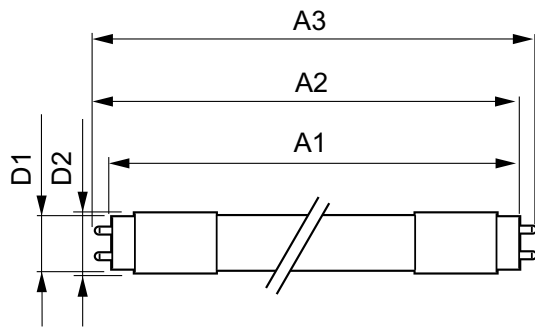

Catalog de date

General Information		Indice de redare a culorii (nom.)		80
Baza elementului de fixare	G13 [Medium Bi-Pin Fluorescent]	Factorul de menținere a fluxului luminos al lămpii la sfârșitul duratei de viață nominale (nom.)	70 %	
În conformitate cu UE RoHS	Da	Operating and Electrical		
Durată de viață nominală (nom.)	30000 h	Frecvență de intrare	De la 50 până la 60 Hz	
Ciclu comutare pornit/oprit	50000X	Putere consumată (W) (Nom)	8 W	
Tip tehnic	8-18W	Curent lămpă (nom.)	40 mA	
Referință de măsurare a fluxului	Sphere	Timp de pornire (nom.)	0,5 s	
Light Technical		Timp de încălzire până la 60% lumină (nom.)	0,5 s	
Cod culoare	865 [CCT de 6500 K]	Factor de putere (nom.)	0,9	
Unghi de distribuție luminoasă (nom.)	240 °	Tensiune (nom.)	220-240 V	
Flux luminos (nom.)	900 lm	Temperature		
Denumirea culorii	Rece natural	T-Ambient (max.)	45 °C	
Temperatură de culoare corelată (nom.)	6500 K			
Randament luminos (nominal) (nom.)	112,00 lm/W			
Consistență de culoare	<6			

Mechanical and Housing

Finisaj bec	Mat
Material bec	Glass
Lungime produs	600 mm
Formă bec	Tub, capăt dublu

Approval and Application

Clasă de eficiență energetică	E
Produs eficient energetic	Yes

Mărci de omologare	Conformitate RoHS TUV Marcaj CE KEMA Keur certificate
Consum de energie kWh/1000 h	8 kWh
Număr de înregistrare EPREL	403636

Product Data

Cod complet produs	871869978281800
Nume comandă produs	CorePro LEDtube UN 600mm HO 8W865 T8
EAN/UPC – Produs	8718699782818
Cod de comandă	78281800
Numărător SAP – Cantitate per pachet	1
Numărător SAP – Pachete per exterior	10
Material SAP	929002420002
Greutate netă SAP (bucată)	0,121 kg

Cote

CorePro LEDtube UN 600mm HO 8W865 T8

Product	D1	D2	A1	A2	A3
CorePro LEDtube UN 600mm HO 8W865 T8	25,7 mm	28 mm	588,6 mm	595,7 mm	602,8 mm

Date fotometrice

LEDtube 8W G13 900lm

LEDtube 8W G13 900lm 865