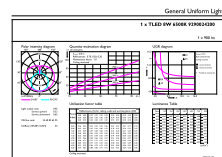

Cote

CorePro LEDtube UN 600mm HO 8W865 T8

Product	D1	D2	A1	A2	A3
CorePro LEDtube UN 600mm HO 8W865 T8	25,7 mm	28 mm	588,6 mm	595,7 mm	602,8 mm

Date fotometrice

LEDtube 8W G13 900lm

LEDtube 8W G13 900lm 865