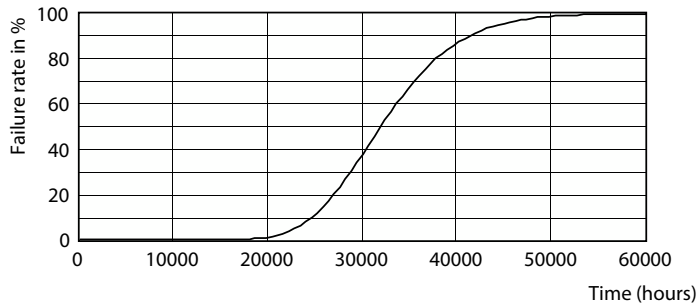

Durată de viață

Life Expectancy Diagram