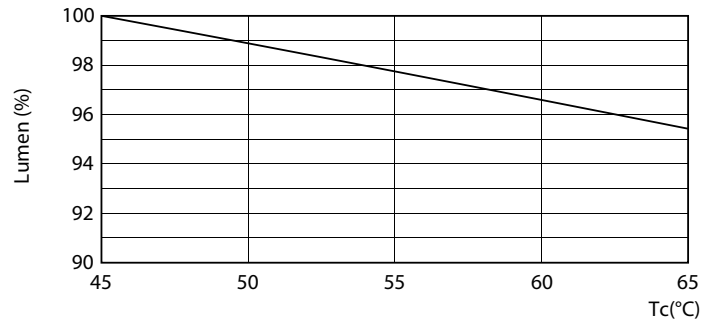

LEDtube COR SLR 8W 30K LumenVsTc-LMP-LMP

Durăta de viață