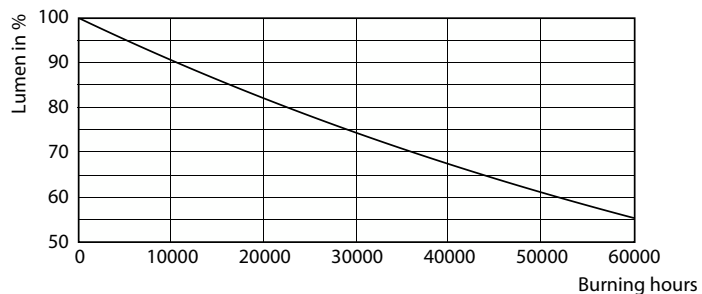

Tubul CorePro LED Universal T8

Durată de viață

Lumen Maintenance Diagram