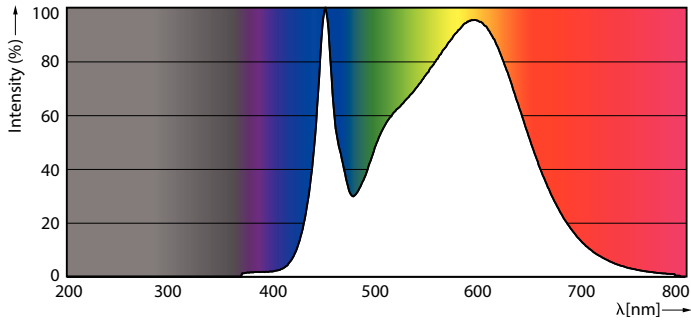

Tubul CorePro LED Universal T8

Date fotometrice

LEDtube 8W G13 900lm 840