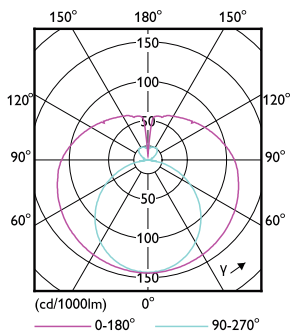

Mechanical and Housing

Finisaj bec	Mat
Material bec	Glass
Lungime produs	600 mm
Formă bec	Tub, capăt dublu

Approval and Application

Clasă de eficiență energetică	E
Produs eficient energetic	Yes

Mărci de omologare	Conformitate RoHS TUV Marcaj CE KEMA Keur certificate
Consum de energie kWh/1000 h	8 kWh
Număr de înregistrare EPREL	403635

Cote

CorePro LEDtube UN 600mm HO 8W840 T8

Product	D1	D2	A1	A2	A3
CorePro LEDtube UN 600mm HO 8W840 T8	25,7 mm	28 mm	588,6 mm	595,7 mm	602,8 mm

Date fotometrice

LEDtube 8W G13 900lm

LEDtube 8W G13 900lm 840