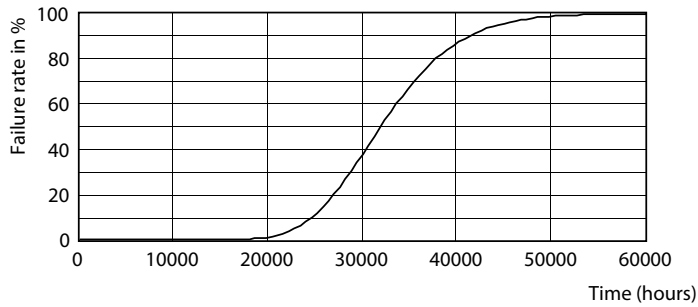

Durăta de viață

Life Expectancy Diagram