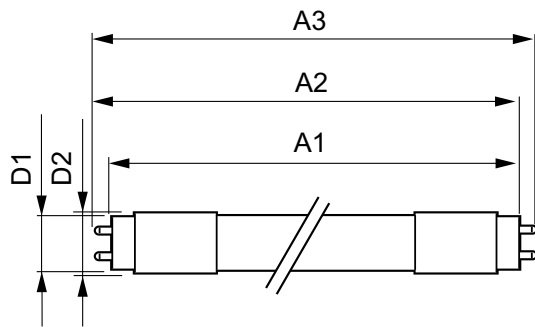

Catalog de date

General Information		Indice de redare a culorii (nom.)		80
Baza elementului de fixare	G13 [Medium Bi-Pin Fluorescent]	Factorul de menținere a fluxului luminos al lămpii la sfârșitul duratei de viață nominale (nom.)	70 %	
În conformitate cu UE RoHS	Da	Operating and Electrical		
Durată de viață nominală (nom.)	30000 h	Frecvență de intrare	De la 50 până la 60 Hz	
Ciclu comutare pornit/oprit	50000X	Putere consumată (W) (Nom)	8 W	
Tip tehnic	8-18W	Curent lămpă (nom.)	40 mA	
Referință de măsurare a fluxului	Sphere	Timp de pornire (nom.)	0,5 s	
Light Technical		Timp de încălzire până la 60% lumină (nom.)	0,5 s	
Cod culoare	840 [CCT de 4000 K]	Factor de putere (nom.)	0,9	
Unghi de distribuție luminoasă (nom.)	240 °	Tensiune (nom.)	220-240 V	
Flux luminos (nom.)	900 lm	Temperature		
Denumirea culorii	Alb rece (CW)	T-Ambient (max.)	45 °C	
Temperatură de culoare corelată (nom.)	4000 K			
Randament luminos (nominal) (nom.)	112,00 lm/W			
Consistență de culoare	<6			

Mechanical and Housing

Finisaj bec	Mat
Material bec	Glass
Lungime produs	600 mm
Formă bec	Tub, capăt dublu

Approval and Application

Clasă de eficiență energetică	E
Produs eficient energetic	Yes

Mărci de omologare	Conformitate RoHS TUV Marcaj CE KEMA Keur certificate
Consum de energie kWh/1000 h	8 kWh
Număr de înregistrare EPREL	403635

Product Data

Cod complet produs	871869978279500
Nume comandă produs	CorePro LEDtube UN 600mm HO 8W840 T8
EAN/UPC – Produs	8718699782795
Cod de comandă	78279500
Numărător SAP – Cantitate per pachet	1
Numărător SAP – Pachete per exterior	10
Material SAP	929002419902
Greutate netă SAP (bucată)	0,121 kg

Cote

CorePro LEDtube UN 600mm HO 8W840 T8

Product	D1	D2	A1	A2	A3
CorePro LEDtube UN 600mm HO 8W840 T8	25,7 mm	28 mm	588,6 mm	595,7 mm	602,8 mm

Date fotometrice

LEDtube 8W G13 900lm

LEDtube 8W G13 900lm 840