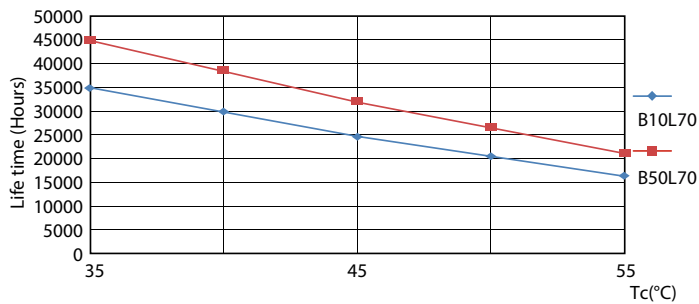

Catalog de date

General Information		Indice de redare a culorii (nom.)		80
Baza elementului de fixare	G13 [Medium Bi-Pin Fluorescent]	Factorul de menținere a fluxului luminos al lămpii la sfârșitul duratei de viață nominale (nom.)	70 %	
În conformitate cu UE RoHS	Da	Operating and Electrical		
Durată de viață nominală (nom.)	30000 h	Frecvență de intrare	De la 50 până la 60 Hz	
Ciclu comutare pornit/oprit	50000X	Putere consumată (W) (Nom)	8 W	
Tip tehnic	8-18W	Curent lămpă (nom.)	40 mA	
Referință de măsurare a fluxului	Sphere	Timp de pornire (nom.)	0,5 s	
Light Technical		Timp de încălzire până la 60% lumină (nom.)	0,5 s	
Cod culoare	840 [CCT de 4000 K]	Factor de putere (nom.)	0,9	
Unghi de distribuție luminoasă (nom.)	240 °	Tensiune (nom.)	220-240 V	
Flux luminos (nom.)	900 lm	Temperature		
Denumirea culorii	Alb rece (CW)	T-Ambient (max.)	45 °C	
Temperatură de culoare corelată (nom.)	4000 K			
Randament luminos (nominal) (nom.)	112,00 lm/W			
Consistență de culoare	<6			

Mechanical and Housing

Finisaj bec	Mat
Material bec	Glass
Lungime produs	600 mm
Formă bec	Tub, capăt dublu

Approval and Application

Clasă de eficiență energetică	E
Produs eficient energetic	Yes

Mărci de omologare	Conformitate RoHS TUV Marcaj CE KEMA Keur certificate
Consum de energie kWh/1000 h	8 kWh
Număr de înregistrare EPREL	403635

Tubul CorePro LED Universal T8

Date fotometrice

LEDtube 8W G13 900lm 840

Durăta de viață

Life Expectancy Diagram

LEDtube COR SLR 8W 30K LumenVsTc-LMP-LMP

LEDtube COR SLR 8W 30K LifetimeVsTc-LED-LED

LEDtube COR SLR 8W 30K FailureRate-LED-LED