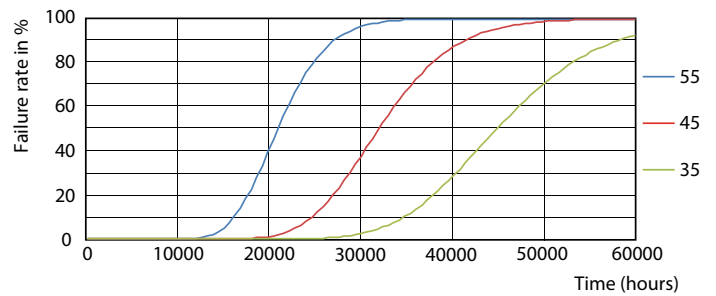

Catalog de date

General Information		Indice de redare a culorii (nom.)		80
Baza elementului de fixare	G13 [Medium Bi-Pin Fluorescent]	Factorul de menținere a fluxului luminos al lămpii la sfârșitul duratei de viață nominale (nom.)	70 %	
În conformitate cu UE RoHS	Da	Operating and Electrical		
Durată de viață nominală (nom.)	30000 h	Frecvență de intrare	De la 50 până la 60 Hz	
Ciclu comutare pornit/oprit	50000X	Putere consumată (W) (Nom)	8 W	
Tip tehnic	8-18W	Curent lămpă (nom.)	40 mA	
Referință de măsurare a fluxului	Sphere	Timp de pornire (nom.)	0,5 s	
Light Technical		Timp de încălzire până la 60% lumină (nom.)	0,5 s	
Cod culoare	840 [CCT de 4000 K]	Factor de putere (nom.)	0,9	
Unghi de distribuție luminoasă (nom.)	240 °	Tensiune (nom.)	220-240 V	
Flux luminos (nom.)	900 lm	Temperature		
Denumirea culorii	Alb rece (CW)	T-Ambient (max.)	45 °C	
Temperatură de culoare corelată (nom.)	4000 K			
Randament luminos (nominal) (nom.)	112,00 lm/W			
Consistență de culoare	<6			

Tubul CorePro LED Universal T8

Date fotometrice

LEDtube 8W G13 900lm 840

Durăta de viață

Life Expectancy Diagram

LEDtube COR SLR 8W 30K LumenVsTc-LMP-LMP

LEDtube COR SLR 8W 30K LifetimeVsTc-LED-LED

LEDtube COR SLR 8W 30K FailureRate-LED-LED