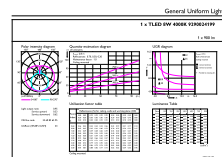

Cote

CorePro LEDtube UN 600mm HO 8W840 T8

Product	D1	D2	A1	A2	A3
CorePro LEDtube UN 600mm HO 8W840 T8	25,7 mm	28 mm	588,6 mm	595,7 mm	602,8 mm

Date fotometrice

LEDtube 8W G13 900lm

LEDtube 8W G13 900lm 840