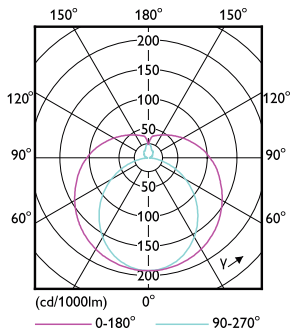

MASTER LEDtube InstantFit HF T5

Date fotometrice

LEDtube MAS 26W G5 3700lm