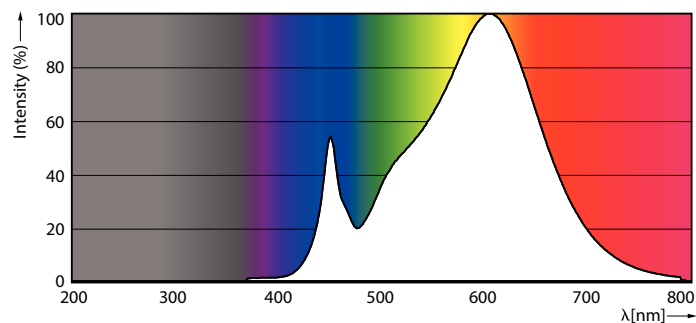

Date fotometrice

LEDtube MAS 26W G5 3700lm 830

LEDtube MAS 26W G5 3700lm 830 1500mm