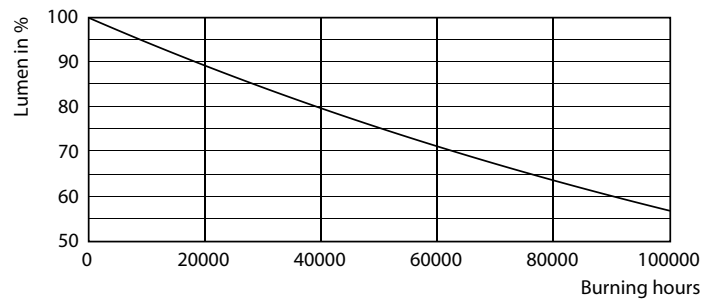

## Durăta de viață

LEDtube\_60K\_FailureRate

LEDtube\_60K\_LifetimeVsTc

LEDtube 26W 60K LumenVsTc 2

LEDtube\_60K