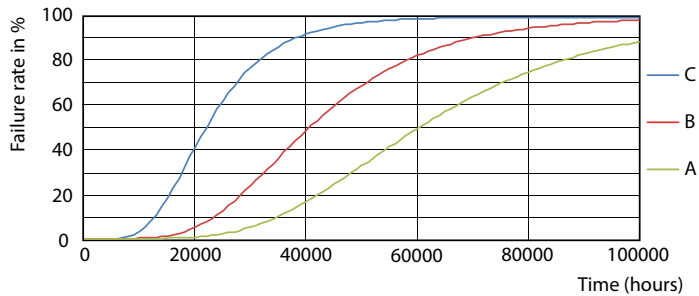

Durăta de viață