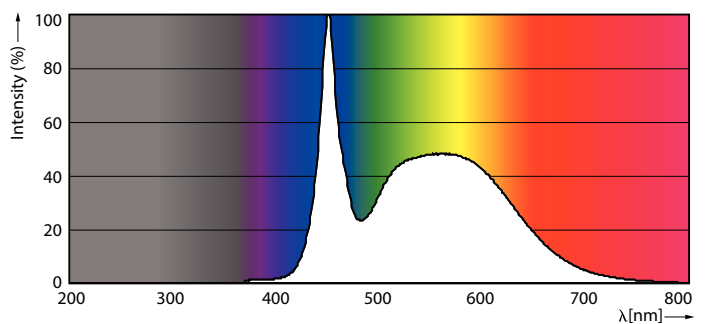

Cote

Product	D1	D2	A1	A2	A3
MASTER LEDtube VLE 1500mm HO 20.5W 865 T8	25,8 mm	28 mm	1498,7 mm	1505,8 mm	1512,9 mm

TLED 5ft 220-240V20.5-58W3100lm6500K G13

Date fotometrice

LEDtube 220-240V G13

LEDtube 220-240V G13 6500k