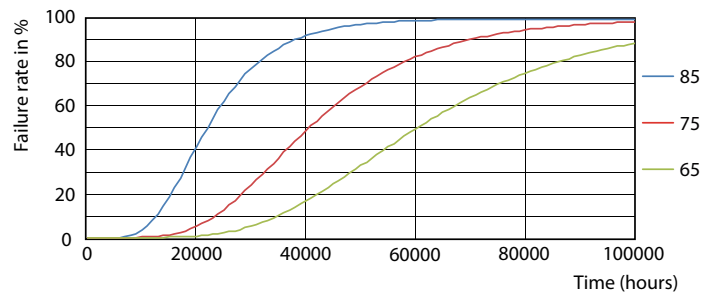

Master Value LEDtube T8

Date fotometrice

LEDtube 220-240V G13 5ft 3100lm 6500k

Durață de viață

LEDtube MAS SLR 20,5W 60K LumenVsTc-LMP