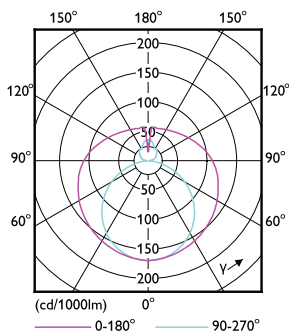

Mechanical and Housing

Finisaj bec	Mat
Material bec	Glass
Lungime produs	1500 mm
Formă bec	Tub, capăt dublu

Approval and Application

Energy Efficiency Class	D
Produs eficient energetic	Yes
Mărci de omologare	Conformitate RoHS Marcaj CE KEMA Keur certificate
Consum de energie kWh/1000 h	21 kWh 403617

Cote

Product	D1	D2	A1	A2	A3
MASTER LEDtube VLE 1500mm HO 20.5W 865 T8	25,8 mm	28 mm	1498,7 mm	1505,8 mm	1512,9 mm

TLED 5ft 220-240V20.5-58W3100lm6500K G13

Date fotometrice

LEDtube 220-240V G13

LEDtube 220-240V G13 6500k