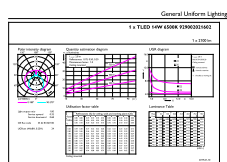

Cote

Product	D1	D2	A1	A2	A3
MASTER LEDtube VLE 1200mm HO 14W 865 T8	25,8 mm	28 mm	1198,2 mm	1205,3 mm	1212,4 mm

TLED 4ft 220-240V 14-36W2100lm 6500K G13

Date fotometrice

Calculation: 14W x 150lm/W = 2100lm