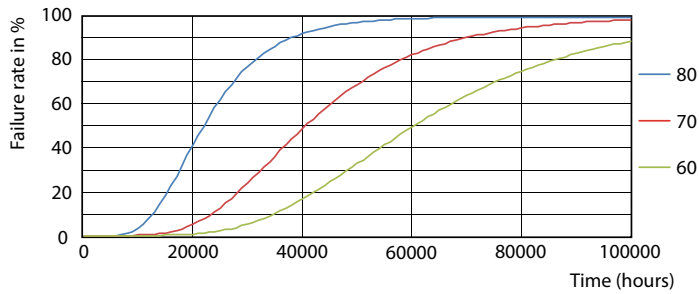

LEDtube 220-240V G13 4ft 2100lm 6500k

LEDtube 220-240V G13

Master Value LEDtube T8

Date fotometrice

LEDtube 220-240V G13 6500k

Durață de viață

LEDtube MAS SLR 14W 60K FailureRate-LED

LEDtube MAS SLR 14W 60K LifetimeVsTc-LED