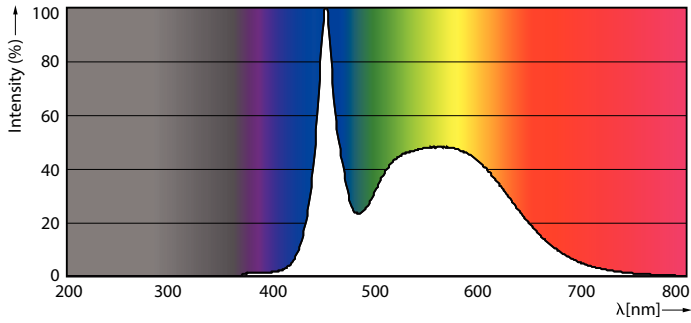

Master Value LEDtube T8

Date fotometrice

LEDtube 220-240V G13 6500k