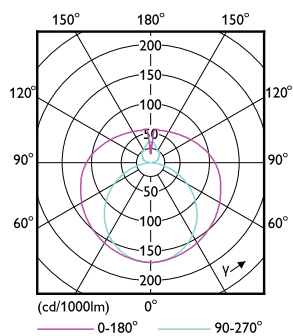

Mechanical and Housing

Finisaj bec	Mat
Material bec	Glass
Lungime produs	1200 mm
Formă bec	Tub, capăt dublu

Approval and Application

Energy Efficiency Class	D
Produs eficient energetic	Yes
Mărci de omologare	Conformitate RoHS Marcaj CE KEMA Keur certificate
Consum de energie kWh/1000 h	14 kWh 403614

Cote

Product	D1	D2	A1	A2	A3
MASTER LEDtube VLE 1200mm HO 14W 865 T8	25,8 mm	28 mm	1198,2 mm	1205,3 mm	1212,4 mm

TLED 4ft 220-240V 14-36W2100lm 6500K G13

Date fotometrice

Calculation: 14W x 150lm/W = 2100lm