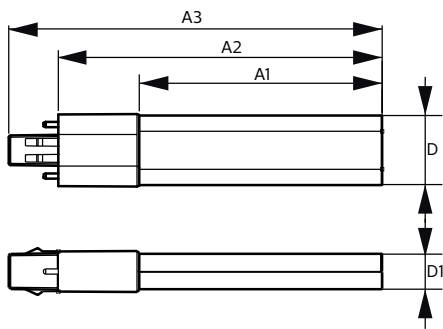

Temperatură	
Interval temperatură ambientală	De la -20 °C până la 45 °C
Maximum T-case (nom.)	83 °C

Sisteme de comandă și reglarea intensității luminoase	
Cu reglarea intensității luminoase	Nu

Sistem mecanic și carcasă	
Material bec	Plastic
Formă bec	Tub un singur capăt

Cote

Product	D	D1	A1	A2	A3
CorePro LED PLS 5W 840 2P G23	31,1 mm	15,8 mm	108 mm	144 mm	166 mm

Date fotometrice

General uniform lighting - CorePro LED PLS 5W 840 2P G23

Spectral Power Distribution Colour - CorePro LED PLS 5W 840 2P G23