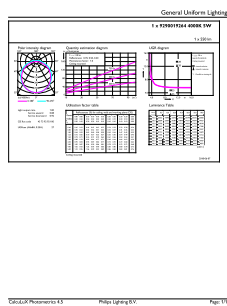

Aprobare și aplicație	
Clasă de eficiență energetică	F

CorePro LED PLS

Produs eficient energetic	Da
Mărci de omologare	TUV Marcaj CE În conformitate cu RoHS Certificat KEMA Keur
Consum de energie kWh/1000 h	5 kWh
Număr de înregistrare EPREL	403567
Date despre produs	
Full EOC	871869959668200
Nume comandă produs	CorePro LED PLS 5W 840 2P G23

Cote

Product	D	D1	A1	A2	A3
CorePro LED PLS 5W 840 2P G23	31,1 mm	15,8 mm	108 mm	144 mm	166 mm

Date fotometrice

General uniform lighting - CorePro LED PLS 5W 840 2P G23

Spectral Power Distribution Colour - CorePro LED PLS 5W 840 2P G23