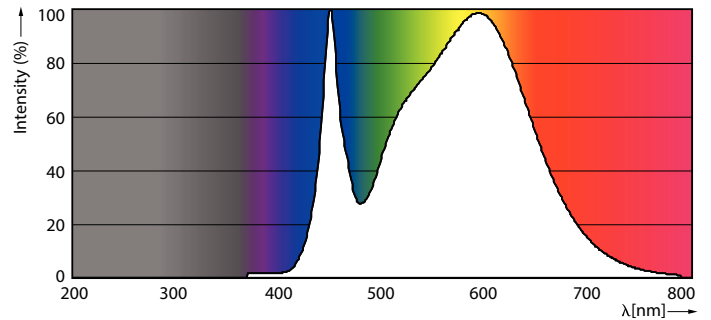

Date fotometrice

Spectral Power Distribution Colour - CorePro LED PLS 5W 840 2P G23