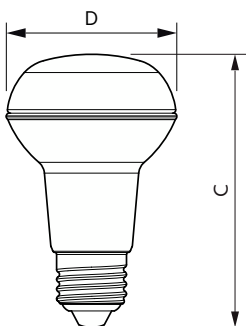

Reflectoare CorePro LEDspot

Sisteme de comandă și reglarea intensității luminoase

Cu reglarea intensității luminoase Numai cu anumite variatoare

Sistem mecanic și carcasă

Finisaj bec Transparent

Formă bec R63 [R 63 mm]

Aprobare și aplicație

Clasă de eficiență energetică F

Adecvat pentru iluminat de accent Da

Consum de energie kWh/1000 h 5 kWh

Număr de înregistrare EPREL 397644

EyeComfort Da

Date despre produs

Full EOC 871869681181800

Nume comandă produs CoreProLEDspot D 4.5-60W R63 E27 827 36D

Cod de comandă 81181800

Numărător SAP – Cantitate per pachet 1

Numărător SAP – Pachete per exterior 6

Număr material (12NC) 929001891402

Numele complet al produsului CoreProLEDspot D 4.5-60W R63 E27 827 36D

EAN/UPC – Cutie 8718696811825

EAN/UPC - Product/Case 8718696811818

Cote

Product	D	C
CoreProLEDspot D 4.5-60W R63 E27 827 36D	63 mm	102 mm