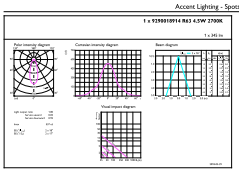

Reflectoare CorePro LEDspot

Date fotometrice