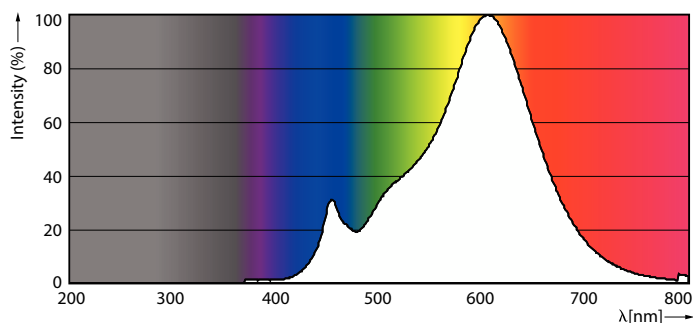

Date tehnice lumină	
Cod culoare	827 [CCT of 2700K]
Unghi de distribuție luminoasă (nom.)	36°
Flux luminos	345 lm
Intensitate luminoasă (nom.)	620 cd
Denumirea culorii	Alb cald (WW)
Temperatură de culoare corelată (nom.)	2700 K
Randament luminos (nominal) (nom.)	76,00 lm/W
Consistență culori	<6
Indice de redare a culorilor (IRC)	80

Date fotometrice

Light Distribution Diagram - CoreProLEDspot D 4.5-60W R63 E27 827 36D

Spectral Power Distribution Colour - CoreProLEDspot D 4.5-60W R63 E27 827 36D

Reflectoare CorePro LEDspot

Date fotometrice