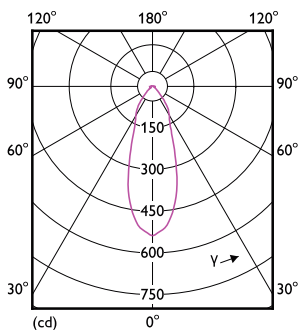

Date fotometrice

Light Distribution Diagram - CoreProLEDspot D 4.5-60W R63 E27 827 36D

Spectral Power Distribution Colour - CoreProLEDspot D 4.5-60W R63 E27 827 36D

Reflectoare CorePro LEDspot

Date fotometrice