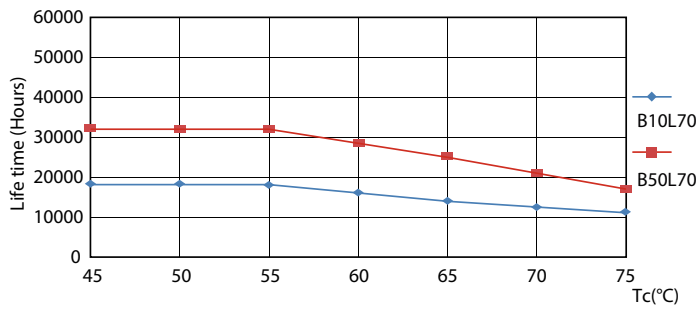

Warnings and safety

• -

Catalog de date

General Information		Factorul de men inere a fluxului luminos al lămpii la sfârșitul duratei de via ă nominală (nom.)	
Baza elementului de fixare	G13 [Medium Bi-Pin Fluorescent]		70 %
În conformitate cu UE RoHS	Da		
Durată de via ă nominală (nom.)	30000 h		
Ciclu comutare pornit/oprit	200000X		
	Sphere		
Light Technical		Operating and Electrical	
Cod culoare	840 [CCT de 4000 K]	Frecven ă de intrare	De la 50 până la 60 Hz
Unghi de distribu ie luminoasă (nom.)	240 °	Putere consumată (W) (Nom)	24 W
Flux luminos (nom.)	2700 lm	Timp de pornire (nom.)	0,5 s
Denumirea culorii	Alb rece (CW)	Timp de încălzire până la 60% lumină (nom.)	0,5 s
Temperatură de culoare corelată (nom.)	4000 K	Factor de putere (nom.)	0,9
Randament luminos (nominal) (nom.)	112,00 lm/W	Tensiune (nom.)	220-240 V
Consisten ă culori	<6		
Indice de redare a culorii (nom.)	80	Temperature	
		T-Ambient (max.)	45 °C
		T-Ambient (min.)	-20 °C
		T-Storage (max.)	65 °C
		T-Storage (min.)	-40 °C

Date fotometrice

18W G13

Durață de viață

18W G13

18W G13

18W G13

24W G13

CorePro LEDtube EM/Mains