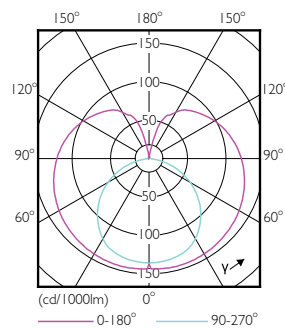

Warnings and safety

• -

Catalog de date

General Information		Factorul de men inere a fluxului luminos al lămpii la sfârșitul duratei de via ă nominală (nom.)	
Baza elementului de fixare	G13 [Medium Bi-Pin Fluorescent]		70 %
În conformitate cu UE RoHS	Da		
Durată de via ă nominală (nom.)	30000 h		
Ciclu comutare pornit/oprit	200000X		
	Sphere		
Light Technical		Operating and Electrical	
Cod culoare	840 [CCT de 4000 K]	Frecven ă de intrare	De la 50 până la 60 Hz
Unghi de distribu ie luminoasă (nom.)	240 °	Putere consumată (W) (Nom)	24 W
Flux luminos (nom.)	2700 lm	Timp de pornire (nom.)	0,5 s
Denumirea culorii	Alb rece (CW)	Timp de încălzire până la 60% lumină (nom.)	0,5 s
Temperatură de culoare corelată (nom.)	4000 K	Factor de putere (nom.)	0,9
Randament luminos (nominal) (nom.)	112,00 lm/W	Tensiune (nom.)	220-240 V
Consisten ă culori	<6		
Indice de redare a culorii (nom.)	80	Temperature	
		T-Ambient (max.)	45 °C
		T-Ambient (min.)	-20 °C
		T-Storage (max.)	65 °C
		T-Storage (min.)	-40 °C

CorePro LEDtube EM/Mains

Maximum T-case (nom.)	55 °C
Controls and Dimming	
Cu reglarea intensității luminoase	Nu
Mechanical and Housing	
Material bec	Glass
Lungime produs	1500 mm
Formă bec	Tub, capăt dublu
Approval and Application	
Energy Efficiency Class	E
Produs eficient energetic	Yes
Mărci de omologare	Marcaj CE Conformitate RoHS KEMA Keur certificate

Cote

TLED 1500mm 24W-58W 2700lm 240D 4000K

Product	D1	D2	A1	A2	A3
CorePro LEDtube 1500mm HO 24W 840 T8	25,7 mm	28 mm	1500 mm	1507,1 mm	1514,2 mm

Date fotometrice

24W G13 840 4000K

24W G13 840 4000K

CorePro LEDtube EM/Mains

Date fotometrice

18W G13

Durață de viață

18W G13

18W G13

18W G13

24W G13

CorePro LEDtube EM/Mains