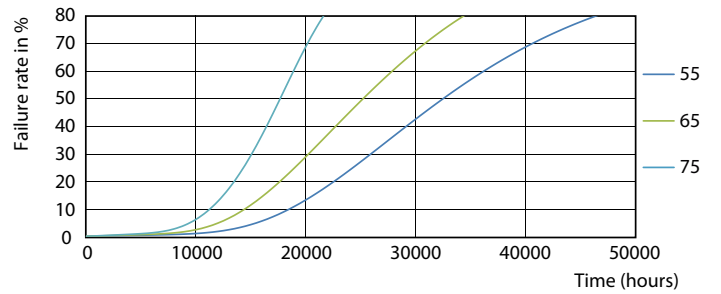

Warnings and safety

• -

Catalog de date

General Information		Factorul de men inere a fluxului luminos al lămpii la sfârșitul duratei de via ă nominală (nom.)	
Baza elementului de fixare	G13 [Medium Bi-Pin Fluorescent]		70 %
În conformitate cu UE RoHS	Da		
Durată de via ă nominală (nom.)	30000 h		
Ciclu comutare pornit/oprit	200000X		
	Sphere		
Light Technical		Operating and Electrical	
Cod culoare	840 [CCT de 4000 K]	Frecven ă de intrare	De la 50 până la 60 Hz
Unghi de distribu ie luminoasă (nom.)	240 °	Putere consumată (W) (Nom)	24 W
Flux luminos (nom.)	2700 lm	Timp de pornire (nom.)	0,5 s
Denumirea culorii	Alb rece (CW)	Timp de încălzire până la 60% lumină (nom.)	0,5 s
Temperatură de culoare corelată (nom.)	4000 K	Factor de putere (nom.)	0,9
Randament luminos (nominal) (nom.)	112,00 lm/W	Tensiune (nom.)	220-240 V
Consisten ă culori	<6		
Indice de redare a culorii (nom.)	80	Temperature	
		T-Ambient (max.)	45 °C
		T-Ambient (min.)	-20 °C
		T-Storage (max.)	65 °C
		T-Storage (min.)	-40 °C

Date fotometrice

18W G13

Durață de viață

18W G13

18W G13

18W G13

24W G13

CorePro LEDtube EM/Mains