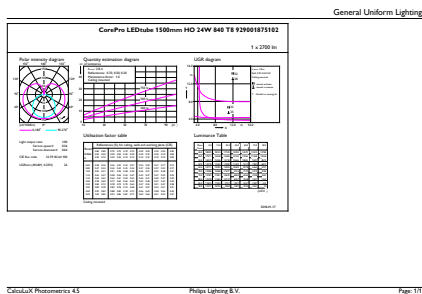

Warnings and safety

• -

Catalog de date

General Information		Factorul de men inere a fluxului luminos al lămpii la sfârșitul duratei de via ă nominală (nom.)	
Baza elementului de fixare	G13 [Medium Bi-Pin Fluorescent]		70 %
În conformitate cu UE RoHS	Da		
Durată de via ă nominală (nom.)	30000 h		
Ciclu comutare pornit/oprit	200000X		
	Sphere		
Light Technical		Operating and Electrical	
Cod culoare	840 [CCT de 4000 K]	Frecven ă de intrare	De la 50 până la 60 Hz
Unghi de distribu ie luminoasă (nom.)	240 °	Putere consumată (W) (Nom)	24 W
Flux luminos (nom.)	2700 lm	Timp de pornire (nom.)	0,5 s
Denumirea culorii	Alb rece (CW)	Timp de încălzire până la 60% lumină (nom.)	0,5 s
Temperatură de culoare corelată (nom.)	4000 K	Factor de putere (nom.)	0,9
Randament luminos (nominal) (nom.)	112,00 lm/W	Tensiune (nom.)	220-240 V
Consisten ă culori	<6		
Indice de redare a culorii (nom.)	80	Temperature	
		T-Ambient (max.)	45 °C
		T-Ambient (min.)	-20 °C
		T-Storage (max.)	65 °C
		T-Storage (min.)	-40 °C

CorePro LEDtube EM/Mains

Maximum T-case (nom.)	55 °C
Controls and Dimming	
Cu reglarea intensității luminoase	Nu
Mechanical and Housing	
Material bec	Glass
Lungime produs	1500 mm
Formă bec	Tub, capăt dublu
Approval and Application	
Energy Efficiency Class	E
Produs eficient energetic	Yes
Mărci de omologare	Marcaj CE Conformitate RoHS KEMA Keur certificate

Consum de energie kWh/1000 h	24 kWh 491845
Product Data	
Cod complet produs	871869680617300
Nume comandă produs	CorePro LEDtube 1500mm HO 24W 840 T8
EAN/UPC – Produs	8718696806173
Cod de comandă	80617300
Numărător SAP – Cantitate per pachet	1
Numărător SAP – Pachete per exterior	10
Material SAP	929001875102
Greutate netă SAP (bucată)	0,270 kg

Cote

TLED 1500mm 24W-58W 2700lm 240D 4000K

Product	D1	D2	A1	A2	A3
CorePro LEDtube 1500mm HO 24W 840 T8	25,7 mm	28 mm	1500 mm	1507,1 mm	1514,2 mm

Date fotometrice

24W G13 840 4000K

24W G13 840 4000K

CorePro LEDtube EM/Mains