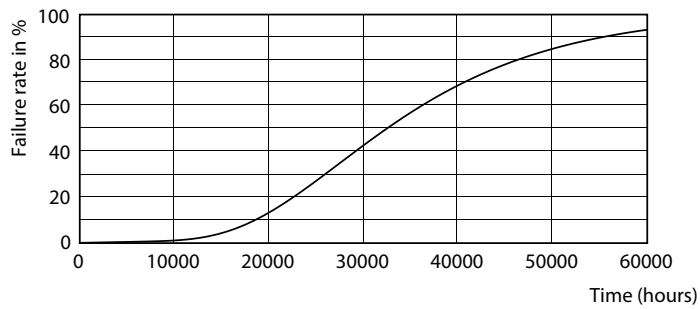

CorePro LEDtube EM/Mains

Durată de viață

18W G13