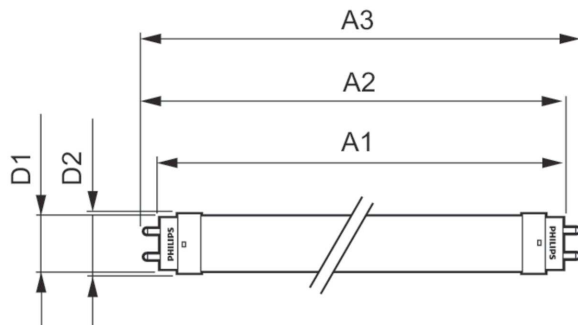

Warnings and safety

• -

Catalog de date

General Information		Factorul de men inere a fluxului luminos al lămpii la sfârșitul duratei de via ă nominală (nom.)	
Baza elementului de fixare	G13 [Medium Bi-Pin Fluorescent]		70 %
În conformitate cu UE RoHS	Da		
Durată de via ă nominală (nom.)	30000 h		
Ciclu comutare pornit/oprit	200000X		
	Sphere		
Light Technical		Operating and Electrical	
Cod culoare	840 [CCT de 4000 K]	Frecven ă de intrare	De la 50 până la 60 Hz
Unghi de distribu ie luminoasă (nom.)	240 °	Putere consumată (W) (Nom)	24 W
Flux luminos (nom.)	2700 lm	Timp de pornire (nom.)	0,5 s
Denumirea culorii	Alb rece (CW)	Timp de încălzire până la 60% lumină (nom.)	0,5 s
Temperatură de culoare corelată (nom.)	4000 K	Factor de putere (nom.)	0,9
Randament luminos (nominal) (nom.)	112,00 lm/W	Tensiune (nom.)	220-240 V
Consisten ă culori	<6		
Indice de redare a culorii (nom.)	80	Temperature	
		T-Ambient (max.)	45 °C
		T-Ambient (min.)	-20 °C
		T-Storage (max.)	65 °C
		T-Storage (min.)	-40 °C

CorePro LEDtube EM/Mains

Maximum T-case (nom.)	55 °C
Controls and Dimming	
Cu reglarea intensității luminoase	Nu
Mechanical and Housing	
Material bec	Glass
Lungime produs	1500 mm
Formă bec	Tub, capăt dublu
Approval and Application	
Energy Efficiency Class	E
Produs eficient energetic	Yes
Mărci de omologare	Marcaj CE Conformitate RoHS KEMA Keur certificate

Consum de energie kWh/1000 h	24 kWh 491845
Product Data	
Cod complet produs	871869680617300
Nume comandă produs	CorePro LEDtube 1500mm HO 24W 840 T8
EAN/UPC – Produs	8718696806173
Cod de comandă	80617300
Numărător SAP – Cantitate per pachet	1
Numărător SAP – Pachete per exterior	10
Material SAP	929001875102
Greutate netă SAP (bucată)	0,270 kg

Cote

TLED 1500mm 24W-58W 2700lm 240D 4000K

Product	D1	D2	A1	A2	A3
CorePro LEDtube 1500mm HO 24W 840 T8	25,7 mm	28 mm	1500 mm	1507,1 mm	1514,2 mm

Date fotometrice

24W G13 840 4000K

24W G13 840 4000K

CorePro LEDtube EM/Mains