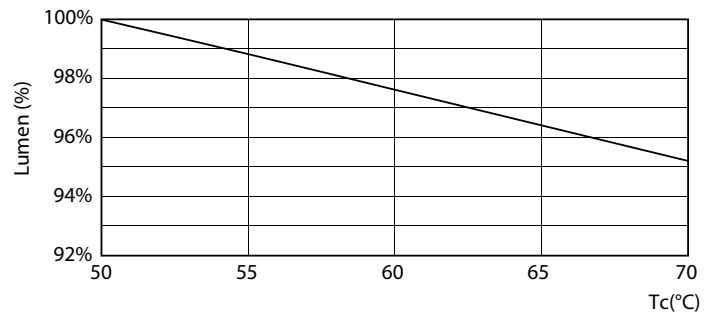

CorePro LEDtube EM/Mains

Date fotometrice

18W G13

Durață de viață

18W G13

18W G13

18W G13

24W G13