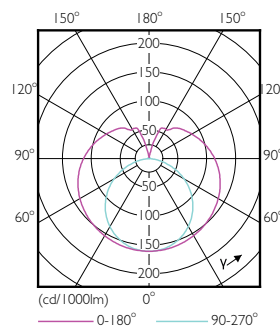

Warnings and safety

• -

Catalog de date

General Information		Factorul de men inere a fluxului luminos al lămpii la sfârșitul duratei de via ă nominală (nom.)	
Baza elementului de fixare	G13 [Medium Bi-Pin Fluorescent]		70 %
În conformitate cu UE RoHS	Da		
Durată de via ă nominală (nom.)	30000 h		
Ciclu comutare pornit/oprit	200000X		
	Sphere		
Light Technical		Operating and Electrical	
Cod culoare	840 [CCT de 4000 K]	Frecven ă de intrare	De la 50 până la 60 Hz
Unghi de distribu ie luminoasă (nom.)	240 °	Putere consumată (W) (Nom)	18 W
Flux luminos (nom.)	2000 lm	Timp de pornire (nom.)	0,5 s
Denumirea culorii	Alb rece (CW)	Timp de încălzire până la 60% lumină (nom.)	0.5 s
Temperatură de culoare corelată (nom.)	4000 K	Factor de putere (nom.)	0.9
Randament luminos (nominal) (nom.)	111,00 lm/W	Tensiune (nom.)	220-240 V
Consisten ă culori	<6		
Indice de redare a culorii (nom.)	80		
		Temperature	
		T-Ambient (max.)	45 °C
		T-Ambient (min.)	-20 °C
		T-Storage (max.)	65 °C
		T-Storage (min.)	-40 °C

CorePro LEDtube EM/Mains

Maximum T-case (nom.)	50 °C
Controls and Dimming	
Cu reglarea intensității luminoase	Nu
Mechanical and Housing	
Material bec	Glass
Lungime produs	1200 mm
Formă bec	Tub, capăt dublu
Approval and Application	
Energy Efficiency Class	E
Produs eficient energetic	Yes
Mărci de omologare	Marcaj CE Conformitate RoHS KEMA Keur certificate

Cote

TLED 1200mm 18W-36W 2000lm 240D 4000K

Product	D1	D2	A1	A2	A3
CorePro LEDtube 1200mm HO 18W 840 T8	25,7 mm	28 mm	1198 mm	1205 mm	1212 mm

Date fotometrice

18W G13 840 4000K

18W G13 840 4000K

CorePro LEDtube EM/Mains

Date fotometrice

18W G13

Durață de viață

18W G13

18W G13

18W G13

18W G13

CorePro LEDtube EM/Mains