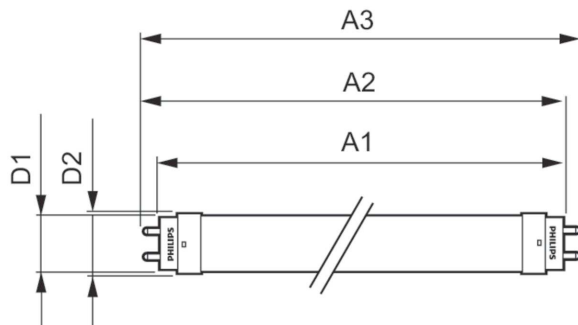

Warnings and safety

• -

Catalog de date

General Information		Factorul de men inere a fluxului luminos al lămpii la sfârșitul duratei de via ă nominală (nom.)	
Baza elementului de fixare	G13 [Medium Bi-Pin Fluorescent]		70 %
În conformitate cu UE RoHS	Da		
Durată de via ă nominală (nom.)	30000 h		
Ciclu comutare pornit/oprit	200000X		
	Sphere		
Light Technical		Operating and Electrical	
Cod culoare	840 [CCT de 4000 K]	Frecven ă de intrare	De la 50 până la 60 Hz
Unghi de distribu ie luminoasă (nom.)	240 °	Putere consumată (W) (Nom)	18 W
Flux luminos (nom.)	2000 lm	Timp de pornire (nom.)	0,5 s
Denumirea culorii	Alb rece (CW)	Timp de încălzire până la 60% lumină (nom.)	0.5 s
Temperatură de culoare corelată (nom.)	4000 K	Factor de putere (nom.)	0.9
Randament luminos (nominal) (nom.)	111,00 lm/W	Tensiune (nom.)	220-240 V
Consisten ă culori	<6		
Indice de redare a culorii (nom.)	80		
		Temperature	
		T-Ambient (max.)	45 °C
		T-Ambient (min.)	-20 °C
		T-Storage (max.)	65 °C
		T-Storage (min.)	-40 °C

CorePro LEDtube EM/Mains

Maximum T-case (nom.)	50 °C
Controls and Dimming	
Cu reglarea intensității luminoase	Nu
Mechanical and Housing	
Material bec	Glass
Lungime produs	1200 mm
Formă bec	Tub, capăt dublu
Approval and Application	
Energy Efficiency Class	E
Produs eficient energetic	Yes
Mărci de omologare	Marcaj CE Conformitate RoHS KEMA Keur certificate

Consum de energie kWh/1000 h	18 kWh 491843
Product Data	
Cod complet produs	871869680613500
Nume comandă produs	CorePro LEDtube 1200mm HO 18W 840 T8
EAN/UPC – Produs	8718696806135
Cod de comandă	80613500
Numărător SAP – Cantitate per pachet	1
Numărător SAP – Pachete per exterior	10
Material SAP	929001874902
Greutate netă SAP (bucată)	0,215 kg

Cote

TLED 1200mm 18W-36W 2000lm 240D 4000K

Product	D1	D2	A1	A2	A3
CorePro LEDtube 1200mm HO 18W 840 T8	25,7 mm	28 mm	1198 mm	1205 mm	1212 mm

Date fotometrice

18W G13 840 4000K

18W G13 840 4000K

CorePro LEDtube EM/Mains