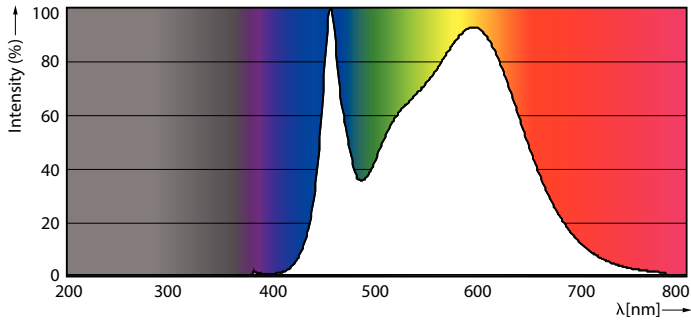

CorePro LEDtube EM/Mains

Date fotometrice