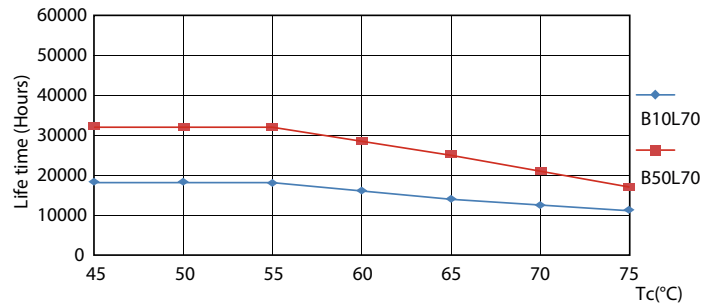

Warnings and safety

• -

Catalog de date

General Information		Factorul de men inere a fluxului luminos al lămpii la sfârșitul duratei de via ă nominală (nom.)	
Baza elementului de fixare	G13 [Medium Bi-Pin Fluorescent]		70 %
În conformitate cu UE RoHS	Da		
Durată de via ă nominală (nom.)	30000 h		
Ciclu comutare pornit/oprit	200000X		
	Sphere		
Light Technical		Operating and Electrical	
Cod culoare	840 [CCT de 4000 K]	Frecven ă de intrare	De la 50 până la 60 Hz
Unghi de distribu ie luminoasă (nom.)	240 °	Putere consumată (W) (Nom)	18 W
Flux luminos (nom.)	2000 lm	Timp de pornire (nom.)	0,5 s
Denumirea culorii	Alb rece (CW)	Timp de încălzire până la 60% lumină (nom.)	0.5 s
Temperatură de culoare corelată (nom.)	4000 K	Factor de putere (nom.)	0.9
Randament luminos (nominal) (nom.)	111,00 lm/W	Tensiune (nom.)	220-240 V
Consisten ă culori	<6		
Indice de redare a culorii (nom.)	80		
		Temperature	
		T-Ambient (max.)	45 °C
		T-Ambient (min.)	-20 °C
		T-Storage (max.)	65 °C
		T-Storage (min.)	-40 °C

CorePro LEDtube EM/Mains

Maximum T-case (nom.)	50 °C
Controls and Dimming	
Cu reglarea intensității luminoase	Nu
Mechanical and Housing	
Material bec	Glass
Lungime produs	1200 mm
Formă bec	Tub, capăt dublu
Approval and Application	
Energy Efficiency Class	E
Produs eficient energetic	Yes
Mărci de omologare	Marcaj CE Conformitate RoHS KEMA Keur certificate

Date fotometrice

18W G13

Durață de viață

18W G13

18W G13

18W G13

18W G13

CorePro LEDtube EM/Mains