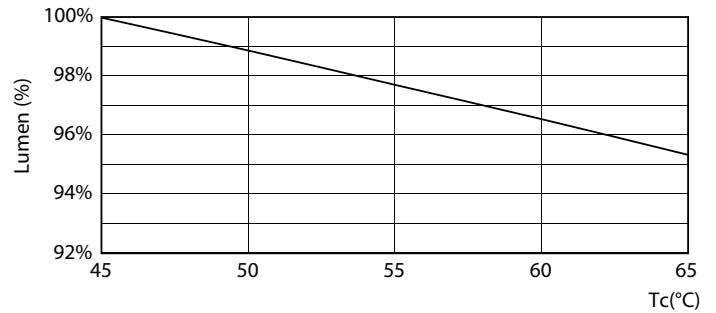

CorePro LEDtube EM/Mains

Date fotometrice

18W G13

Durață de viață

18W G13

18W G13

18W G13

18W G13