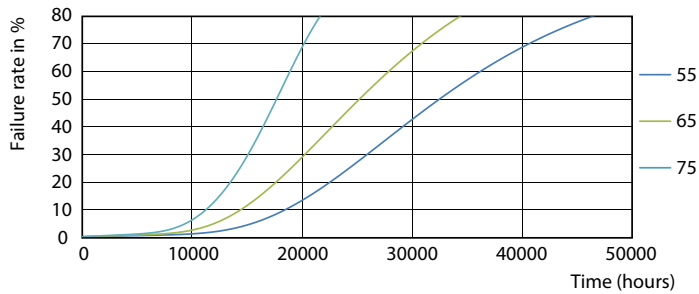

Warnings and safety

• -

Catalog de date

General Information		Factorul de men inere a fluxului luminos al lămpii la sfârșitul duratei de via ă nominală (nom.)	
Baza elementului de fixare	G13 [Medium Bi-Pin Fluorescent]		70 %
În conformitate cu UE RoHS	Da		
Durată de via ă nominală (nom.)	30000 h		
Ciclu comutare pornit/oprit	200000X		
	Sphere		
Light Technical		Operating and Electrical	
Cod culoare	840 [CCT de 4000 K]	Frecven ă de intrare	De la 50 până la 60 Hz
Unghi de distribu ie luminoasă (nom.)	240 °	Putere consumată (W) (Nom)	18 W
Flux luminos (nom.)	2000 lm	Timp de pornire (nom.)	0,5 s
Denumirea culorii	Alb rece (CW)	Timp de încălzire până la 60% lumină (nom.)	0.5 s
Temperatură de culoare corelată (nom.)	4000 K	Factor de putere (nom.)	0.9
Randament luminos (nominal) (nom.)	111,00 lm/W	Tensiune (nom.)	220-240 V
Consisten ă culori	<6		
Indice de redare a culorii (nom.)	80		
		Temperature	
		T-Ambient (max.)	45 °C
		T-Ambient (min.)	-20 °C
		T-Storage (max.)	65 °C
		T-Storage (min.)	-40 °C

Date fotometrice

18W G13

Durață de viață

18W G13

18W G13

18W G13

18W G13

CorePro LEDtube EM/Mains