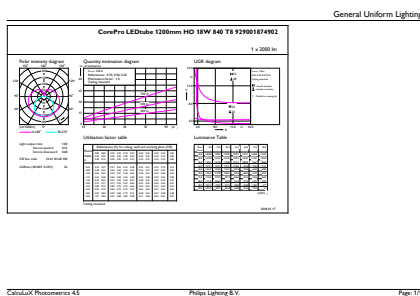

Warnings and safety

• -

Catalog de date

General Information		Factorul de men inere a fluxului luminos al lămpii la sfârșitul duratei de via ă nominală (nom.)	
Baza elementului de fixare	G13 [Medium Bi-Pin Fluorescent]		70 %
În conformitate cu UE RoHS	Da		
Durată de via ă nominală (nom.)	30000 h		
Ciclu comutare pornit/oprit	200000X		
	Sphere		
Light Technical		Operating and Electrical	
Cod culoare	840 [CCT de 4000 K]	Frecven ă de intrare	De la 50 până la 60 Hz
Unghi de distribu ie luminoasă (nom.)	240 °	Putere consumată (W) (Nom)	18 W
Flux luminos (nom.)	2000 lm	Timp de pornire (nom.)	0,5 s
Denumirea culorii	Alb rece (CW)	Timp de încălzire până la 60% lumină (nom.)	0.5 s
Temperatură de culoare corelată (nom.)	4000 K	Factor de putere (nom.)	0.9
Randament luminos (nominal) (nom.)	111,00 lm/W	Tensiune (nom.)	220-240 V
Consisten ă culori	<6		
Indice de redare a culorii (nom.)	80		
		Temperature	
		T-Ambient (max.)	45 °C
		T-Ambient (min.)	-20 °C
		T-Storage (max.)	65 °C
		T-Storage (min.)	-40 °C

CorePro LEDtube EM/Mains

Maximum T-case (nom.)	50 °C
Controls and Dimming	
Cu reglarea intensității luminoase	Nu
Mechanical and Housing	
Material bec	Glass
Lungime produs	1200 mm
Formă bec	Tub, capăt dublu
Approval and Application	
Energy Efficiency Class	E
Produs eficient energetic	Yes
Mărci de omologare	Marcaj CE Conformitate RoHS KEMA Keur certificate

Consum de energie kWh/1000 h	18 kWh 491843
Product Data	
Cod complet produs	871869680613500
Nume comandă produs	CorePro LEDtube 1200mm HO 18W 840 T8
EAN/UPC – Produs	8718696806135
Cod de comandă	80613500
Numărător SAP – Cantitate per pachet	1
Numărător SAP – Pachete per exterior	10
Material SAP	929001874902
Greutate netă SAP (bucată)	0,215 kg

Cote

TLED 1200mm 18W-36W 2000lm 240D 4000K

Product	D1	D2	A1	A2	A3
CorePro LEDtube 1200mm HO 18W 840 T8	25,7 mm	28 mm	1198 mm	1205 mm	1212 mm

Date fotometrice

18W G13 840 4000K

18W G13 840 4000K

CorePro LEDtube EM/Mains