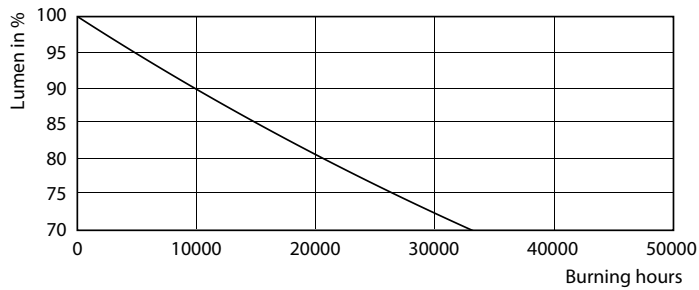

Durață de viață

18W G13