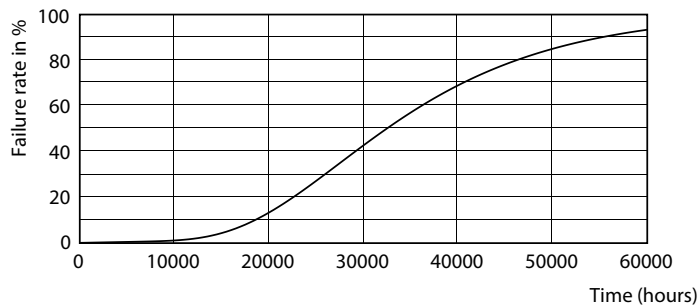

CorePro LEDtube EM/Mains

Durată de viață

18W G13