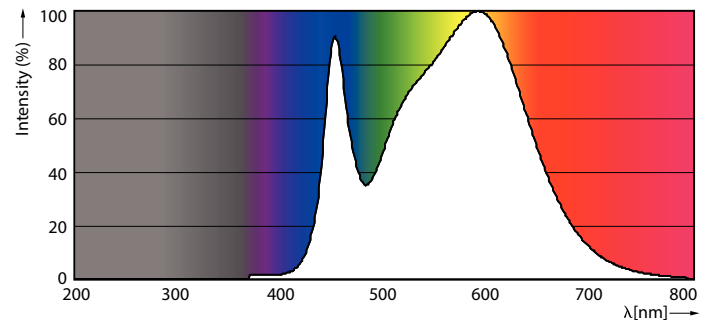

Tubul CorePro LED Universal T8

T-Storage (max.)	65 °C
T-Storage (min.)	-40 °C
Maximum T-case (nom.)	60 °C

Controls and Dimming

Cu reglarea intensității luminoase	Nu

Mechanical and Housing

Finisaj bec	Mat
Material bec	Glass
Lungime produs	1500 mm
Formă bec	Tub, capăt dublu

Approval and Application

Energy Efficiency Class	E
Produs eficient energetic	Yes
Mărci de omologare	Conformitate RoHS Marcaj CE KEMA Keur certificate

Consum de energie kWh/1000 h	23 kWh
	403584

Product Data

Cod complet produs	871869680174100
Nume comandă produs	CorePro LEDtube UN 1500mm HO 23W840 T8
EAN/UPC – Produs	8718696801741
Cod de comandă	80174100
Numărător SAP – Cantitate per pachet	1
Numărător SAP – Pachete per exterior	10
Material SAP	929001869602
Greutate netă SAP (bucată)	0,270 kg

Cote

TLED 1500mm UNV24W-54W 3100lm 4000K

Product	D1	D2	A1	A2	A3
CorePro LEDtube UN 1500mm HO 23W840 T8	27,9 mm	28 mm	1500 mm	1505,9 mm	1514,2 mm

Date fotometrice

23W G13 840 4000K

18W G13