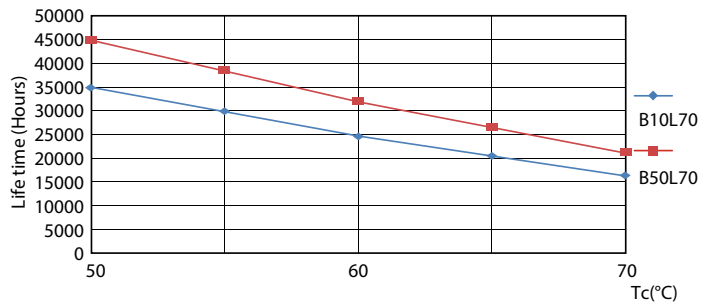

Tubul CorePro LED Universal T8

Durată de viață

LEDtube COR SLR 23W 30K LifetimeVsTc-LED-LED