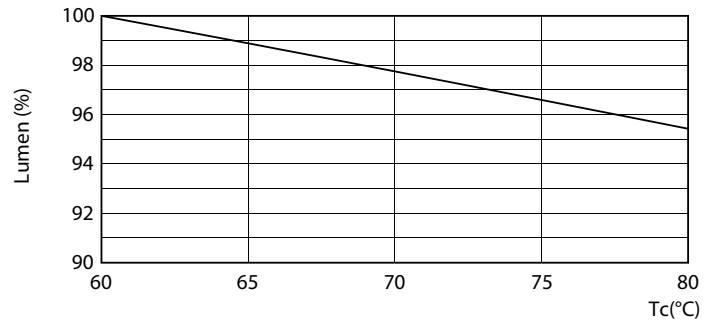

LEDtube COR SLR 23W 30K LumenVsTc-LMP-LMP

Durată de viață