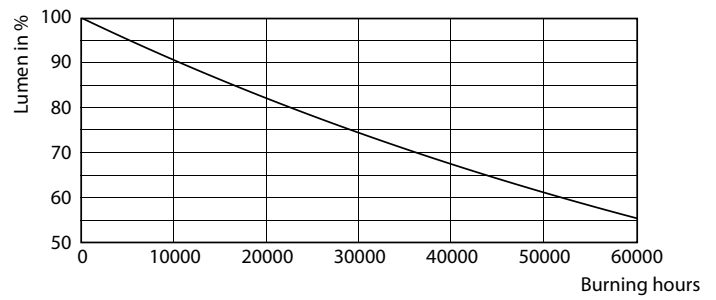

Catalog de date

General Information		Factorul de menținere a fluxului luminos al lămpii la sfârșitul duratei de viață nominale (nom.)	
Baza elementului de fixare	G13 [Medium Bi-Pin Fluorescent]	70 %	
În conformitate cu UE RoHS	Da		
Durată de viață nominală (nom.)	30000 h		
Ciclu comutare pornit/oprit	50000X		
	Sphere		
Light Technical		Operating and Electrical	
Cod culoare	840 [CCT de 4000 K]	Frecvență de intrare	De la 50 până la 60 Hz
Unghi de distribuție luminoasă (nom.)	240 °	Putere consumată (W) (Nom)	23 W
Flux luminos (nom.)	2700 lm	Curent lămpă (nom.)	130 mA
Denumirea culorii	Alb rece (CW)	Timp de pornire (nom.)	0,5 s
Temperatură de culoare corelată (nom.)	4000 K	Timp de încălzire până la 60% lumină (nom.)	0,5 s
Randament luminos (nominal) (nom.)	117,00 lm/W	Factor de putere (nom.)	0,9
Consistență culori	<6	Tensiune (nom.)	220-240 V
Indice de redare a culorii (nom.)	80	Temperature	
		T-Ambient (max.)	45 °C
		T-Ambient (min.)	-20 °C

Date fotometrice

18W G13 830 3000K

Durată de viață

LEDtube COR SLR 23W 30K FailureRate-LED-LED

LEDtube COR SLR 23W 30K LumenVsTc-LMP-LMP

18W G13

18W G13

Tubul CorePro LED Universal T8