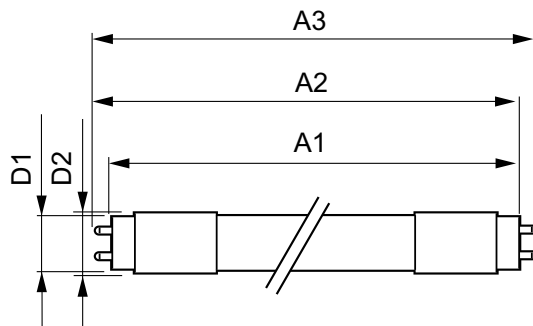

Tubul CorePro LED Universal T8

T-Storage (max.)	65 °C
T-Storage (min.)	-40 °C
Maximum T-case (nom.)	60 °C

Controls and Dimming

Cu reglarea intensității luminoase	Nu

Mechanical and Housing

Finisaj bec	Mat
Material bec	Glass
Lungime produs	1500 mm
Formă bec	Tub, capăt dublu

Approval and Application

Energy Efficiency Class	E
Produs eficient energetic	Yes
Mărci de omologare	Conformitate RoHS Marcaj CE KEMA Keur certificate

Consum de energie kWh/1000 h	23 kWh
	403584

Product Data

Cod complet produs	871869680174100
Nume comandă produs	CorePro LEDtube UN 1500mm HO 23W840 T8
EAN/UPC – Produs	8718696801741
Cod de comandă	80174100
Numărător SAP – Cantitate per pachet	1
Numărător SAP – Pachete per exterior	10
Material SAP	929001869602
Greutate netă SAP (bucată)	0,270 kg

Cote