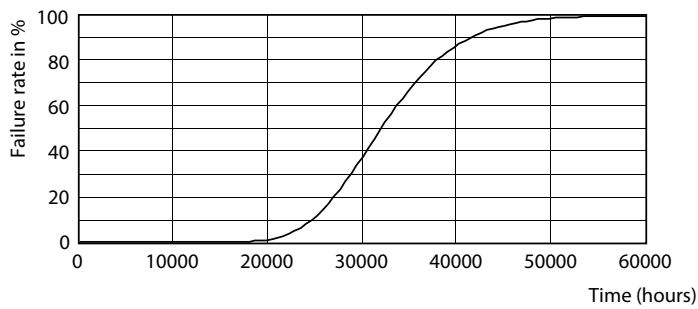

Catalog de date

General Information		Factorul de menținere a fluxului luminos al lămpii la sfârșitul duratei de viață nominale (nom.)	
Baza elementului de fixare	G13 [Medium Bi-Pin Fluorescent]	70 %	
În conformitate cu UE RoHS	Da		
Durată de viață nominală (nom.)	30000 h		
Ciclu comutare pornit/oprit	50000X		
	Sphere		
Light Technical		Operating and Electrical	
Cod culoare	840 [CCT de 4000 K]	Frecvență de intrare	De la 50 până la 60 Hz
Unghi de distribuție luminoasă (nom.)	240 °	Putere consumată (W) (Nom)	23 W
Flux luminos (nom.)	2700 lm	Curent lămpă (nom.)	130 mA
Denumirea culorii	Alb rece (CW)	Timp de pornire (nom.)	0,5 s
Temperatură de culoare corelată (nom.)	4000 K	Timp de încălzire până la 60% lumină (nom.)	0,5 s
Randament luminos (nominal) (nom.)	117,00 lm/W	Factor de putere (nom.)	0,9
Consistență culori	<6	Tensiune (nom.)	220-240 V
Indice de redare a culorii (nom.)	80	Temperature	
		T-Ambient (max.)	45 °C
		T-Ambient (min.)	-20 °C

Date fotometrice

18W G13 830 3000K

Durată de viață

LEDtube COR SLR 23W 30K FailureRate-LED-LED

LEDtube COR SLR 23W 30K LumenVsTc-LMP-LMP

18W G13

18W G13

Tubul CorePro LED Universal T8