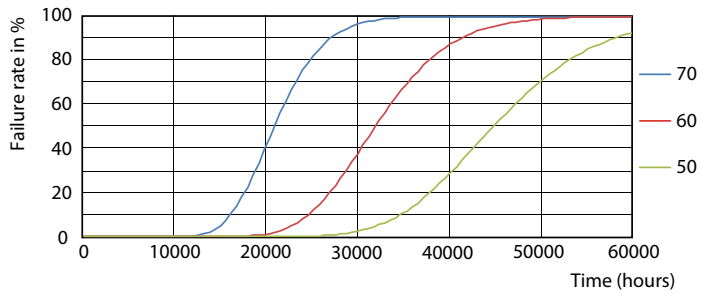

Durată de viață