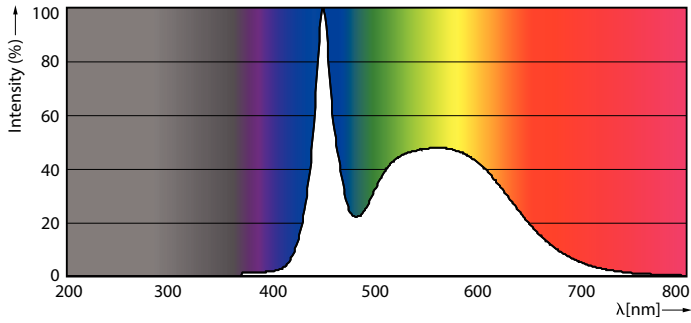

Tubul CorePro LED Universal T8

Date fotometrice

18W G13