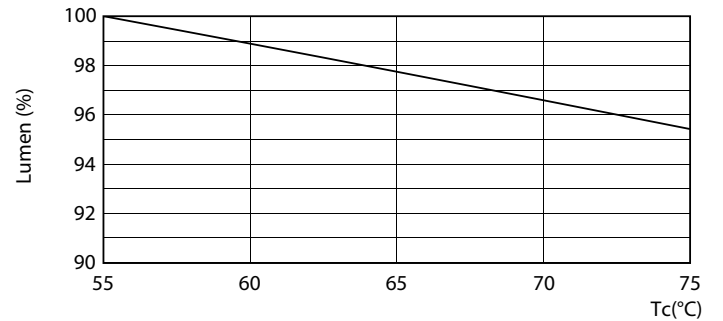

## Durață de viață

18W G13

LEDtube COR SLR 18W 30K LifetimeVsTc-LED-LED

18W G13

LEDtube COR SLR 18W 30K LumenVsTc-LMP-LMP