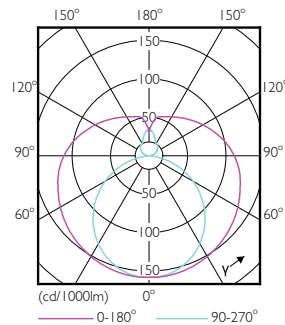

## Date fotometrice

CalcLux Photometrics 4.3 Philips Lighting B.V. Page: 1/1

18W G13 865 6500K

18W G13 830 3000K