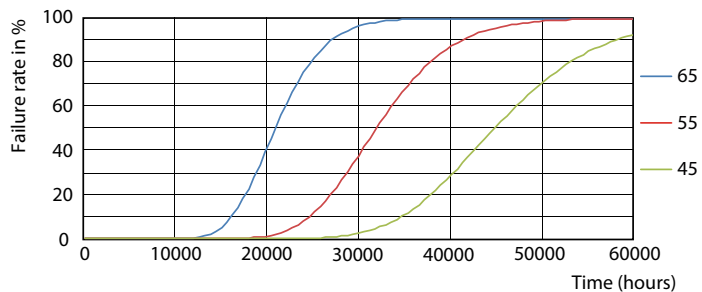

Tubul CorePro LED Universal T8

Durată de viață

LEDtube COR SLR 18W 30K FailureRate-LED-LED