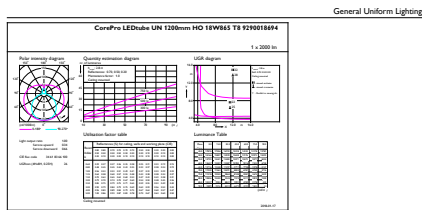

Date fotometrice

CalcLux Photometrics 4.3 Philips Lighting B.V. Page: 1/1

18W G13 865 6500K