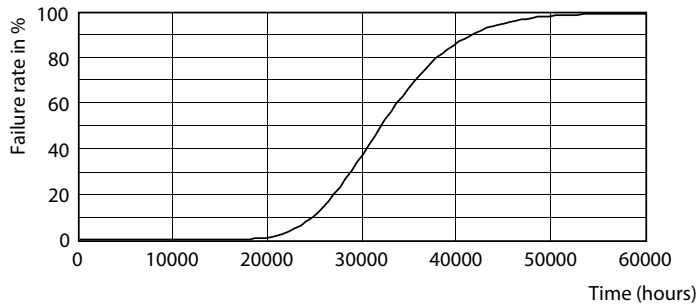

Durață de viață

18W G13