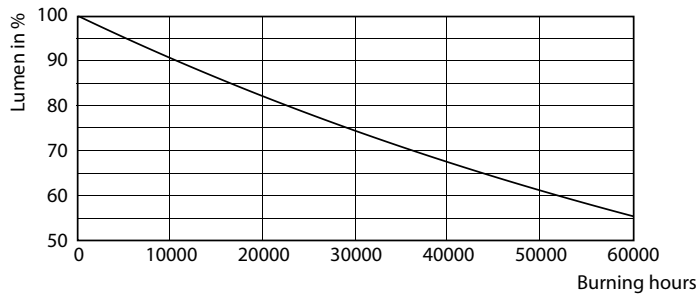

Tubul CorePro LED Universal T8

Date fotometrice

Durață de viață

18W G13