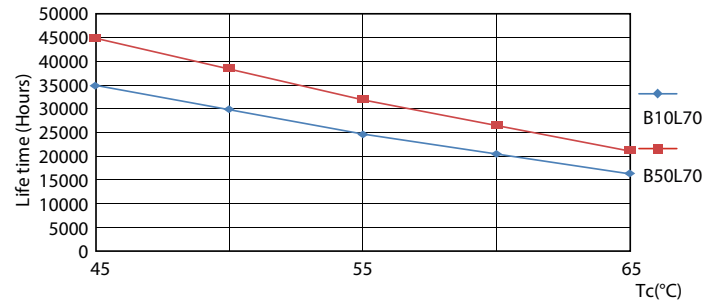

LEDtube COR SLR 18W 30K LifetimeVsTc-LED-LED