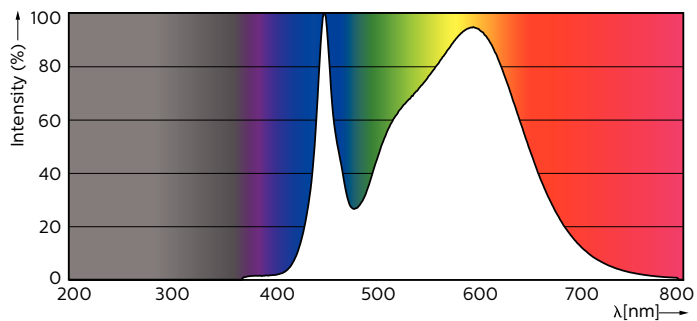

LEDtube 1500mm 36W G5 840 5600lm