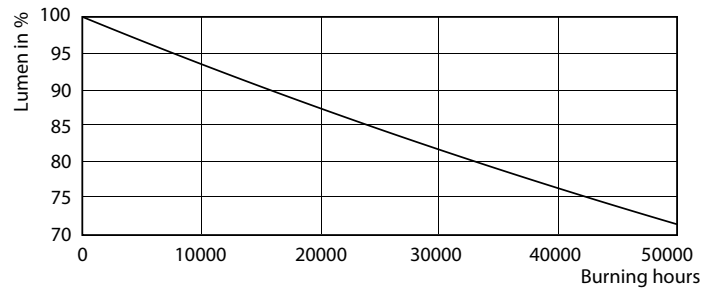

MASTER LEDtube InstantFit HF T5

Date fotometrice

LEDtube 1200mm 26W G5

Durață de viață

LEDtube 1500mm 36W G5 5600lm

LEDtube 1500mm 36W G5 5600lm

LEDtube 1500mm 36W G5 5600lm

LEDtube 1200mm 26W G5 3900lm