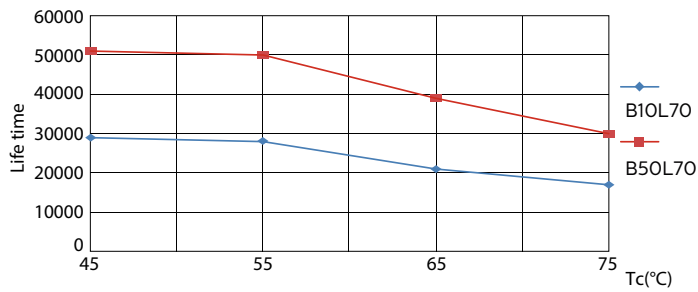

Catalog de date

General Information	
Baza elementului de fixare	G5 [G5]
În conformitate cu UE RoHS	Da
Durată de viață nominală (nom.)	60000 h
Ciclu comutare pornit/oprit	50000X
	Sphere

Light Technical	
Cod culoare	840 [CCT de 4000 K]
Unghi de distribuție luminoasă (nom.)	160 °
Flux luminos (nom.)	5600 lm
Denumirea culorii	Alb rece (CW)
Temperatură de culoare corelată (nom.)	4000 K
Randament luminos (nominal) (nom.)	155,00 lm/W
Consistență culori	<6
Indice de redare a culorii (nom.)	80

MASTER LEDtube InstantFit HF T5

Date fotometrice

LEDtube 1200mm 26W G5

Durață de viață

LEDtube 1500mm 36W G5 5600lm

LEDtube 1500mm 36W G5 5600lm

LEDtube 1500mm 36W G5 5600lm

LEDtube 1200mm 26W G5 3900lm