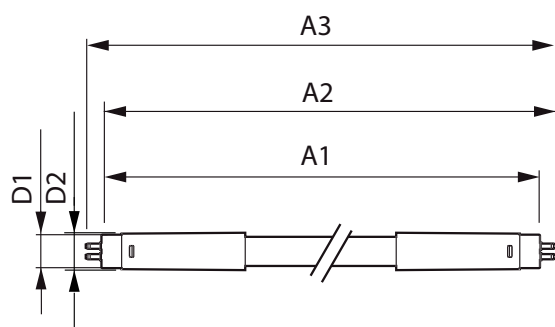

MASTER LEDtube InstantFit HF T5

T-Storage (max.)	65 °C
T-Storage (min.)	-40 °C
Maximum T-case (nom.)	75 °C

Controls and Dimming

Cu reglarea intensității luminoase	Nu

Mechanical and Housing

Finisaj bec	Mat
Material bec	Plastic
Lungime produs	1500 mm
Formă bec	Tub, capăt dublu

Approval and Application

Energy Efficiency Class	D
Produs eficient energetic	Yes
Mărci de omologare	Conformitate RoHS Marcaj CE KEMA Keur certificate

Consum de energie kWh/1000 h	36 kWh
	415182

Product Data

Cod complet produs	871869670603900
Nume comandă produs	Master LEDtube HF 1500mm UO 36W 840 T5
EAN/UPC – Produs	8718696706039
Cod de comandă	70603900
Numărător SAP – Cantitate per pachet	1
Numărător SAP – Pachete per exterior	10
Material SAP	929001346202
Greutate netă SAP (bucată)	0,170 kg

Cote

TLED 230V 37-80W 5600lm 160D 4000K G5 ND

Product	D1	D2	A1	A2	A3
Master LEDtube HF 1500mm UO 36W 840 T5	15,2 mm	21 mm	1447,8 mm	1454,9 mm	1462 mm

Date fotometrice

LEDtube 1500mm 36W G5 840 5600lm