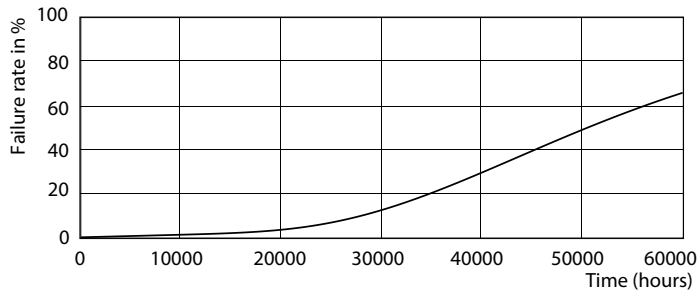

Durață de viață