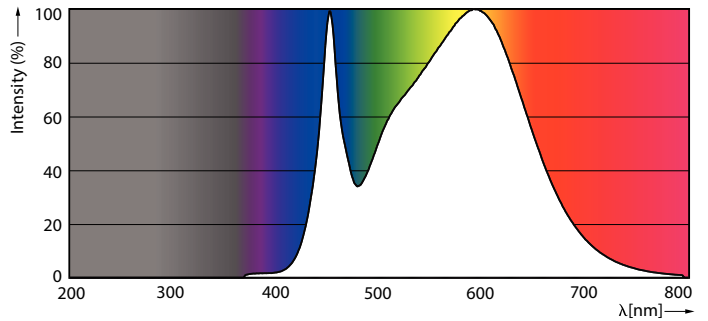

CorePro LEDlinear MV 60W R7S 840 Linear