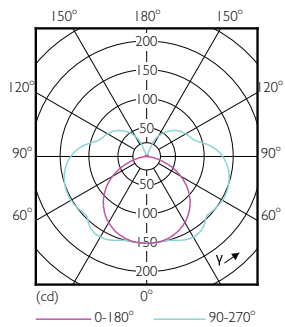

Catalog de date

General Information		Putere consumată (W) (Nom)	
Baza elementului de fixare	R7S [R7s]		7,5 W
În conformitate cu UE RoHS	Da	Curent lampă (nom.)	70 mA
Durată de viață nominală (nom.)	15000 h	Echivalent putere	60 W
Ciclu comutare pornit/oprit	50000X	Timp de pornire (nom.)	0,5 s
Tip tehnic	7.5-60W	Timp de încălzire până la 60% lumină (nom.)	0,5 s
	Sphere	Factor de putere (nom.)	0,5
		Tensiune (nom.)	220-240 V
Light Technical		Temperature	
Cod culoare	840 [CCT de 4000 K]	Maximum T-case (nom.)	104 °C
Flux luminos (nom.)	1000 lm		
Denumirea culorii	Alb rece (CW)	Controls and Dimming	
Temperatură de culoare corelată (nom.)	4000 K	Cu reglarea intensității luminoase	Nu
Randament luminos (nominal) (nom.)	133,33 lm/W		
Consistență culori	<6	Mechanical and Housing	
Indice de redare a culorii (nom.)	80	Formă bec	Altele
Factorul de menținere a fluxului luminos al lămpii la sfârșitul duratei de viață nominală (nom.)	70 %		
Operating and Electrical		Approval and Application	
Frecvență de intrare	De la 50 până la 60 Hz	Energy Efficiency Class	E
		Consum de energie kWh/1000 h	8 kWh
			465220

Cote

Linear 220V 8-60W 806lm 4000K R7S ND

Product	D	C
CorePro LEDlinear ND 7.5-60W R7S 78mm840	29 mm	78 mm

Date fotometrice

CorePro LEDlinear MV 60W R7S 840 Linear

CorePro LEDlinear MV 60W R7S 840 Linear

CorePro LEDlinear MV 60W R7S 840 Linear