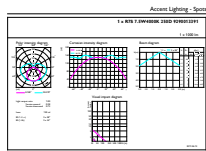

Date fotometrice

CorePro LEDlinear MV 60W R7S 840 Linear