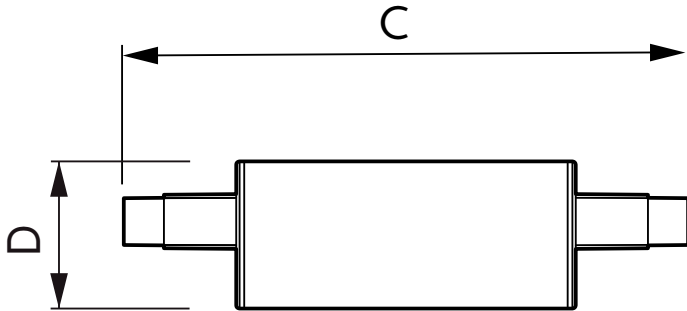

CorePro LEDlinear MV

Product Data

Cod complet produs	871869671396900
Nume comandă produs	CorePro LEDlinear ND 7.5-60W R7S 78mm840
EAN/UPC – Produs	8718696713969
Cod de comandă	71396900

Numărător SAP – Cantitate per pachet	1
Numărător SAP – Pachete per exterior	10
Material SAP	929001339102
Greutate netă SAP (bucată)	0,045 kg

Cote

Linear 220V 8-60W 806lm 4000K R7S ND

Product	D	C
CorePro LEDlinear ND 7.5-60W R7S 78mm840	29 mm	78 mm

Date fotometrice