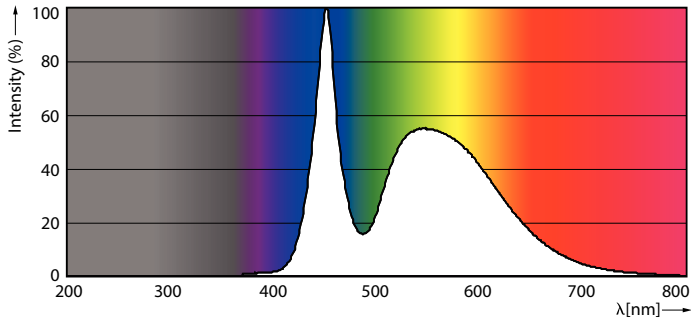

Turburi LED Ecofit T8

Date fotometrice

LEDtube Ecofit 16W G13 865 24D ND