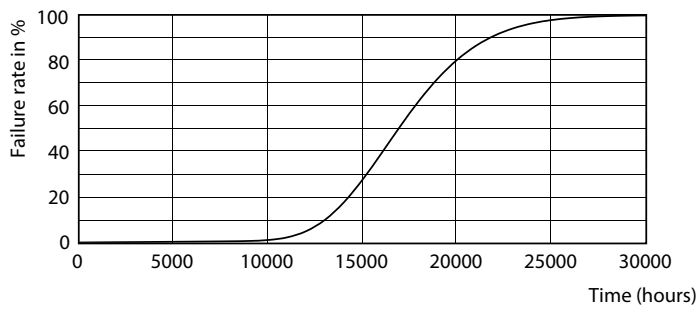

Turburi LED Ecofit T8

Date fotometrice

LEDtube Ecofit 16W G13 865 24D ND

Durață de viață

LEDtube Ecofit 16W G13 840 24D ND

LEDtube Ecofit 16W G13 840 24D ND

LEDtube Ecofit 16W G13 840 24D ND

LEDtube Ecofit 16W G13 840 24D ND