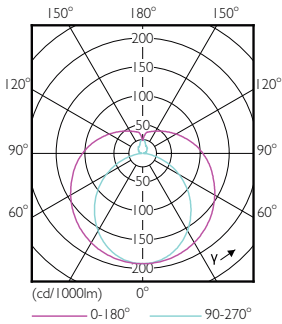

Controls and Dimming	
Cu reglarea intensită ii luminoase	Nu

Mechanical and Housing	
Material bec	Glass
Lungime produs	1500 mm
Formă bec	Tub, capăt dublu

Turburi LED Ecofit T8

Approval and Application

Energy Efficiency Class	F
Produs eficient energetic	Yes
Mărci de omologare	Conformitate RoHS Marcaj CE KEMA Keur certificate
Consum de energie kWh/1000 h	20 kWh 491856

Cote

TLED 5ft 220-240V 20-57W 2000lm 6500K

Product	D1	D2	A1	A2	A3
Ecofit LEDtube 1500mm 20W 865 T8 I	25,7 mm	28 mm	1500 mm	1507,1 mm	1514,2 mm

Date fotometrice

LEDtube Ecofit 16W G13 840 24D ND

LEDtube Ecofit 20W G13 865 24D ND