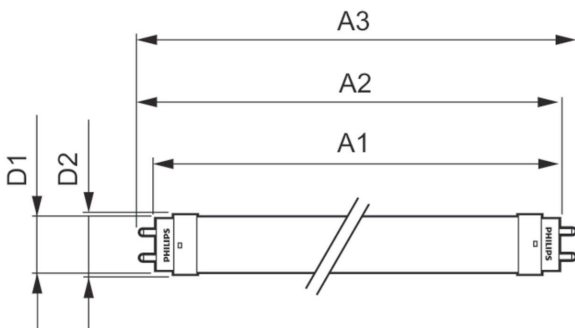

Turburi LED Ecofit T8

Approval and Application

Energy Efficiency Class	F
Produs eficient energetic	Yes
Mărci de omologare	Conformitate RoHS Marcaj CE KEMA Keur certificate
Consum de energie kWh/1000 h	20 kWh 491856

Product Data

Cod complet produs	871869969710500

Nume comandă produs	Ecofit LEDtube 1500mm 20W 865 T8 I
EAN/UPC – Produs	8718699697105
Cod de comandă	69710500
Numărător SAP – Cantitate per pachet	1
Numărător SAP – Pachete per exterior	20
Material SAP	929001338222
Greutate netă SAP (bucată)	0,310 kg

Cote

TLED 5ft 220-240V 20-57W 2000lm 6500K

Product	D1	D2	A1	A2	A3
Ecofit LEDtube 1500mm 20W 865 T8 I	25,7 mm	28 mm	1500 mm	1507,1 mm	1514,2 mm