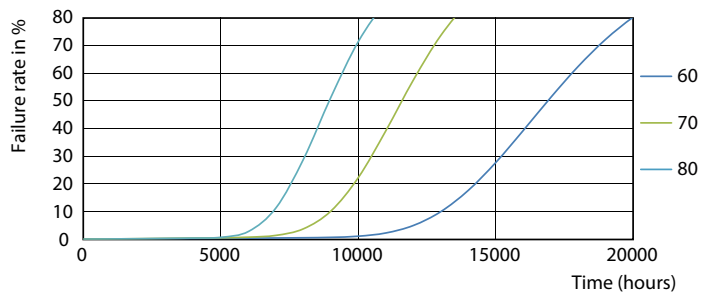

Turburi LED Ecofit T8

Durată de viață

LEDtube Ecofit 16W G13 840 24D ND