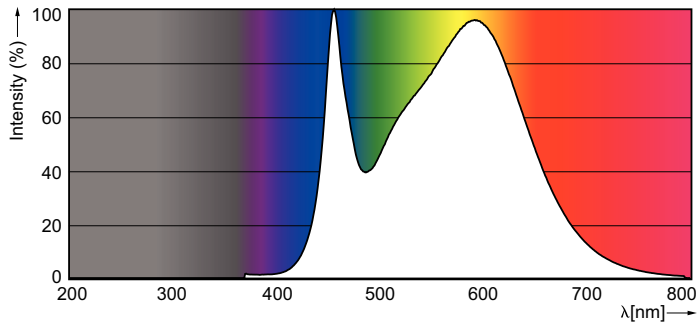

CorePro LEDlinear MV

Nume comandă produs	CorePro LED linear R7S 118mm 14-100W 840 D
EAN/UPC – Produs	8718696578810
Cod de comandă	57881000
Numărător SAP – Cantitate per pachet	1

Numărător SAP – Pachete per exterior	10
Material SAP	929001243802
Greutate netă SAP (bucată)	0.095 kg

Cote

C

Product	D	C
CorePro LED linear R7S 118mm 14-100W 840 D	29 mm	118 mm

Linear 220V 15W-100W1500lm 4000K R7S Dim

Date fotometrice

© 2021 Philips Lighting B.V. Page 10

LED Lamps, CorePro R7S 118mm 14-100W /840 D

LED Lamps, CorePro R7S 118mm 14-100W /840 D