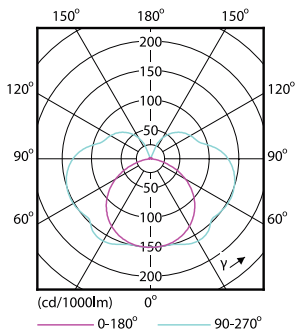

### Catalog de date

General Information		Temperature	
Baza elementului de fixare	R7S [ R7s]	Curent lampă (nom.)	74 mA
În conformitate cu UE RoHS	Da	Echivalent putere	100 W
Durată de viață nominală (nom.)	15000 h	Timp de pornire (nom.)	0,5 s
Ciclu comutare pornit/oprit	50000X	Timp de încălzire până la 60% lumină (nom.)	0.5 s
Tip tehnic	14-100W	Factor de putere (nom.)	0.8
Light Technical		Tensiune (nom.)	220-240 V
Cod culoare	840 [ CCT de 4000 K]	Temperature	
Flux luminos (nom.)	1800 lm	Maximum T-case (nom.)	90 °C
Denumirea culorii	Alb rece (CW)	Controls and Dimming	
Temperatură de culoare corelată (nom.)	4000 K	Cu reglarea intensității luminoase	Da
Randament luminos (nominal) (nom.)	128,57 lm/W	Approval and Application	
Consistență culori	<6	Etichetă de eficiență energetică (EEL)	A++
Indice de redare a culorii (nom.)	80	Produs eficient energetic	Yes
Factorul de menținere a fluxului luminos al lămpii la sfârșitul duratei de viață nominale (nom.)	70 %	Adecvat pentru iluminat de accent	No
Operating and Electrical		Consum de energie kWh/1000 h	14 kWh
Frecvență de intrare	50 to 60 Hz	Product Data	
Putere consumată (W) (Nom)	14 W	Cod complet produs	871869657881000

## Cote

C

Product	D	C
CorePro LED linear R7S 118mm 14-100W 840 D	29 mm	118 mm

Linear 220V 15W-100W1500lm 4000K R7S Dim

## Date fotometrice

© 2021 Philips Lighting B.V. Page 10

LED Lamps, CorePro R7S 118mm 14-100W /840 D

LED Lamps, CorePro R7S 118mm 14-100W /840 D

LED Lamps, CorePro R7S 118mm 14-100W /840 D