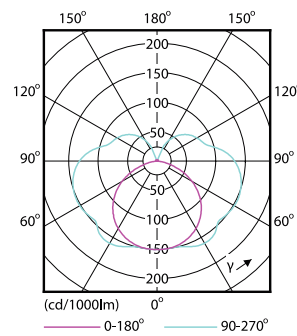

### Catalog de date

General information		Consum de energie	
Baza elementului de fixare	R7S (R7s)	Consum de energie	14 W
Durată de viață nominală	15.000 ore	Curent lampă (nom.)	74 mA
Ciclu de comutare	50.000	Echivalent putere	100 W
Lighting Technology	LED	Timp de pornire (nom.)	0,5 s
Referință de măsurare a fluxului	Sphere	Timp de încălzire până la 60% lumină	0,5 s
Light technical		Factor de putere (fracție)	0.8
Cod culoare	830 [CCT of 3000K]	Tensiune (nom.)	220-240 V
Flux luminos	1.600 lm	Temperature	
Denumirea culorii	Alb (WH)	Maximum T-case (nom.)	90 °C
Temperatură de culoare corelată (nom.)	3000 K	Controls and dimming	
Randament luminos (nominal) (nom.)	114,29 lm/W	Cu reglarea intensității luminoase	Cu variatoare speciale
Consistență culori	<6	Mechanical and housing	
Indice de redare a culorilor (IRC)	80	Formă bec	Liniar
Factorul de menținere a fluxului luminos al lămpii la sfârșitul duratei de viață nominale (nom.)	70 %	Approval and application	
Operating and electrical		Clasă eficiență energetică	E
Frecvență linie	50 to 60 Hz	Produs eficient energetic	Da
Frecvență de intrare	De la 50 până la 60 Hz	Adecvat pentru iluminat de accent	Nu
		Consum de energie kWh/1000 h	14 kWh

## Cote

C

Product	D	C
CorePro R7S 118mm 14-100W 830 D	29 mm	118 mm

## Date fotometrice

General Uniform Lighting

Spectral Power Distribution Colour - CorePro R7S 118mm 14-100W 830 D

Light Distribution Diagram - CorePro R7S 118mm 14-100W 830 D