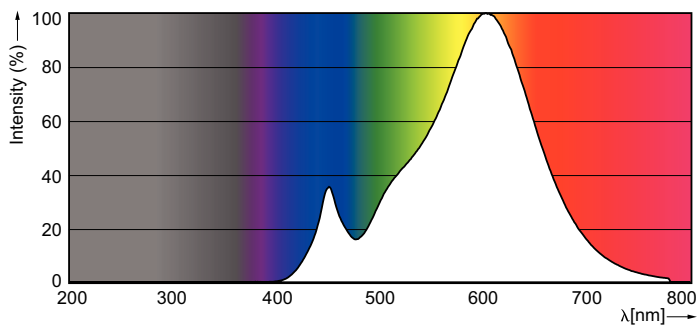

Catalog de date

General Information	
Baza elementului de fixare	E27 [E27]
Durată de viață nominală (nom.)	15000 h
Ciclu comutare pornit/oprit	30000X
Tip tehnic	4.5-40W

Light Technical	
Cod culoare	827 [CCT de 2700 K]
Flux luminos (nom.)	470 lm
Denumirea culorii	Alb cald (WW)
Temperatură de culoare corelată (nom.)	2700 K
Randament luminos (nominal) (nom.)	104,00 lm/W
Consistență culori	<6
Indice de redare a culorii (nom.)	80
Llmf la sfârșitul duratei de viață nominale (nom.)	70 %

Classic LED Lamps

Greutate netă (bucată)

0,040 kg

Cote

Bulb A60 220~240V 5W 470lm 2700K E27 ND

Product	D	C
LED classic 40W A60 E27 WW FR ND 1CT/10	60 mm	110 mm

Date fotometrice

LED Lamps, LEDClassic 60W A60 E27 2700K 806lm