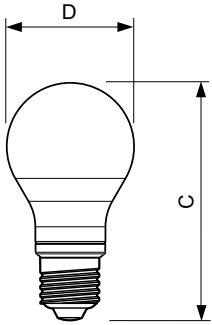

Classic LED Lamps

Greutate netă (bucată)

0,040 kg

Cote

Bulb A60 220~240V 5W 470lm 2700K E27 ND

Product	D	C
LED classic 40W A60 E27 WW FR ND 1CT/10	60 mm	110 mm