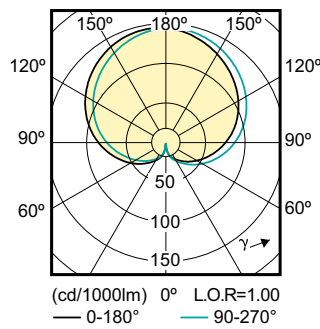

Catalog de date

General Information	
Baza elementului de fixare	E27 [E27]
Durată de viață nominală (nom.)	15000 h
Ciclu comutare pornit/oprit	30000X
Tip tehnic	4.5-40W

Light Technical	
Cod culoare	827 [CCT de 2700 K]
Flux luminos (nom.)	470 lm
Denumirea culorii	Alb cald (WW)
Temperatură de culoare corelată (nom.)	2700 K
Randament luminos (nominal) (nom.)	104,00 lm/W
Consistență culori	<6
Indice de redare a culorii (nom.)	80
Llmf la sfârșitul duratei de viață nominale (nom.)	70 %

Classic LED Lamps

Greutate netă (bucată)

0,040 kg

Cote

Bulb A60 220~240V 5W 470lm 2700K E27 ND

Product	D	C
LED classic 40W A60 E27 WW FR ND 1CT/10	60 mm	110 mm

Date fotometrice

LED Lamps, LEDClassic 60W A60 E27 2700K 806lm