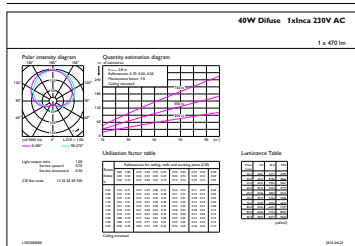

LED Lamps, LEDClassic 40W A60 E27 2700K 470lm FR