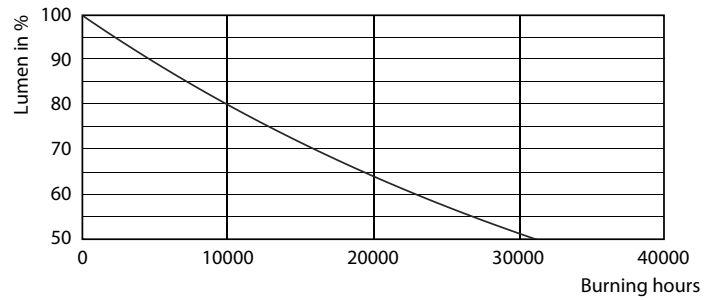

Classic LED Lamps

Durată de viață

LEDbulb 60W E14 827 FR B38

LEDbulb 60W E14 827 FR B38