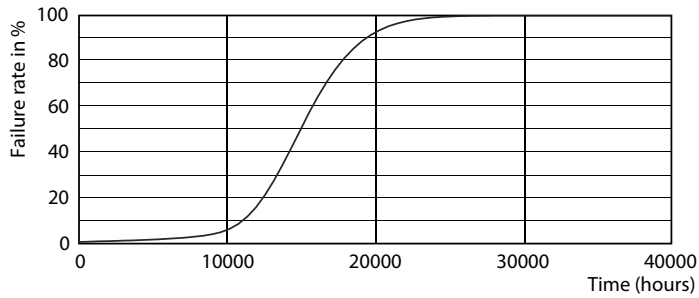

Classic LED Lamps

Durată de viață

LEDbulb 60W E14 827 FR B38

LEDbulb 60W E14 827 FR B38