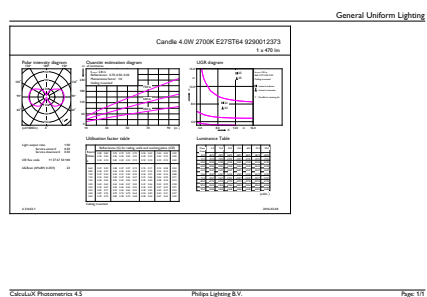

CorePro LEDbulb ND 4-40W ST64 827