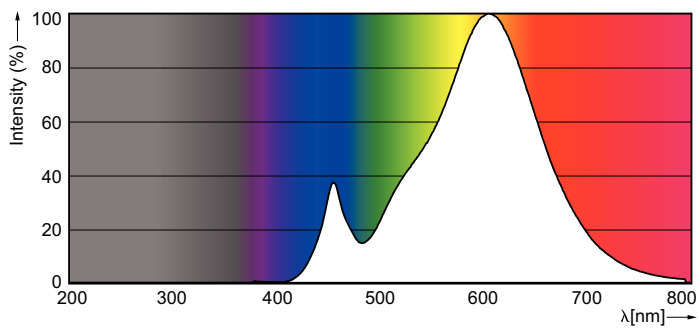

Date fotometrice

LED Lamps, Lightcolour /827 ND CL