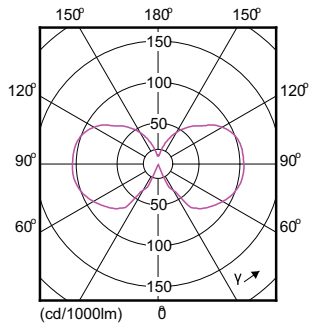

Catalog de date

General Information	
Baza elementului de fixare	E27 [E27]
În conformitate cu UE RoHS	Da
Durată de viață nominală (nom.)	15000 h
Ciclu comutare pornit/oprit	20000X
Tip tehnic	4-40W

Light Technical	
Cod culoare	827 [CCT de 2700 K]
Flux luminos (nom.)	470 lm
Denumirea culorii	Alb cald (WW)
Temperatură de culoare corelată (nom.)	2700 K
Randament luminos (nominal) (nom.)	118,00 lm/W
Consistență culori	<6
Indice de redare a culorii (nom.)	80
Factorul de menținere a fluxului luminos al lămpii la sfârșitul duratei de viață nominale (nom.)	70 %

Product	D	C
CLA LEDBulb ND 4-40W ST64 E27 827 CL	64 mm	140 mm

Date fotometrice

LED Lamps, Lightcolour /827 ND CL

CorePro LEDbulb ND 4-40W ST64 827

Becuri LEDbulbs clasice cu filament

Date fotometrice

CorePro LEDbulb ND 4-40W ST64 827