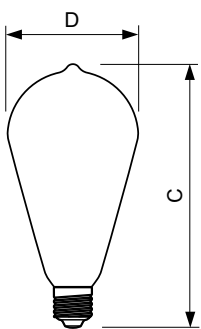

Becuri LEDbulbs clasice cu filament

Approval and Application

Produs eficient energetic	Yes
Adecvat pentru iluminat de accent	No
Consum de energie kWh/1000 h	4 kWh

Product Data

Cod complet produs	871869657403400
Nume comandă produs	CLA LEDBulb ND 4-40W ST64 E27 827 CL

EAN/UPC – Produs	8718696574034
Cod de comandă	57403400
Numărător SAP – Cantitate per pachet	1
Numărător SAP – Pachete per exterior	10
Material SAP	929001237302
Greutate netă SAP (bucată)	0,030 kg

Cote

filament 4.5W-40W 470lm NAD 2700K E27ND

Product	D	C
CLA LEDBulb ND 4-40W ST64 E27 827 CL	64 mm	140 mm