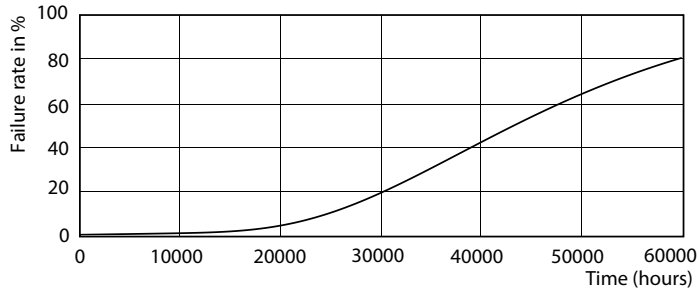

CorePro LED PLC 2P

Durăta de viață