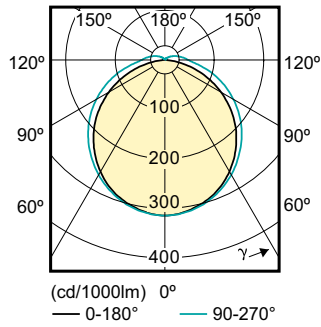

Cote

Product	D1	D2	A1	A2	A3
CorePro LED PLC 6.5W 830 2P G24d-2	24,3 mm	28,4 mm	105,8 mm	125 mm	147,6 mm

CorePro LED PLC 6.5W 830 2P G24d-2

Date fotometrice

LEDtube PLC 100mm 7W G24D-2 830 650lm

CorePro LED PLC 2P