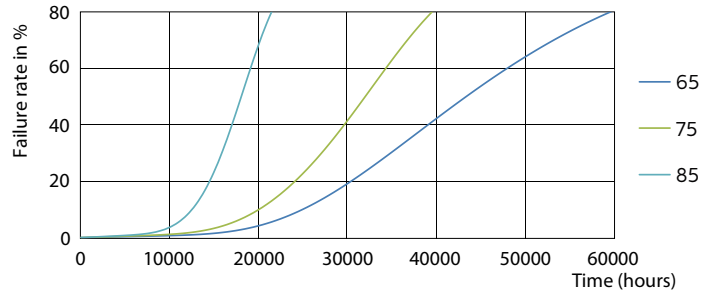

CorePro LED PLC 2P

Durăta de viață