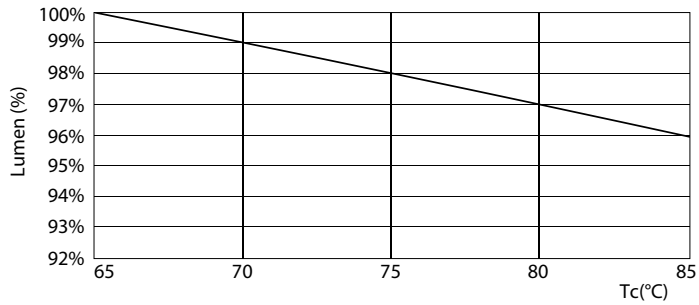

LEDtube PLC 100mm 7W G24D-2 830 650lm

LEDtube PLC 100mm 7W G24D-2 830 650lm