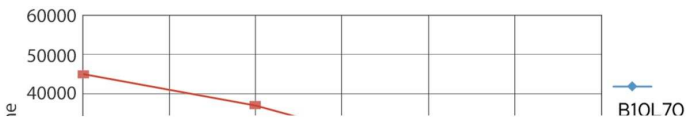

LEDtube PLC 100mm 9W G24D-3 830 950lm