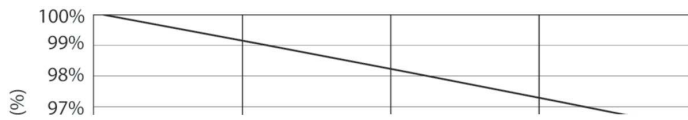

LEDtube PLC 100mm 9W G24D-3 830 950lm

LEDtube PLC 100mm 9W G24D-3 830 950lm

LEDtube PLC 100mm 9W G24D-3 830 950lm