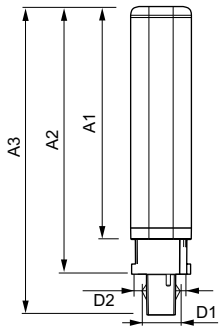

CorePro LED PLC 2P

Produs eficient energetic	Yes
Mărci de omologare	Marcaj CE Conformitate RoHS KEMA Keur certificate
Consum de energie kWh/1000 h	9 kWh
	403555

Product Data

Cod complet produs	871869654125800
Nume comandă produs	CorePro LED PLC 8.5W 840 2P G24d-3

EAN/UPC – Produs	8718696541258
Cod de comandă	54125800
Numărător SAP – Cantitate per pachet	1
Numărător SAP – Pachete per exterior	10
Material SAP	929001201302
Greutate netă SAP (bucată)	0,090 kg

Cote

LEDtube PLC 8.5W G24d-3/840 2P