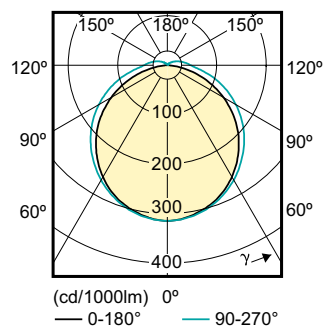

LEDtube PLC 100mm 9W G24D-3 840 1000lm