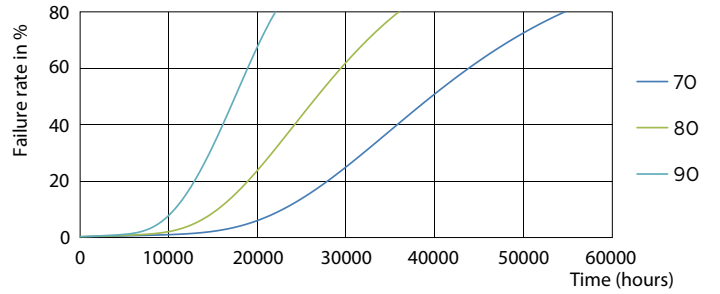

CorePro LED PLC 2P

Durată de viață