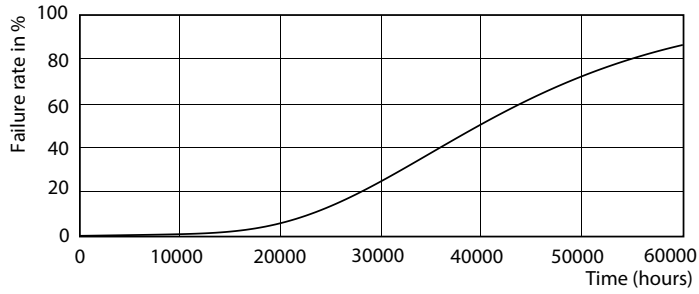

CorePro LED PLC 2P

Durată de viață