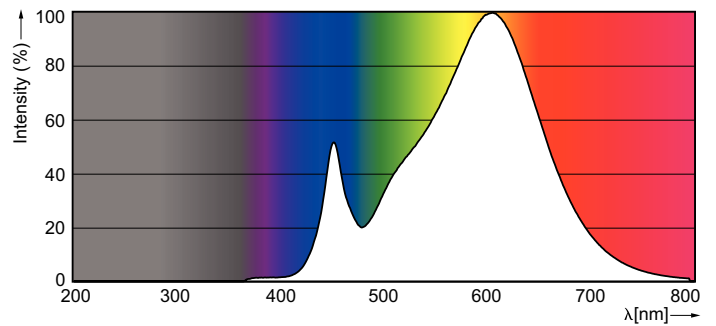

SDPO_LEDspotM_0040-Spectral Power distribution