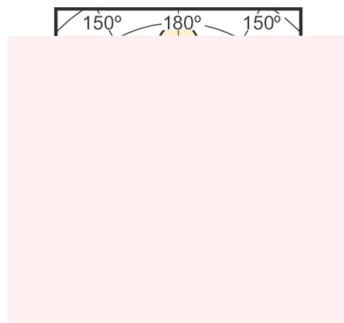

Catalog de date

General Information	
Baza elementului de fixare	E27 [E27]
În conformitate cu UE RoHS	Da
Durată de viață nominală (nom.)	25000 h
Ciclu comutare pornit/oprit	50000X
Tip tehnic	4-25W
Light Technical	
Cod culoare	822-827 [alb cald reglabil]
Flux luminos (nom.)	250 lm
Denumirea culorii	Alb cald (WW)
Temperatură de culoare corelată (nom.)	- K
Randament luminos (nominal) (nom.)	65 lm/W
Consistență culori	<6
Indice de redare a culorii (nom.)	80

Etichetă de eficiență energetică (EEL)	A+
Adecvat pentru iluminat de accent	No
Consum de energie kWh/1000 h	4 kWh

Product Data

Cod complet produs	871869645380300
--------------------	-----------------

Nume comandă produs	MASTER LEDlustră DT 4-25W E27 P48 CL
EAN/UPC – Produs	8718696453803
Cod de comandă	45380300
Numărător SAP – Cantitate per pachet	1
Numărător SAP – Pachete per exterior	10
Material SAP	929001140102
Greutate netă SAP (bucată)	0,072 kg

Cote

Product	D	C
MASTER LEDlustră DT 4-25W E27 P48 CL	48 mm	93 mm

LED DT 4-25W E27 P48 CL

Date fotometrice

MASTER LEDcandle