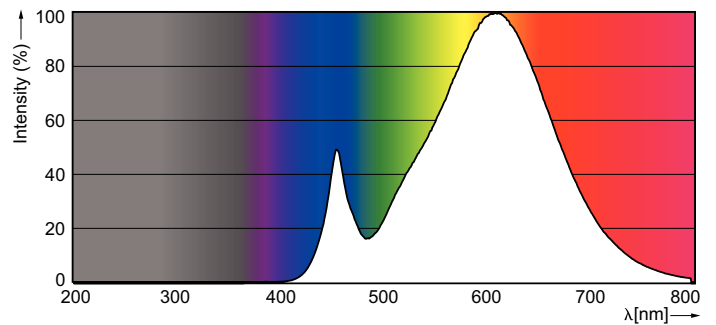

MASTER LEDcandle

Controls and Dimming

Cu reglarea intensității luminoase	Da

Mechanical and Housing

Finisaj bec	Clear

Approval and Application

Etichetă de eficiență energetică (EEL)	A+
Adecvat pentru iluminat de accent	No
Consum de energie kWh/1000 h	4 kWh

Product Data

Cod complet produs	871869645380300

Nume comandă produs	MASTER LEDlustră DT 4-25W E27 P48 CL
EAN/UPC – Produs	8718696453803
Cod de comandă	45380300
Numărător SAP – Cantitate per pachet	1
Numărător SAP – Pachete per exterior	10
Material SAP	929001140102
Greutate netă SAP (bucată)	0,072 kg

Cote

Product	D	C
MASTER LEDlustră DT 4-25W E27 P48 CL	48 mm	93 mm

LED DT 4-25W E27 P48 CL

Date fotometrice