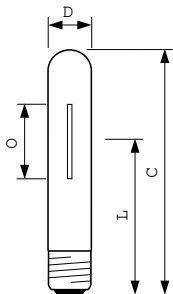

MASTER SON-T PIA Plus

Product data	
Full EOC	871829118069200
Nume comandă produs	MSTSON-TPIA Plus 70W E27 1CT/12
Cod de comandă	18069200
Numărător SAP – Cantitate per pachet	1
Numărător SAP – Pachete per exterior	12

Număr material (12NC)	928483200094
Numele complet al produsului	MASTER SON-T PIA Plus 70W E27 1SL/12
EAN/UPC – Cutie	8718291180708

Cote

Product	D (max)	O	L	C (max)
MSTSON-TPIA Plus 70W E27 1CT/12	35,75 mm	42 mm	102 mm	156 mm