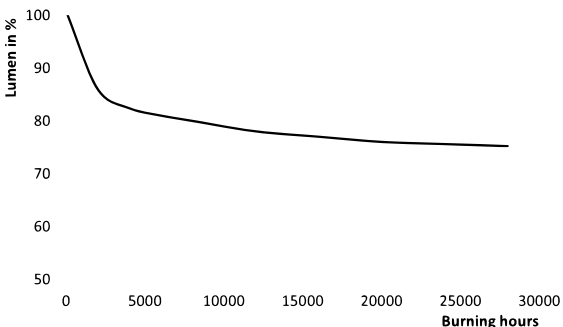

Durată de viață

Lumen Maintenance Diagram