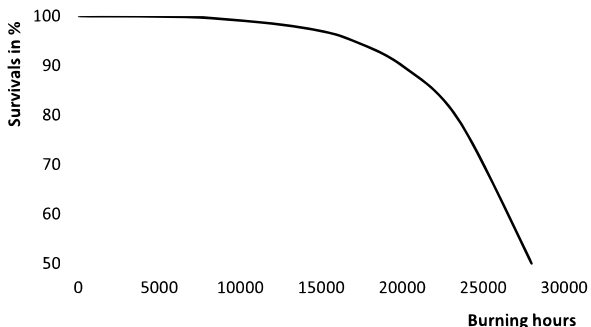

Durată de viață

Life Expectancy Diagram