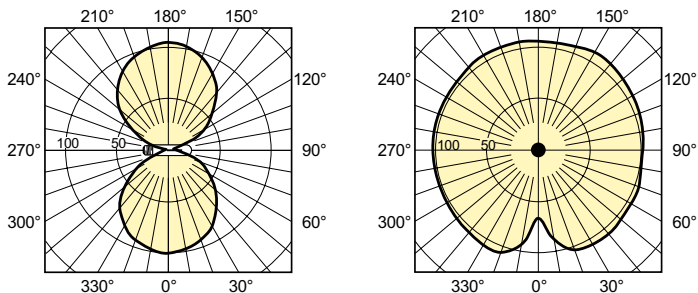

Date fotometrice

Light Distribution Diagram - MSTSON-TPIA Plus 70W E27 1CT/12

Spectral Power Distribution Colour - MSTSON-TPIA Plus 70W E27 1CT/12