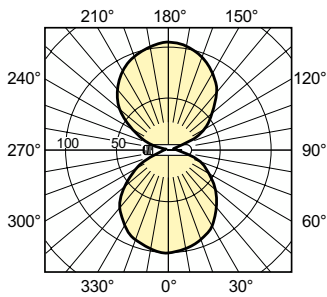

Date fotometrice

Light Distribution Diagram - MST SON-T PIA Plus 600W/220 E40 1SL/12

Spectral Power Distribution Colour - MST SON-T PIA Plus 600W/220 E40 1SL/12

Durață de viață

Life Expectancy Diagram - MST SON-T PIA Plus 600W/220 E40 1SL/12