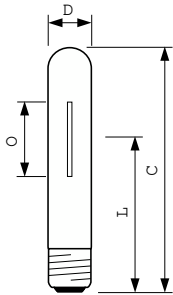

MASTER SON-T PIA Plus

Număr material (12NC)	928158409227
Numele complet al produsului	MASTER SON-T PIA Plus 600W/220 E40 1SL/12

EAN/UPC – Cutie	8711500197436

Cote

Product	D (max)	O	L	C (max)
MST SON-T PIA Plus 600W/220 E40 1SL/12	47 mm	126 mm	174,2 mm	279 mm