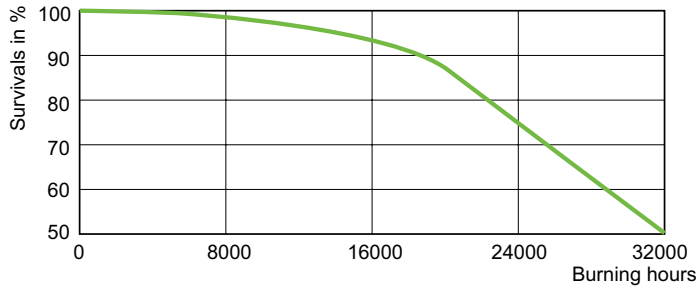

MASTER SON-T PIA Plus

Durată de viață

Life Expectancy Diagram - MST SON-T PIA Plus 600W/220 E40 1SL/12