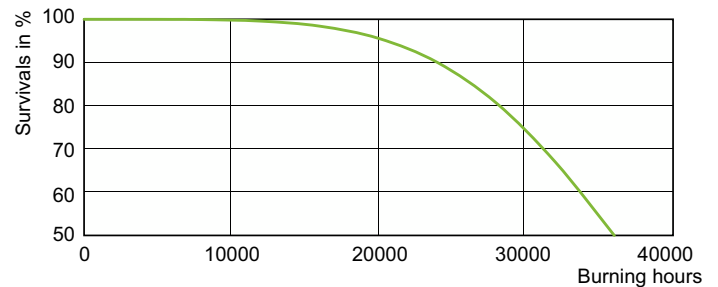

Date fotometrice

Light Distribution Diagram - MST SON-T PIA Plus 600W/220 E40 1SL/12

Spectral Power Distribution Colour - MST SON-T PIA Plus 600W/220 E40 1SL/12

Durață de viață

Life Expectancy Diagram - MST SON-T PIA Plus 600W/220 E40 1SL/12