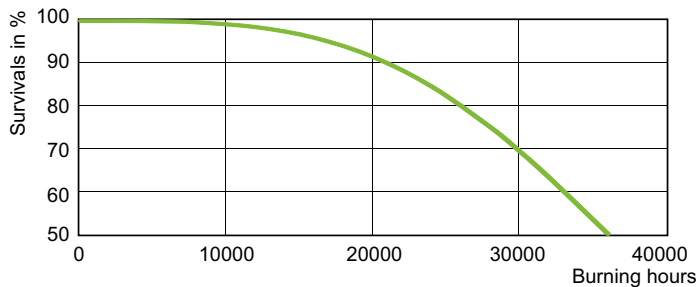

Durață de viață

Life Expectancy Diagram - MST SON-T PIA Plus 600W/220 E40 1SL/12

Life Expectancy Diagram - MST SON-T PIA Plus 600W/220 E40 1SL/12