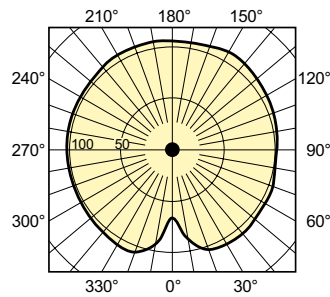

Date fotometrice

Light Distribution Diagram - MST SON-T PIA Plus 600W/220 E40 1SL/12

Spectral Power Distribution Colour - MST SON-T PIA Plus 600W/220 E40 1SL/12

Durață de viață

Life Expectancy Diagram - MST SON-T PIA Plus 600W/220 E40 1SL/12