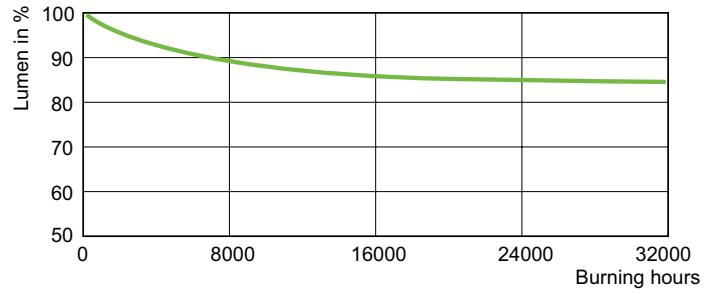

Lumen Maintenance Diagram - MST SON-T PIA Plus 600W/220 E40 1SL/12