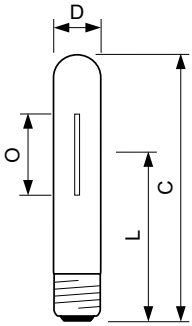

SON-T

SON-T 1000W E40 1SL/4

Lămpi cu vapori de sodiu de înaltă presiune și capsulă exterioară tubulară transparentă

Warnings and safety

- Echipamentul de control trebuie să includă protecție până la finalul duratei de viață (IEC60662, IEC 62035)
- Este foarte improbabil ca o lampă care se sparge să vă afecteze în vreun fel sănătatea. Dacă o lampă se sparge, aerisiți încăperea timp de 30 de minute și eliminați bucățile de lampă, preferabil cu mânuși. Puneți bucățile de lampă într-o pungă din plastic sigilată și predați punga la unitățile locale de colectare a deșeurilor în vederea reciclării. Nu folosiți un aspirator.

Catalog de date

General information	
Baza elementului de fixare	E40 [E40]
Pozi ie de func ionare	UNIVERSAL [Oricare sau Universal (U)]
Light technical	
Cod culoare	220 [CCT of 2000K]
Temperatură de culoare corelată (nom.)	2000 K
Randament luminos (nominal) (nom.)	130 lm/W
Indice de redare a culorilor (IRC)	-
Operating and electrical	
Consum de energie	960,0 W
Tensiune (nom.)	100 V
Tensiune (nom.)	100 V
Controls and dimming	
Cu reglarea intensită ii luminoase	Da
Mechanical and housing	
Finisaj bec	Transparent

Formă bec	T65 [T 65 mm]
Approval and application	
Con inut de mercur (Hg) (nom.)	23 mg
Consum de energie kWh/1000 h	1056 kWh
Product data	
Full EOC	871150018412245
Nume comandă produs	SON-T 1000W E40 1SL/4
Cod de comandă	18412245
Numărător SAP – Cantitate per pachet	1
Numărător SAP – Pachete per exterior	4
Număr material (12NC)	928154509228
Numele complet al produsului	SON-T 1000W E40 1SL/4
EAN/UPC – Cutie	8711500184139

SON-T

Cote

Product	D (max)	O	L	C (max)
SON-T 1000W E40 1SL/4	66 mm	153 mm	240 mm	390 mm

Date fotometrice

Light Distribution Diagram - SON-T 1000W E40 1SL/4

Spectral Power Distribution Colour - SON-T 1000W E40 1SL/4