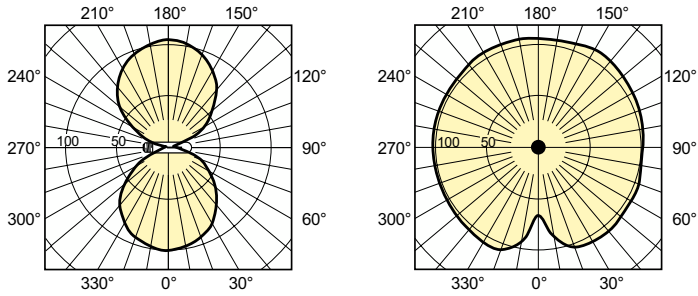

Catalog de date

General information	
Baza elementului de fixare	E40 [E40]
Pozi ie de func ionare	UNIVERSAL [Oricare sau Universal (U)]
Light technical	
Cod culoare	220 [CCT of 2000K]
Temperatură de culoare corelată (nom.)	2000 K
Randament luminos (nominal) (nom.)	130 lm/W
Indice de redare a culorilor (IRC)	-
Operating and electrical	
Consum de energie	960,0 W
Tensiune (nom.)	100 V
Tensiune (nom.)	100 V
Controls and dimming	
Cu reglarea intensită ii luminoase	Da
Mechanical and housing	
Finisaj bec	Transparent

Formă bec	T65 [T 65 mm]
Approval and application	
Con inut de mercur (Hg) (nom.)	23 mg
Consum de energie kWh/1000 h	1056 kWh
Product data	
Full EOC	871150018412245
Nume comandă produs	SON-T 1000W E40 1SL/4
Cod de comandă	18412245
Numărător SAP – Cantitate per pachet	1
Numărător SAP – Pachete per exterior	4
Număr material (12NC)	928154509228
Numele complet al produsului	SON-T 1000W E40 1SL/4
EAN/UPC – Cutie	8711500184139

SON-T

Cote

Product	D (max)	O	L	C (max)
SON-T 1000W E40 1SL/4	66 mm	153 mm	240 mm	390 mm

Date fotometrice

Light Distribution Diagram - SON-T 1000W E40 1SL/4

Spectral Power Distribution Colour - SON-T 1000W E40 1SL/4