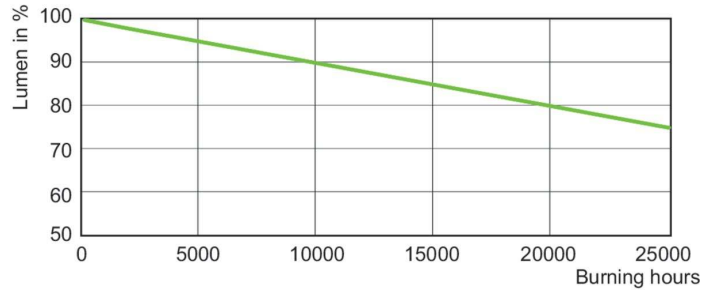

Durață de viață

Life Expectancy Diagram - SON-T 1000W E40 1SL/4

Lumen Maintenance Diagram - SON-T 1000W E40 1SL/4