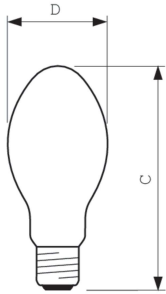

MASTER SON PIA Plus

Product data

Full EOC	871150018225815
Nume comandă produs	MASTER SON PIA Plus 100W/220 E40 1SL/12
Cod de comandă	18225815
Numărător SAP – Cantitate per pachet	1
Numărător SAP – Pachete per exterior	12

Număr material (12NC)	928151608827
Numele complet al produsului	MASTER SON PIA Plus 100W/220 E40 1SL/12
EAN/UPC – Cutie	8711500182265

Cote

Product	D (max)	C (max)
MASTER SON PIA Plus 100W/220 E40 1SL/12	76 mm	186 mm