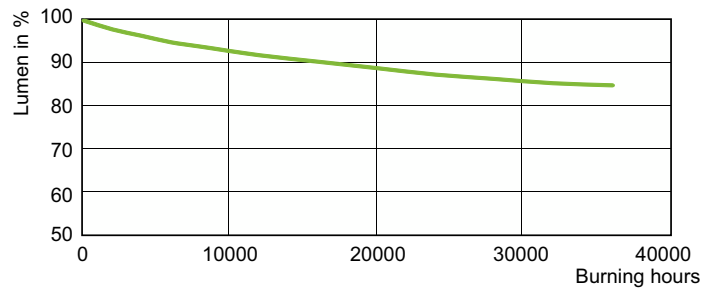

Date fotometrice

Light Distribution Diagram - MASTER SON PIA Plus 100W/220 E40 1SL/12

Spectral Power Distribution Colour - MASTER SON PIA Plus 100W/220 E40 1SL/12

MASTER SON PIA Plus

Durată de viață

Life Expectancy Diagram - MASTER SON PIA Plus 100W/220 E40 1SL/12