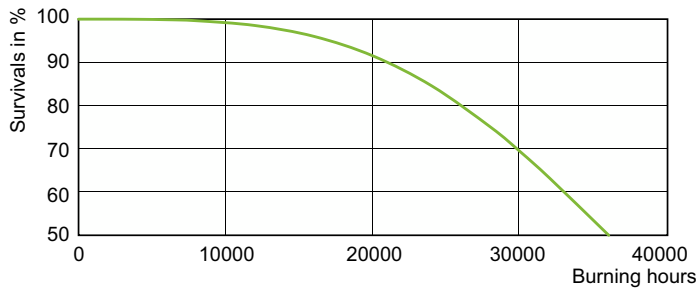

Date fotometrice

Light Distribution Diagram - MASTER SON PIA Plus 100W/220 E40 1SL/12

Spectral Power Distribution Colour - MASTER SON PIA Plus 100W/220 E40 1SL/12

MASTER SON PIA Plus

Durată de viață

Life Expectancy Diagram - MASTER SON PIA Plus 100W/220 E40 1SL/12