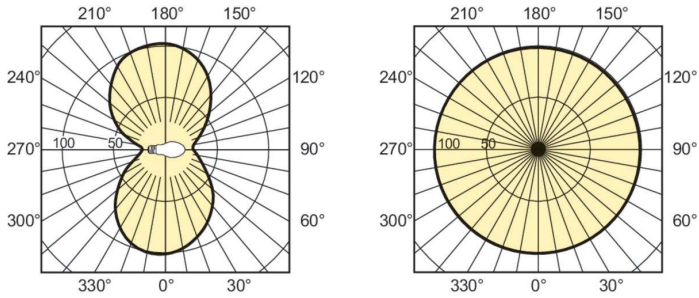

MASTER SON PIA Plus

Product data

Full EOC	871150018225815
Nume comandă produs	MASTER SON PIA Plus 100W/220 E40 1SL/12
Cod de comandă	18225815
Numărător SAP – Cantitate per pachet	1
Numărător SAP – Pachete per exterior	12

Număr material (12NC)	928151608827
Numele complet al produsului	MASTER SON PIA Plus 100W/220 E40 1SL/12
EAN/UPC – Cutie	8711500182265

Cote

Product	D (max)	C (max)
MASTER SON PIA Plus 100W/220 E40 1SL/12	76 mm	186 mm

Date fotometrice

Light Distribution Diagram - MASTER SON PIA Plus 100W/220 E40 1SL/12

Spectral Power Distribution Colour - MASTER SON PIA Plus 100W/220 E40 1SL/12