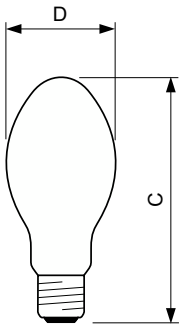

MASTER SON APIA Plus Xtra

Nume comandă produs	MST SON APIA Plus Xtra 250W E40 1SL/12
Cod de comandă	92773300
Numărător SAP – Cantitate per pachet	1
Numărător SAP – Pachete per exterior	12
Număr material (12NC)	928151019830

Numele complet al produsului	MASTER SON APIA Plus Xtra 250W E40 1SL/12
EAN/UPC – Cutie	8727900927740

Cote

Product	D (max)	C (max)
MST SON APIA Plus Xtra 250W E40 1SL/12	91 mm	227 mm