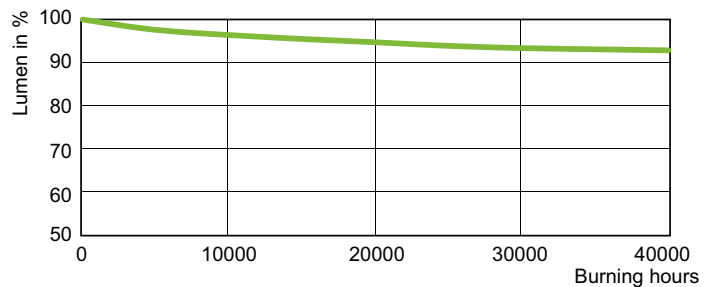

Durată de viață

Life Expectancy Diagram - MST SON APIA Plus Xtra 250W E40 1SL/12

Lumen Maintenance Diagram - MST SON APIA Plus Xtra 250W E40 1SL/12