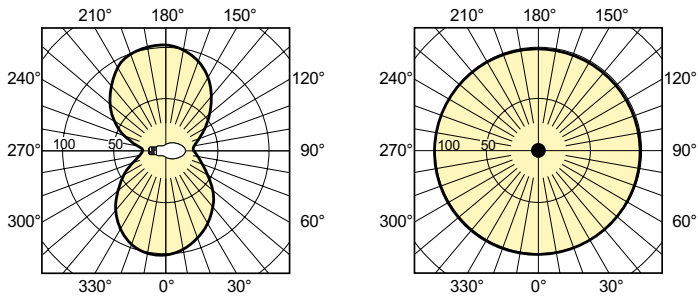

Date fotometrice

Light Distribution Diagram - MST SON APIA Plus Xtra 250W E40 1SL/12

Spectral Power Distribution Colour - MST SON APIA Plus Xtra 250W E40 1SL/12