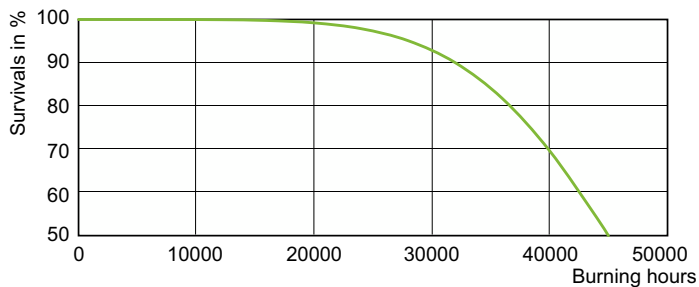

Durată de viață

Life Expectancy Diagram - MST SON APIA Plus Xtra 250W E40 1SL/12

Lumen Maintenance Diagram - MST SON APIA Plus Xtra 250W E40 1SL/12