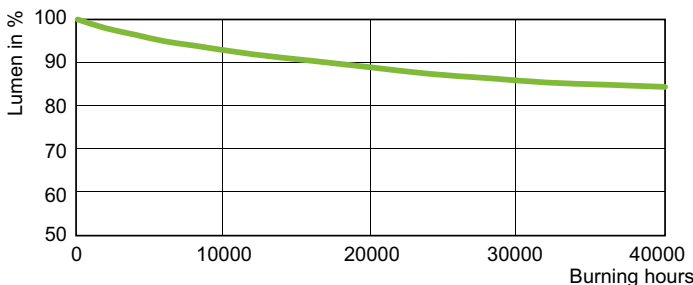

Durată de viață

Life Expectancy Diagram - MST SON APIA Plus Xtra 100W E40 1SL/12

Lumen Maintenance Diagram - MST SON APIA Plus Xtra 100W E40 1SL/12