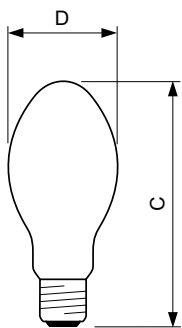

MASTER SON APIA Plus Xtra

Nume comandă produs	MST SON APIA Plus Xtra 100W E40 1SL/12
Cod de comandă	92743600
Numărător SAP – Cantitate per pachet	1
Numărător SAP – Pachete per exterior	12
Număr material (12NC)	928150819827

Numele complet al produsului	MASTER SON APIA Plus Xtra 100W E40 1SL/12
EAN/UPC – Cutie	8727900927443

Cote

Product	D (max)	C (max)
MST SON APIA Plus Xtra 100W E40 1SL/12	76 mm	186 mm