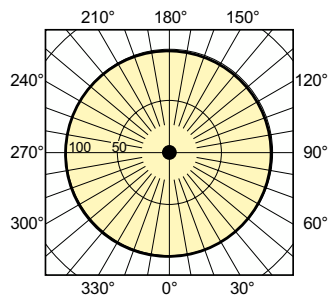

Date fotometrice

Light Distribution Diagram - MST SON APIA Plus Xtra 100W E40 1SL/12

Spectral Power Distribution Colour - MST SON APIA Plus Xtra 100W E40 1SL/12