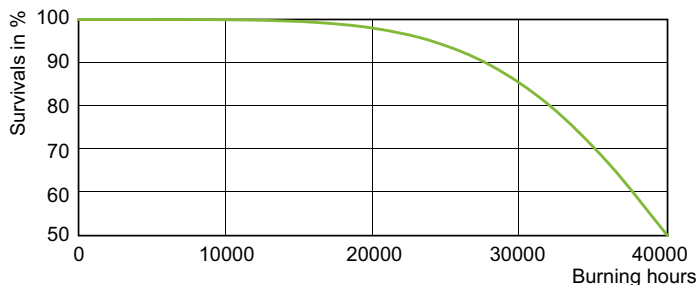

Durată de viață

Life Expectancy Diagram - MST SON APIA Plus Xtra 100W E40 1SL/12

Lumen Maintenance Diagram - MST SON APIA Plus Xtra 100W E40 1SL/12