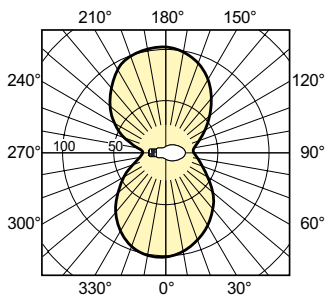

Date fotometrice

Light Distribution Diagram - MST SON APIA Plus Xtra 100W E40 1SL/12

Spectral Power Distribution Colour - MST SON APIA Plus Xtra 100W E40 1SL/12