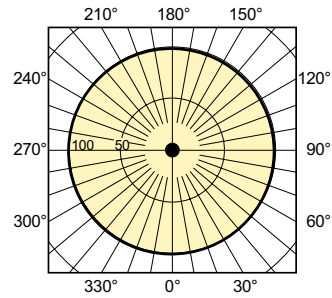

Referință de măsurare a fluxului	Sphere
Light Technical	
Cod culoare	- [Nespecificat]
Flux luminos (nom.)	6600 lm
Flux luminos (Evaluat) (nom.)	6600 lm
Coordonată cromatică X (nom.)	0,54
Coordonată cromatică Y (nom.)	0,42
Temperatură de culoare corelată (nom.)	1900 K
Randament luminos (nominal) (nom.)	89,19 lm/W
Indice de redare a culorii (max.)	25
Indice de redare a culorii (nom.)	-
LLMF (Factor de menținere flux luminos lampă) 2.000 h nominal	91 %
LLMF (Factor de menținere flux luminos lampă) 4.000 h nominal	88 %

Cote

SON APIA Plus Xtra 70W E27

Product	D (max)	C (max)
MASTER SON APIA Plus Xtra 70W E27 1SL/24	71 mm	156 mm

MASTER SON APIA Plus Xtra

Date fotometrice

LDLD_SON-APIA-Light distribution diagram

LDPO_SON-APIA-Spectral power distribution Colour