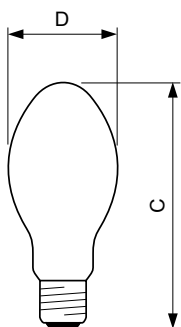

Cote

SON APIA Plus Xtra 70W E27

Product	D (max)	C (max)
MASTER SON APIA Plus Xtra 70W E27 1SL/24	71 mm	156 mm

MASTER SON APIA Plus Xtra

Date fotometrice

LDLD_SON-APIA-Light distribution diagram

LDPO_SON-APIA-Spectral power distribution Colour