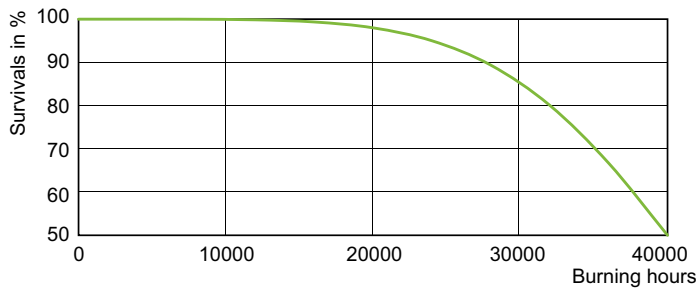

Durată de viață

LDLE_SON-APIA_0003-Life expectancy diagram