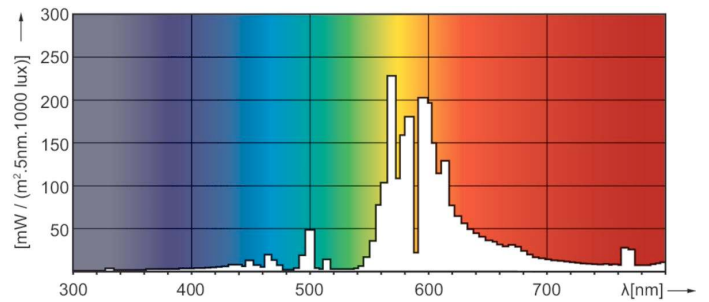

Referință de măsurare a fluxului	Sphere
Light Technical	
Cod culoare	- [Nespecificat]
Flux luminos (nom.)	6600 lm
Flux luminos (Evaluat) (nom.)	6600 lm
Coordonată cromatică X (nom.)	0,54
Coordonată cromatică Y (nom.)	0,42
Temperatură de culoare corelată (nom.)	1900 K
Randament luminos (nominal) (nom.)	89,19 lm/W
Indice de redare a culorii (max.)	25
Indice de redare a culorii (nom.)	-
LLMF (Factor de menținere flux luminos lampă) 2.000 h nominal	91 %
LLMF (Factor de menținere flux luminos lampă) 4.000 h nominal	88 %

Cote

SON APIA Plus Xtra 70W E27

Product	D (max)	C (max)
MASTER SON APIA Plus Xtra 70W E27 1SL/24	71 mm	156 mm

MASTER SON APIA Plus Xtra

Date fotometrice

LDLD_SON-APIA-Light distribution diagram

LDPO_SON-APIA-Spectral power distribution Colour