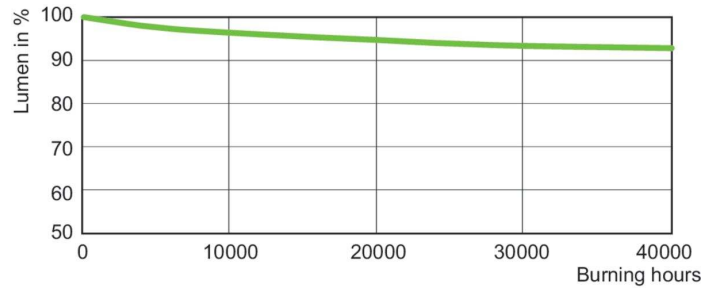

MASTER SON-T APIA Plus Xtra

Durată de viață

Life Expectancy Diagram - MST SON-T APIA Plus Xtra 150W E40 1SL/12

Lumen Maintenance Diagram - MST SON-T APIA Plus Xtra 150W E40 1SL/12