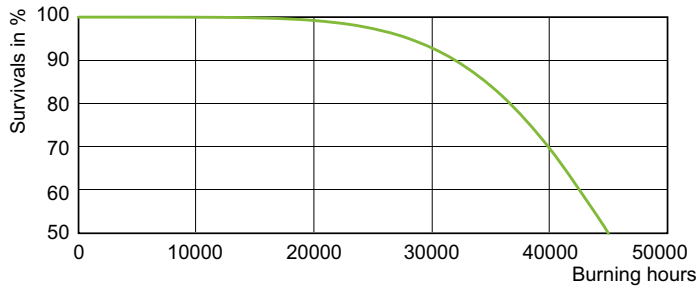

MASTER SON-T APIA Plus Xtra

Durată de viață

Life Expectancy Diagram - MST SON-T APIA Plus Xtra 150W E40 1SL/12

Lumen Maintenance Diagram - MST SON-T APIA Plus Xtra 150W E40 1SL/12