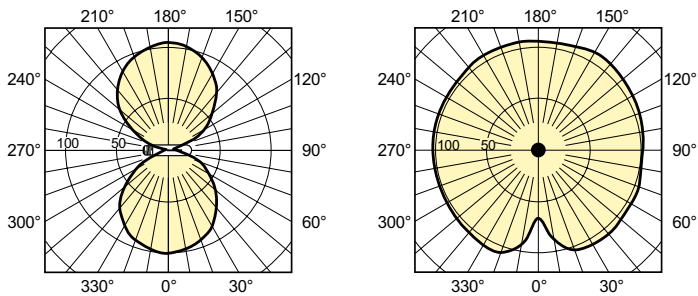

Date fotometrice

Light Distribution Diagram - MST SON-T APIA Plus Xtra 150W E40 1SL/12

Spectral Power Distribution Colour - MST SON-T APIA Plus Xtra 150W E40 1SL/12