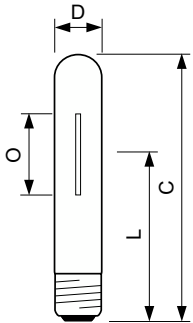

MASTER SON-T APIA Plus Xtra

Număr de înregistrare EPREL	473.376
Product data	
Full EOC	872790092733700
Nume comandă produs	MST SON-T APIA Plus Xtra 150W E40 1SL/12
Cod de comandă	92733700
Numărător SAP – Cantitate per pachet	1

Numărător SAP – Pachete per exterior	12
Număr material (12NC)	928150319230
Numele complet al produsului	MASTER SON-T APIA Plus Xtra 150W E40 1SL/12
EAN/UPC – Cutie	8727900927344

Cote

Product	D (max)	O	L	C (max)
MST SON-T APIA Plus Xtra 150W E40 1SL/12	48 mm	61 mm	132 mm	210 mm